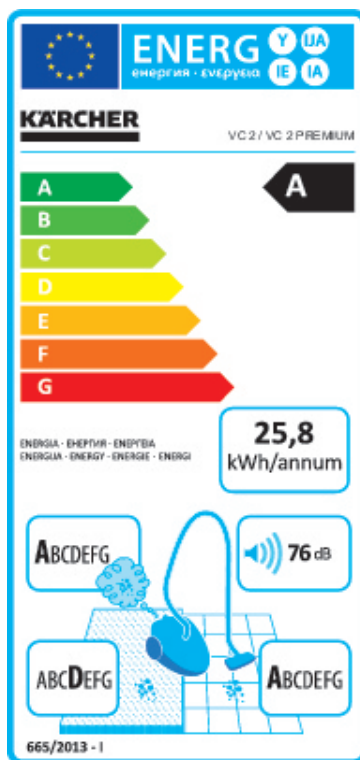

Vysávač - EÚ list technických údajov

Podľa nariadenia (EÚ) č. 665/2013

KÄRCHER

Kärcher

označenie modelu		VC 2
trieda energetickej účinnosti		A
ročná spotreba energie	kWh/rok	25,8
Orientačná ročná spotreba energie (kWh/rok) na základe vykonania 50 čistení. Skutočná ročná spotreba energie závisí od toho, ako sa spotrebič používa.		
trieda čistiacej účinnosti na kobercoch		D
trieda čistiacej účinnosti na tvrdých podlahách		A
trieda emisie prachu		A
hladina akustického výkonu	dB(A)	76
menovitý príkon	W	700
Objednávacie číslo		1.198-105.0

dátum vyhotovenia tabuľky 08/2017

Radi vám poradíme:

Head Office Germany
Alfred Kärcher GmbH & Co. KG
Alfred-Kärcher-Straße 28–40
71364 Winnenden
Phone +49 7195-14-0
Fax +49 7195-14-2212
www.kaercher.com