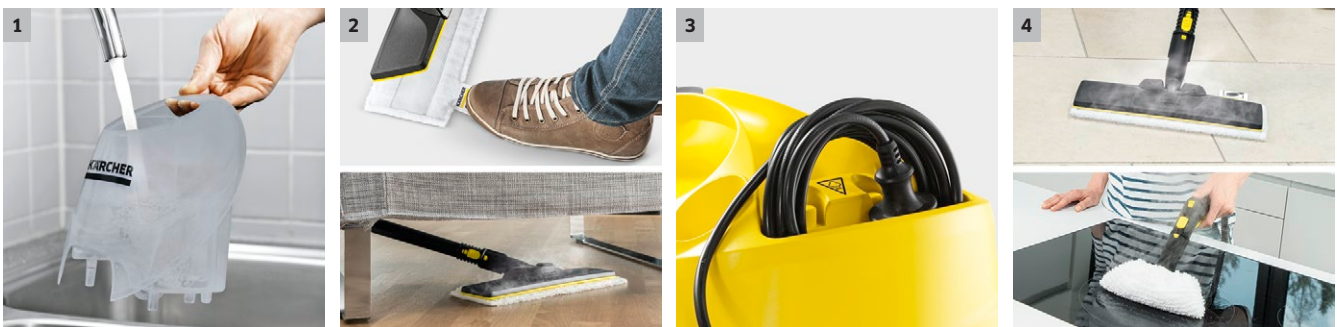

SC 4 EasyFix

Komfortné čistenie parou bez prerušovania práce: s parným čističom SC 4 EasyFix vybaveným podlahovou hubicou EasyFix odnímateľnou a kedykoľvek doplniteľnou nádržou na vodu.

1 Permanentne dopĺňateľná a odnímateľná nádrž na vodu

- Čistenie bez prerušovania a pohodlné plnenie vody.

2 Súprava na čistenie podlahy EasyFix s flexibilným kĺbom na podlahovej hubici a pohodlným suchým zipsom na upevnenie utierky na podlahu

- Optimálne výsledky čistenia na najrozličnejších tvrdých podlahách v domácnosti vďaka efektívnej lamelovej technike.
- Bezkontaktná výmena utierky bez styku so špinou a pohodlné upevňovanie utierky na podlahu pomocou suchého zipsu.

SC 4 EasyFix

- Odnímateľná, permanentne dopĺňateľná nádrž pre prácu bez prerušenia
- Zvláštny priečinok na odkladanie kábla
- So súpravou na čistenie podlahy EasyFix

Objednávacie číslo	1.512-450.0	
	4054278313023	
Plošný výkon na jednu náplň (cca.)	ca. 100	
Doba nahrievania	4	
Objem kotla / nádrže	l	0,5 + 0,8 / (odnímateľná nádrž)
Max. tlak pary	bar	3,5
Výkon ohrevu	W	2000
Druh prúdu	Ph / V / Hz	1 / 220-240 / 50-60
Dĺžka kábla	m	4
Hmotnosť bez príslušenstva	kg	4,1
Rozmery (d x š x v)	mm	380 x 251 x 273