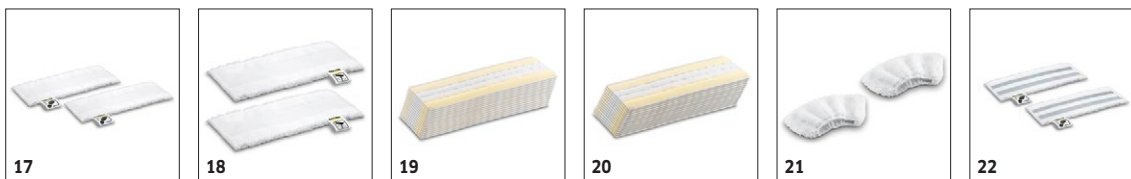

PARNÝ ČISTIČ SC 3 EASYFIX 1.513-110.0

KÄRCHER

		Objednávacie číslo	Množstvo				Cena	
Súprava utierok z mikrovlákna pre podlahovú hubicu EasyFix, 2 kusy	17	2.863-259.0	2					Výmena utierky bez kontaktu so špinou: kvalitné utierky na podlahu z mikrovlákna EasyFix. Vďaka suchému zipsu sa rýchlo a pohodlne upevňujú na podlahovú hubicu parného čističa EasyFix. ☐
Súprava utierok z mikrovlákna pre podlahovú hubicu EasyFix Mini, 2 kusy	18	2.863-296.0	2					Výmena utierky bez kontaktu so špinou: kvalitné utierky na podlahu z mikrovlákna EasyFix Mini. Vďaka suchému zipsu sa rýchlo pohodlne upevňujú na podlahovú hubicu parného čističa EasyFix Mini. ☐
Súprava jednorazových utierok EasyFix, 15 ks	19	2.863-299.0	15					15 jednorazových utierok pre podlahovú hubicu EasyFix na rýchle a hygienické čistenie tvrdých plôch. Žlté suché zipsy umožňujú jednoduché upevnenie utierky. ☐
Súprava jednorazových utierok EasyFix Mini, 15 ks	20	2.863-300.0	15					15 jednorazových utierok pre podlahovú hubicu EasyFix Mini na rýchle a hygienické čistenie tvrdých plôch. Žlté suché zipsy umožňujú jednoduché upevnenie utierky. ☐
Súprava návliekov z mikrovlákna pre ručnú hubicu, 2 ks	21	2.863-270.0	2					Súprava s 2 návlékmi na ručnú hubicu. Návlěky sú z kvalitného mikrovlákna - pre lepšie uvoľňovanie a zbieranie špiny. ☐
Podlahové utierky EasyFix z mikrovlákna, abrazívne, 2 ks	22	2.863-309.0	2					Abrazívne utierky EasyFix odstraňujú odolné škvry aj z kamenných podláh odolných proti poškrabaniu. Systém suchého zipsu umožňuje ľahké pripevnenie a odstránenie bez kontaktu s nečistotami. ☐

■ Štandardná výbava. ☐ Príslušenstvo na objednávku.