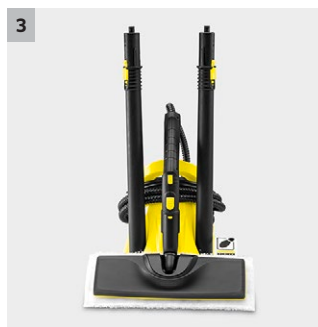

3 Pohodlné skladovanie príslušenstva v parkovacej polohe

- Všetko príslušenstvo vrátane predlžovacích trubic je možné skladovať v extra dlhom vaku na príslušenstvo.