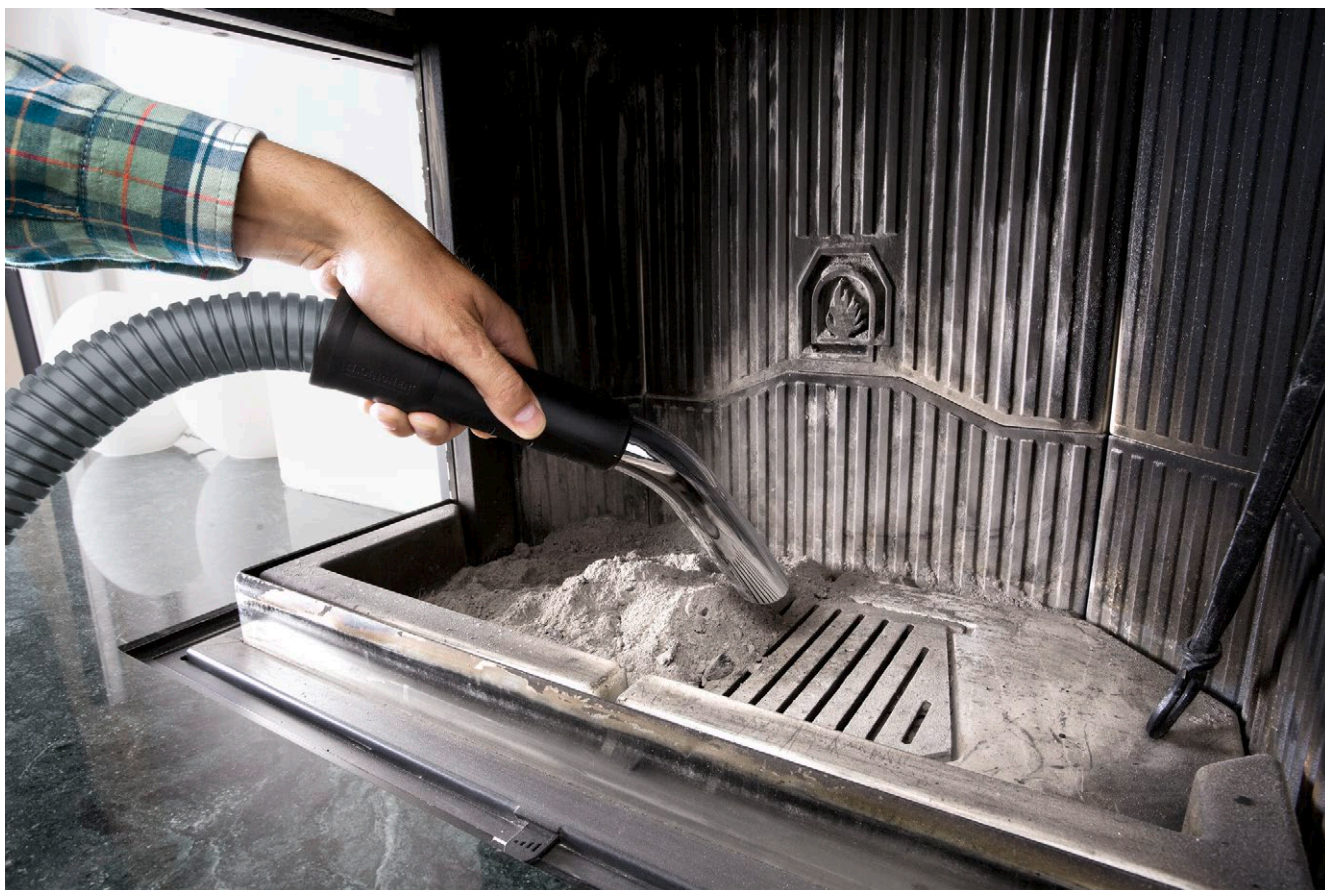

## AD 2

S integrovaným čistením filtra, dlhotrvajúcim sacím výkonom a 14-litrovým kovovým kontajnerom. Výkonný suchý vysávač na bezpečné odstránenie popola bez kontaktu s nečistotami.

### 1 Skosená ručná trubica

- Na dôkladné vyčistenie kútov a úzkych miest v krbe.

### 2 Veľký hák na kábel

- Pre bezpečné a pohodlné odkladanie elektrického kábla.

**AD 2**

- Oklep filtra Kärcher ReBoost pre trvalý sací výkon
- 1-dielny filtračný systém

|                                       |    |                 |
|---------------------------------------|----|-----------------|
| <b>Objednávacie číslo</b>             |    | 1.629-711.0     |
|                                       |    | 4054278242026   |
| Max. príkon                           | W  | 600             |
| Veľkosť nádoby na nečistoty/-materiál | l  | 14 / Kov        |
| Vnút. priemer príslušenstva           | mm | 35              |
| Hmotnosť bez príslušenstva            | kg | 4,4             |
| Rozmery (d x š x v)                   | mm | 345 x 330 x 440 |