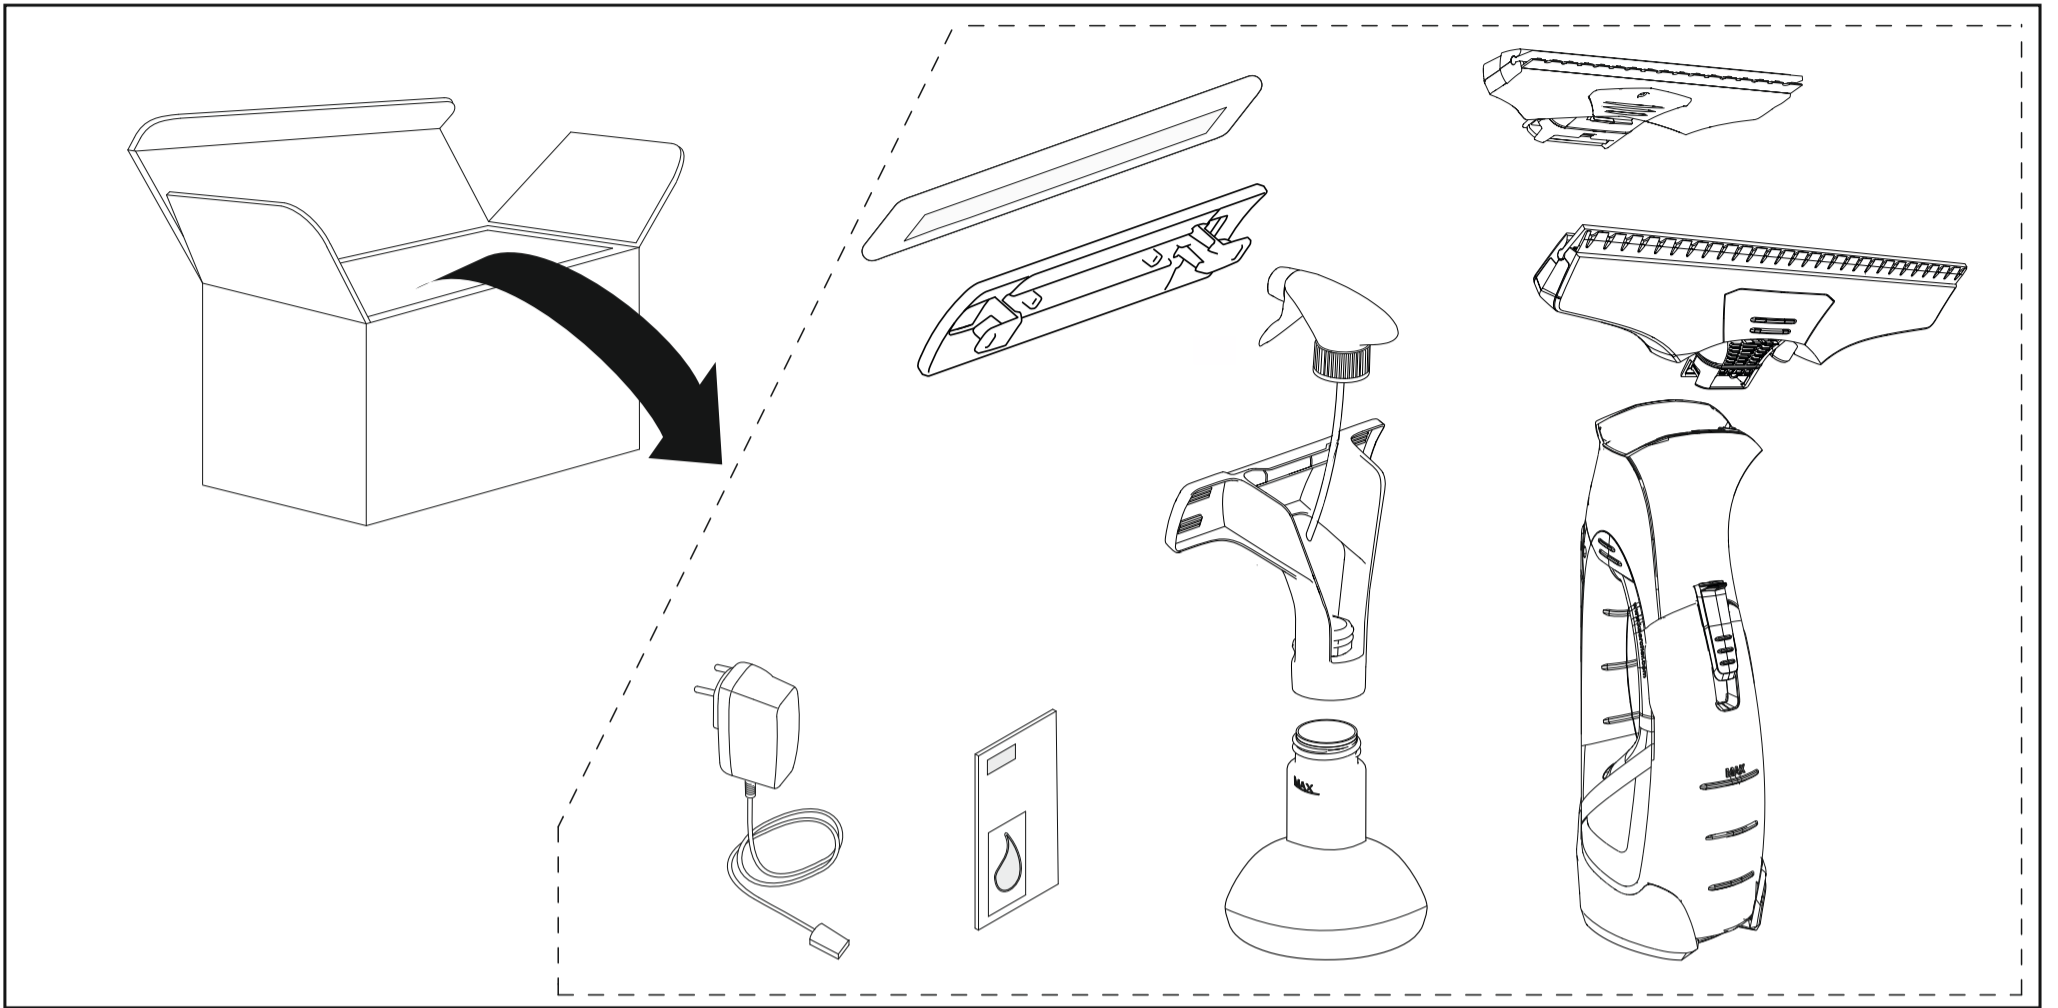

## WV 5 Premium

 Li-Ion	3,7 V		IP X4		0,70 kg
 nom	10 W		100 ml		185 min
	V 5,5 mA 600		50 db(A)		35 min