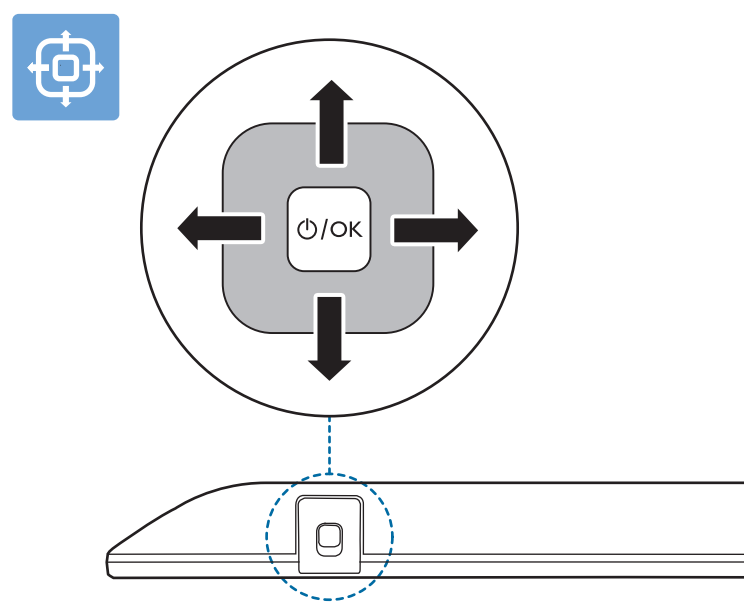

VESA (x, y)

43" 200x200mm M6 (L: 10mm-16mm)

108 cm

50" 300x200mm M6 (L: 10mm-16mm)

126 cm