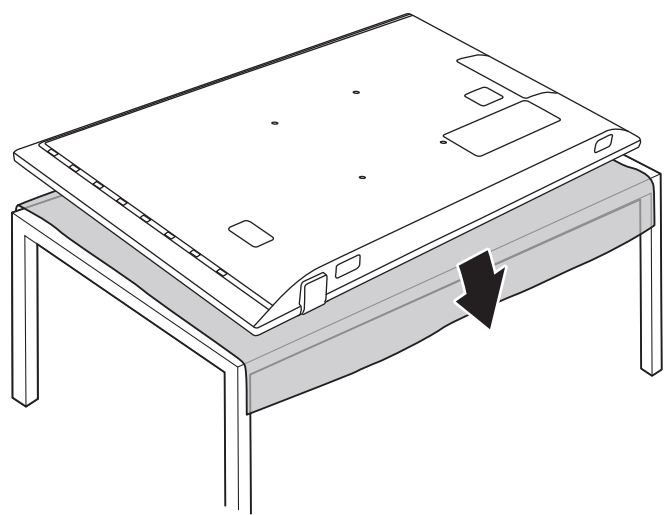

A2

50"

1

2

3

4

5

VESA (x, y)

43" 200x200mm M6 (L: 10mm-16mm)

108 cm

50" 300x200mm M6 (L: 10mm-16mm)

126 cm

Français Lisez les consignes de sécurité.
Italiano Leggere le istruzioni di sicurezza.
Қазақша Қорғаныстық нұсқаулар.
Latviešu Izlasiet drošības norādījumus.
Lietuvių Perskaitykite saugos instrukcijas.
Magyar Olvassa el a biztonsági utasításokat.
Nederlands Lees de veiligheidsvoorschriften.
Norsk Les sikkerhetsforskriftene.
Polski Zapoznaj się z instrukcjami bezpieczeństwa.

Português Leia as instruções de segurança.
Română Citiți instrucțiunile de siguranță.
Русский Читайте инструкции по технике безопасности.
Srpski Pročitajte bezbednosna uputstva.
Slovenščina Prebrajte si varnostne pokyny.
Slovenský Prečítajte si bezpečnostné pokyny.
Suomi Lue turvaohjeet.
Svenska Läs säkerhetsinstruktionerna.
தமிழ் பிழைச்சான்றுகளைப் படிக்கவும்.

Türkçe Güvenlik talimatlarını okuyun.
Українська Читайте інструкції з техніки безпеки.
العربية قراءة تعليمات السلامة.
עברית קראו את הוראות הבטיחות

www.philips.com/TVsupport

1

2

2x

AAA

R03

1.5V

1

2

3

1

COMMON INTERFACE

USB 2

5.0V 900mA

HDMI

HDMI

POWER (EU)

POWER (UK)

CVBS/Y L/R

Pb Pr

DIGITAL AUDIO OUT

USB 1

5.0V 500mA

NETWORK

SAT (EU)

ANTENNA

HDMI 1 ARC

HDMI