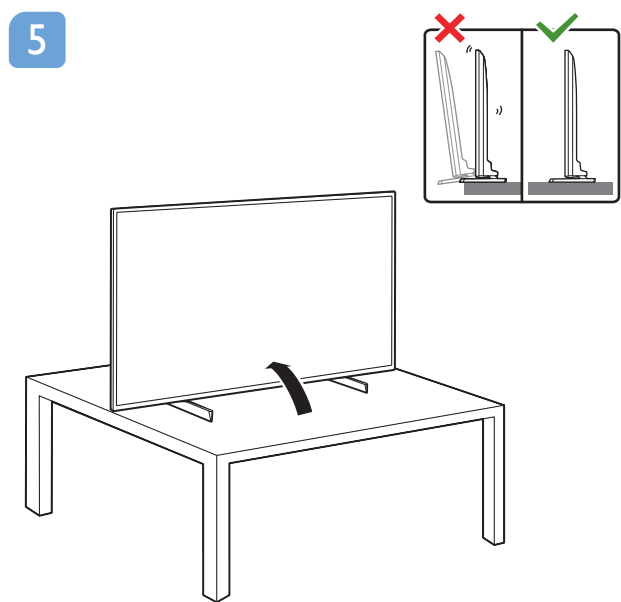

A2

50"

1

2

3

4

5

VESA (x, y)

43" 200x200mm M6 (L: 10mm-16mm)

108 cm

50" 300x200mm M6 (L: 10mm-16mm)

126 cm

Français Lisez les consignes de sécurité.
Italiano Leggere le istruzioni di sicurezza.
Қазақша Қорғаныстық нұсқаулар.
Latviešu Izlasiet drošības norādījumus.
Lietuvių Perskaitykite saugos instrukcijas.
Magyar Olvassa el a biztonsági utasításokat.
Nederlands Lees de veiligheidsvoorschriften.
Norsk Les sikkerhetsforskriftene.
Polski Zapoznaj się z instrukcjami bezpieczeństwa.

Português Leia as instruções de segurança.
Română Citiți instrucțiunile de siguranță.
Русский Читайте инструкции по технике безопасности.
Srpski Pročitajte bezbednosna uputstva.
Slovenščina Prebrajte si varnostne pokyny.
Slovenský Prečítajte si bezpečnostné pokyny.
Suomi Lue turvaohjeet.
Svenska Läs säkerhetsinstruktionerna.
தமிழ் பிழைச்சான்றுகளைப் படிக்கவும்.

Türkçe Güvenlik talimatlarını okuyun.
Українська Читайте інструкції з техніки безпеки.
العربية قراءة تعليمات السلامة.
עברית קראו את הוראות הבטיחות

www.philips.com/TVsupport

1

2

2x

AAA

R03

1.5V

1

2

3

1

COMMON INTERFACE

USB 2

5.0V 900mA

HDMI

HDMI

POWER (EU)

POWER (UK)

CVBS/Y L/R

Pb Pr

DIGITAL AUDIO OUT

USB 1

5.0V 500mA

NETWORK

SAT (EU)

ANTENNA

HDMI 1 ARC

HDMI