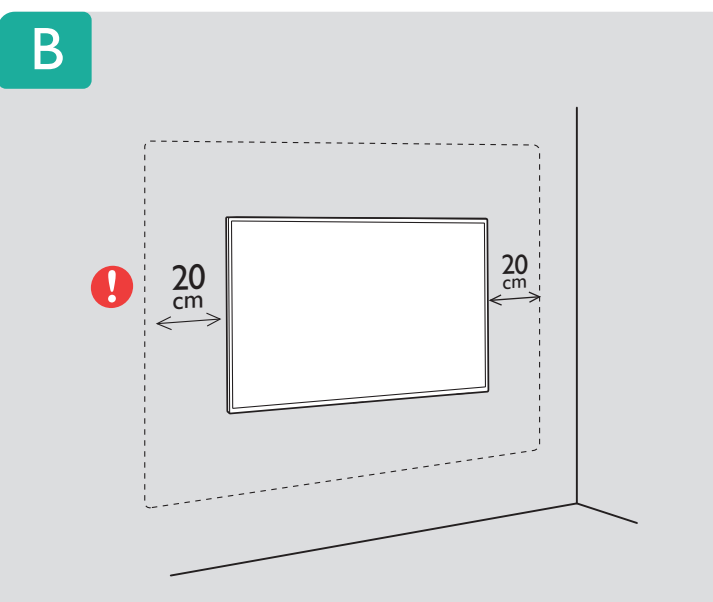

A2

50"

1

2

3

4

5

VESA (x, y)

43" 200x200mm M6 (L: 10mm-16mm)

108 cm

50" 300x200mm M6 (L: 10mm-16mm)

126 cm

Français Lisez les consignes de sécurité.
Italiano Leggere le istruzioni di sicurezza.
Қазақша Қорғаныстық нұсқаулар.
Latviešu Izlasiet drošības norādījumus.
Lietuvių Perskaitykite saugos instrukcijas.
Magyar Olvassa el a biztonsági utasításokat.
Nederlands Lees de veiligheidsvoorschriften.
Norsk Les sikkerhetsforskriftene.
Polski Zapoznaj się z instrukcjami bezpieczeństwa.

Português Leia as instruções de segurança.
Română Citiți instrucțiunile de siguranță.
Русский Читайте инструкции по технике безопасности.
Srpski Pročitajte bezbednosna uputstva.
Slovenščina Prebrajte si varnostne pokyny.
Slovenský Prečítajte si bezpečnostné pokyny.
Suomi Lue turvaohjeet.
Svenska Läs säkerhetsinstruktionerna.
தமிழ் பிழைச்சான்றுகளைப் படிக்கவும்.

Türkçe Güvenlik talimatlarını okuyun.
Українська Читайте інструкції з техніки безпеки.
العربية قراءة تعليمات السلامة.
עברית קראו את הוראות הבטיחות

www.philips.com/TVsupport

1

2

2x

AAA

R03

1.5V

1

2

3

1

COMMON INTERFACE

USB 2

5.0V 900mA

HDMI

HDMI

POWER (EU)

POWER (UK)

CVBS/Y L/R

Pb Pr

DIGITAL AUDIO OUT

USB 1

5.0V 500mA

NETWORK

SAT (EU)

ANTENNA

HDMI 1 ARC

HDMI