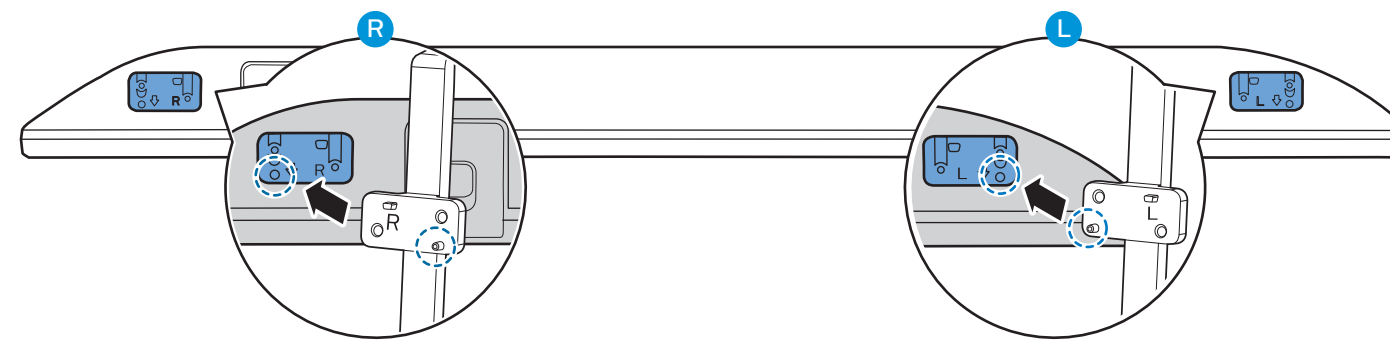

Register your product and get support at www.philips.com/TVsupport

Quick Start Guide

A1
43"

1

2

3

4

5