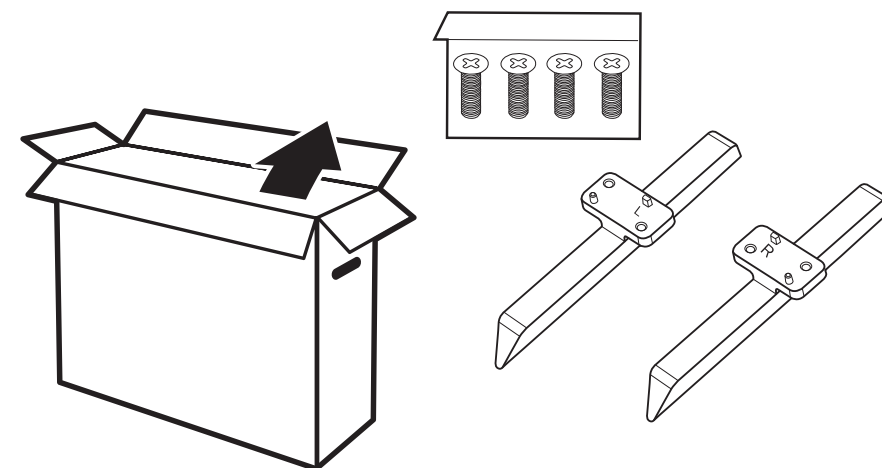

Register your product and get support at www.philips.com/TVsupport

Quick Start Guide

A1
43"

1

2

3

4

5