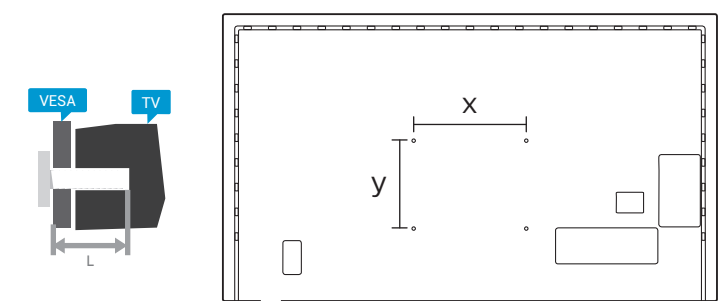

VESA (x, y)

43" 200x200mm M6 (L: 10mm-16mm)

108 cm

50" 300x200mm M6 (L: 10mm-16mm)

126 cm