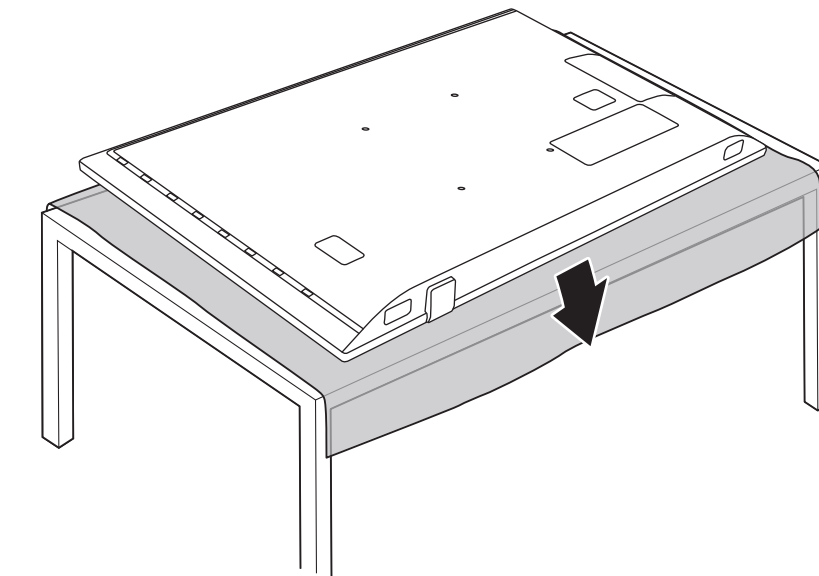

Register your product and get support at www.philips.com/TVsupport

Quick Start Guide

A1
43"

1

2

3

4

5