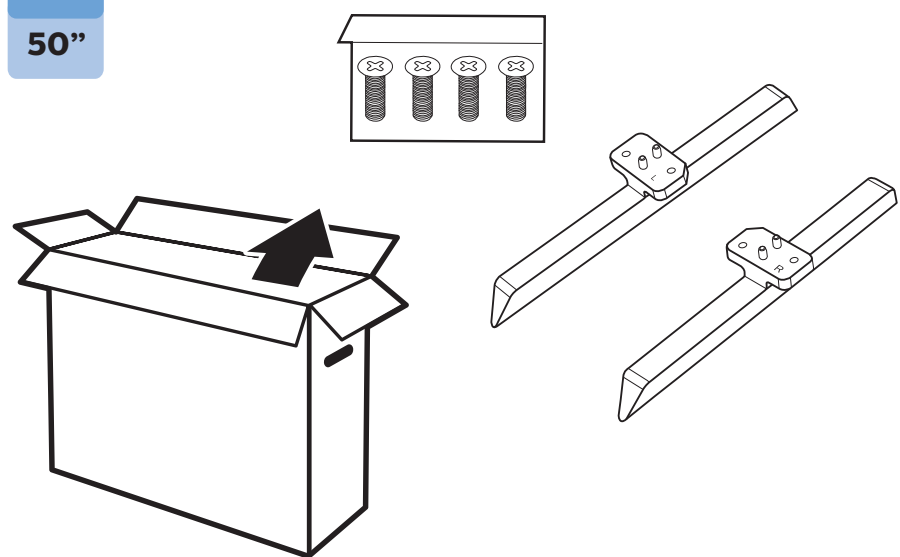

A2

50"

1

2

3

4

5

VESA (x, y)

43" 200x200mm M6 (L: 10mm-16mm)

108 cm

50" 300x200mm M6 (L: 10mm-16mm)

126 cm

Français Lisez les consignes de sécurité.
Italiano Leggere le istruzioni di sicurezza.
Қазақша Қорғаныстық нұсқаулар.
Latviešu Izlasiet drošības norādījumus.
Lietuvių Perskaitykite saugos instrukcijas.
Magyar Olvassa el a biztonsági utasításokat.
Nederlands Lees de veiligheidsvoorschriften.
Norsk Les sikkerhetsforskriftene.
Polski Zapoznaj się z instrukcjami bezpieczeństwa.

Português Leia as instruções de segurança.
Română Citiți instrucțiunile de siguranță.
Русский Читайте инструкции по технике безопасности.
Srpski Pročitajte bezbednosna uputstva.
Slovenščina Prebrajte si varnostne pokyny.
Slovenský Prečítajte si bezpečnostné pokyny.
Suomi Lue turvaohjeet.
Svenska Läs säkerhetsinstruktionerna.
தமிழ் பிழைச்சான்றுகளைப் படிக்கவும்.

Türkçe Güvenlik talimatlarını okuyun.
Українська Читайте інструкції з техніки безпеки.
العربية قراءة تعليمات السلامة.
עברית קראו את הוראות הבטיחות

www.philips.com/TVsupport

1

2

2x

AAA

R03

1.5V

1

2

3

1

COMMON INTERFACE

USB 2

5.0V 900mA

HDMI

HDMI

POWER (EU)

POWER (UK)

CVBS/Y L/R

Pb Pr

DIGITAL AUDIO OUT

USB 1

5.0V 500mA

NETWORK

SAT (EU)

ANTENNA

HDMI 1 ARC

HDMI