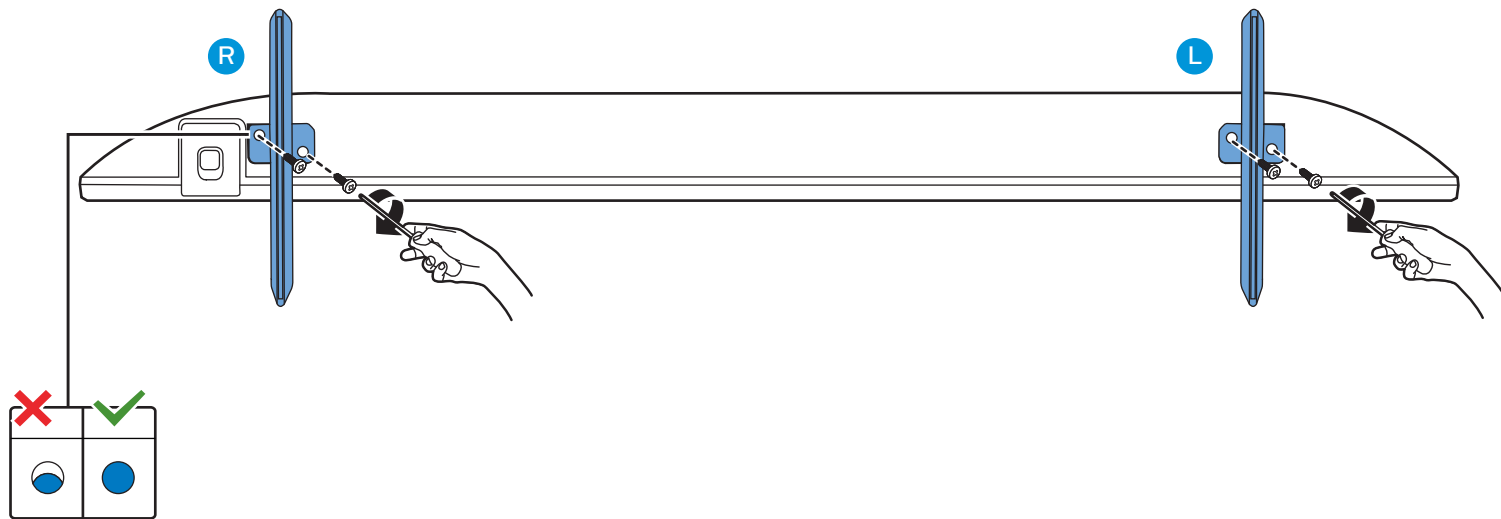

A2

50"

1

2

3

4

5

VESA (x, y)

43" 200x200mm M6 (L: 10mm-16mm)

108 cm

50" 300x200mm M6 (L: 10mm-16mm)

126 cm

Français Lisez les consignes de sécurité.
Italiano Leggere le istruzioni di sicurezza.
Қазақша Қорғаныстық нұсқаулар.
Latviešu Izlasiet drošības norādījumus.
Lietuvių Perskaitykite saugos instrukcijas.
Magyar Olvassa el a biztonsági utasításokat.
Nederlands Lees de veiligheidsvoorschriften.
Norsk Les sikkerhetsforskriftene.
Polski Zapoznaj się z instrukcjami bezpieczeństwa.

Português Leia as instruções de segurança.
Română Citiți instrucțiunile de siguranță.
Русский Читайте инструкции по технике безопасности.
Srpski Pročitajte bezbednosna uputstva.
Slovenščina Prebrajte si varnostne pokyny.
Slovenský Prečítajte si bezpečnostné pokyny.
Suomi Lue turvaohjeet.
Svenska Läs säkerhetsinstruktionerna.
தமிழ் பிழைச்சான்றுகளைப் படிக்கவும்.

Türkçe Güvenlik talimatlarını okuyun.
Українська Читайте інструкції з техніки безпеки.
العربية قراءة تعليمات السلامة.
עברית קראו את הוראות הבטיחות

www.philips.com/TVsupport

1

2

2x

AAA

R03

1.5V

1

2

3

1

COMMON INTERFACE

USB 2

5.0V 900mA

HDMI

HDMI

POWER (EU)

POWER (UK)

CVBS/Y L/R

Pb Pr

DIGITAL AUDIO OUT

USB 1

5.0V 500mA

NETWORK

SAT (EU)

ANTENNA

HDMI 1 ARC

HDMI