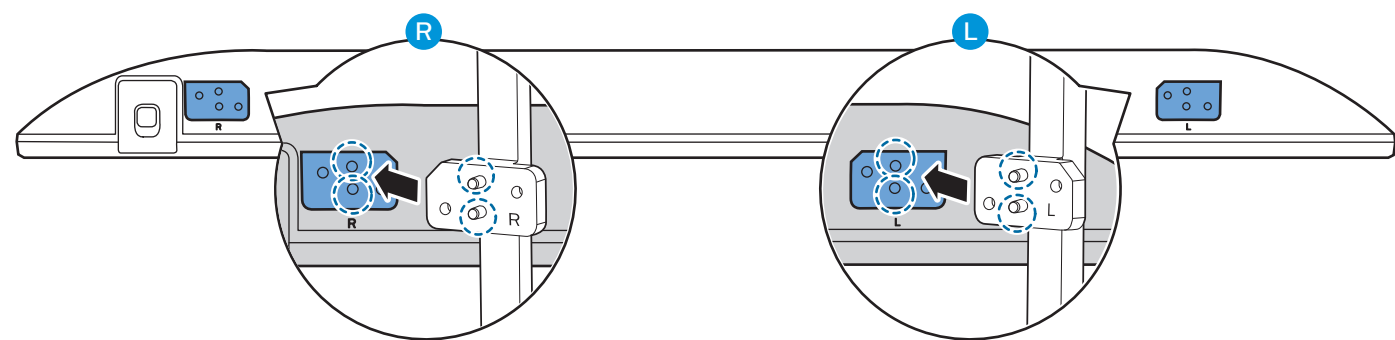

A2

50"

1

2

3

4

5

VESA (x, y)

43" 200x200mm M6 (L: 10mm-16mm)

108 cm

50" 300x200mm M6 (L: 10mm-16mm)

126 cm

Français Lisez les consignes de sécurité.
Italiano Leggere le istruzioni di sicurezza.
Қазақша Қорғаныстық нұсқаулар.
Latviešu Izlasiet drošības norādījumus.
Lietuvių Perskaitykite saugos instrukcijas.
Magyar Olvassa el a biztonsági utasításokat.
Nederlands Lees de veiligheidsvoorschriften.
Norsk Les sikkerhetsforskriftene.
Polski Zapoznaj się z instrukcjami bezpieczeństwa.

Português Leia as instruções de segurança.
Română Citiți instrucțiunile de siguranță.
Русский Читайте инструкции по технике безопасности.
Srpski Pročitajte bezbednosna uputstva.
Slovenščina Prebrajte si varnostne pokyny.
Slovenský Prečítajte si bezpečnostné pokyny.
Suomi Lue turvaohjeet.
Svenska Läs säkerhetsinstruktionerna.
தமிழ் பிழைச்சான்றுகளைப் படிக்கவும்.

Türkçe Güvenlik talimatlarını okuyun.
Українська Читайте інструкції з техніки безпеки.
العربية قراءة تعليمات السلامة.
עברית קראו את הוראות הבטיחות

www.philips.com/TVsupport

1

2

2x

AAA

R03

1.5V

1

2

3

1

COMMON INTERFACE

USB 2

5.0V 900mA

HDMI

HDMI

POWER (EU)

POWER (UK)

CVBS/Y L/R

Pb Pr

DIGITAL AUDIO OUT

USB 1

5.0V 500mA

NETWORK

SAT (EU)

ANTENNA

HDMI 1 ARC

HDMI