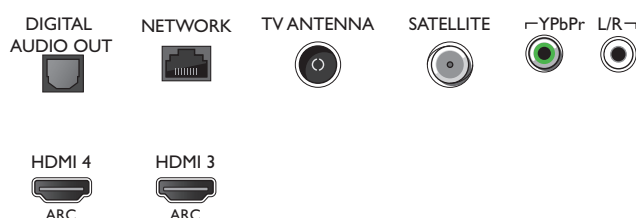

Farba a povrchová úprava

- Predná strana televízora: Kovová strieborná

Príslušenstvo

- Dodávané príslušenstvo: Diaľkové ovládanie, 2 x batérie AA, Sieťový napájací kábel, Minikonektor na L/R, Kábel minikonektor na YPbPr, Stručná príručka spustenia, Brožúrka s právnyimi a bezpečnostnými informáciami, Podstavec na stôl

Connections

Side

Bottom

Dátum vydania
2018-05-03

Verzia: 4.0.1

12 NC: 8670 001 51824
EAN: 87 18863 01522 3

© 2018 Koninklijke Philips N.V.
Všetky práva vyhradené.

Autor si vyhradzuje právo zmeny špecifikácií bez oznámenia. Ochranné známky sú majetkom Koninklijke Philips N.V. alebo ich príslušných vlastníkov.