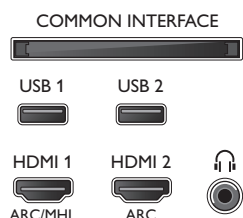

Connections

Side

Bottom

Dátum vydania
2018-05-03

Verzia: 4.0.1

12 NC: 8670 001 51824
EAN: 87 18863 01522 3

© 2018 Koninklijke Philips N.V.
Všetky práva vyhradené.

Autor si vyhradzuje právo zmeny špecifikácií bez oznámenia. Ochranné známky sú majetkom Koninklijke Philips N.V. alebo ich príslušných vlastníkov.