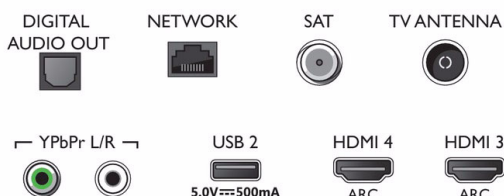

Bottom

Dátum vydania
2019-09-19

Verzia: 7.0.1

12 NC: 8670 001 57779
EAN: 87 18863 01908 5

© 2019 Koninklijke Philips N.V.
Všetky práva vyhradené.

Autor si vyhradzuje právo zmeny špecifikácií bez oznámenia. Ochranné známky sú majetkom Koninklijke Philips N.V. alebo ich príslušných vlastníkov.

www.philips.com

* Funkcia elektronického sprievodcu programom a zobrazenie plánovaných programov (maximálne 8 dní) závisí od konkrétnej krajiny a operátora.
* Ponuka aplikácie pre Android sa líši pre každú krajinu. Podrobnosti nájdete v najbližšom obchode Google Play Store.
* Spotreba energie v kWh za rok na základe spotreby energie televízora spusteného 4 hodiny denne po dobu 365 dní. Skutočná spotreba energie bude závisieť od spôsobu využívania televízora.
* Televízor podporuje príjem signálu DVB voľne prístupného vysielania. Špecifickí operátori DVB nemusia byť podporovaní. Aktuálny zoznam nájdete v časti Najčastejšie otázky na stránke podpory výrobkov spoločnosti Philips. Niektorí operátori vyžadujú podmienený prístup a registráciu. Ďalšie informácie získate u svojho operátora.
* Aplikácia Philips TV Remote a príslušné funkcie sa líšia v závislosti od modelu televízora, operátora a krajiny, ako aj od modelu a operačného systému inteligentných zariadení. Podrobnosti nájdete na adrese: www.philips.com/TVRemoteapp.
* Ponuky aplikácie Smart TV sa líšia v závislosti od modelu televízora a krajiny. Bližšie informácie nájdete na adrese: www.philips.com/smarttv.
* Nahrávanie na zariadenie USB podporujú len digitálne kanály. Nahrávanie môže byť obmedzené funkciou ochrany pred kopírovaním (CI+). Môžu platiť obmedzenia pre konkrétne krajiny a kanály.
* Upozorňujeme, že aplikácie Amazon nemusia byť vo vašej krajine dostupné. (Aplikácie Amazon fungujú iba v Spojenom kráľovstve, Nemecku a Rakúsku.)
* Olovo sa nachádza iba v určitých súčiastkach alebo komponentoch tohto televízora, pri ktorých podľa existujúcich výnimiek smernice RoHS neexistujú v rámci technológie žiadne alternatívy.
* Funkčnosť podlieha vstavaným aplikáciám ChromeCast a inteligentným zariadeniam. Bližšie informácie nájdete na stránke vstavaných produktov ChromeCast.