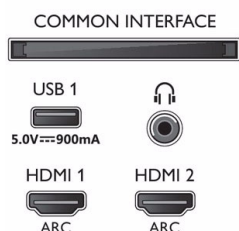

Connections

Side