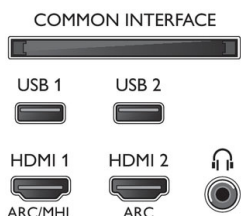

Connections

Side

Bottom

Dátum vydania
2018-10-12

Verzia: 6.0.1

12 NC: 8670 001 51823
EAN: 87 18863 01521 6

© 2018 Koninklijke Philips N.V.
Všetky práva vyhradené.

Autor si vyhradzuje právo zmeny špecifikácií bez oznámenia. Ochranné známky sú majetkom Koninklijke Philips N.V. alebo ich príslušných vlastníkov.