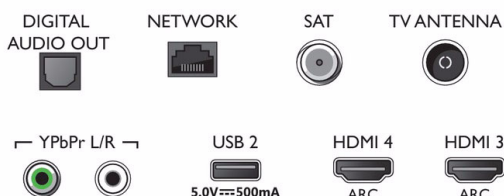

Farba a povrchová úprava

- Predná strana televízora: Svetlá strieborná

Connections

Side

Bottom

Dátum vydania
2019-09-19

Verzia: 6.1.1

12 NC: 8670 001 57781
EAN: 87 18863 01909 2