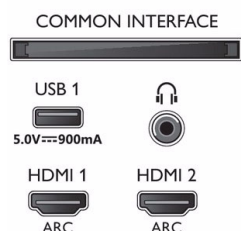

Connections

Side