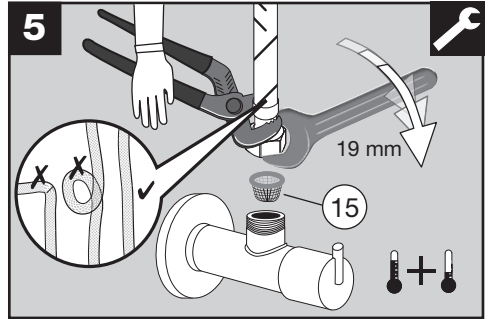

BLANCO

BLANCO LINUS HD

BLANCO LINUS HD

www.blanco-germany.com/sos

1x 12 mm
1x 19 mm
1x 22 mm

BLANCO

BLANCO GmbH + Co KG
Service
Tel.: +49 7045 44-81 419
info@blanco-germany.com
www.blanco-germany.com