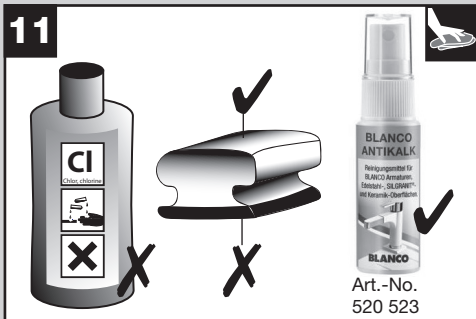

BLANCO

BLANCO LINUS HD

BLANCO LINUS HD

www.blanco-germany.com/sos

1x 12 mm
1x 19 mm
1x 22 mm

BLANCO

BLANCO GmbH + Co KG
Service
Tel.: +49 7045 44-81 419
info@blanco-germany.com
www.blanco-germany.com