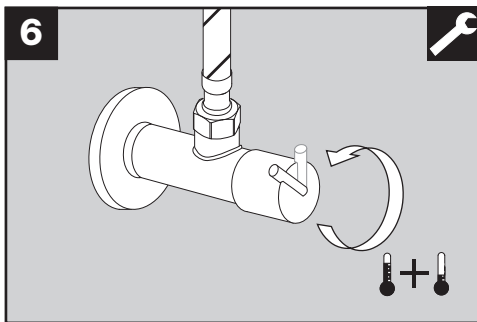

BLANCO

BLANCO LINUS HD

BLANCO LINUS HD

www.blanco-germany.com/sos

1x 12 mm
1x 19 mm
1x 22 mm

BLANCO

BLANCO GmbH + Co KG
Service
Tel.: +49 7045 44-81 419
info@blanco-germany.com
www.blanco-germany.com