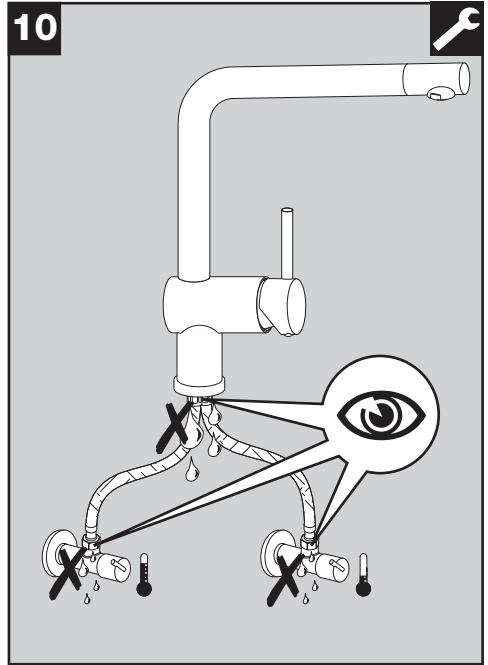

BLANCO

BLANCO LINUS HD

BLANCO LINUS HD

www.blanco-germany.com/sos

1x 12 mm
1x 19 mm
1x 22 mm

BLANCO

BLANCO GmbH + Co KG
Service
Tel.: +49 7045 44-81 419
info@blanco-germany.com
www.blanco-germany.com