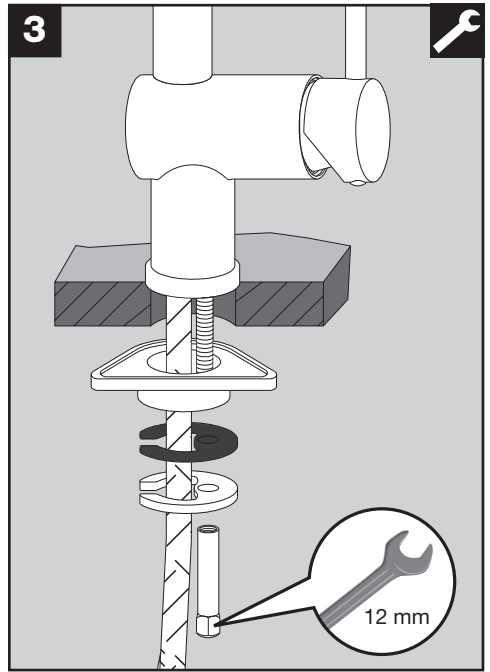

BLANCO

BLANCO LINUS HD

BLANCO LINUS HD

www.blanco-germany.com/sos

1x 12 mm
1x 19 mm
1x 22 mm

BLANCO

BLANCO GmbH + Co KG
Service
Tel.: +49 7045 44-81 419
info@blanco-germany.com
www.blanco-germany.com