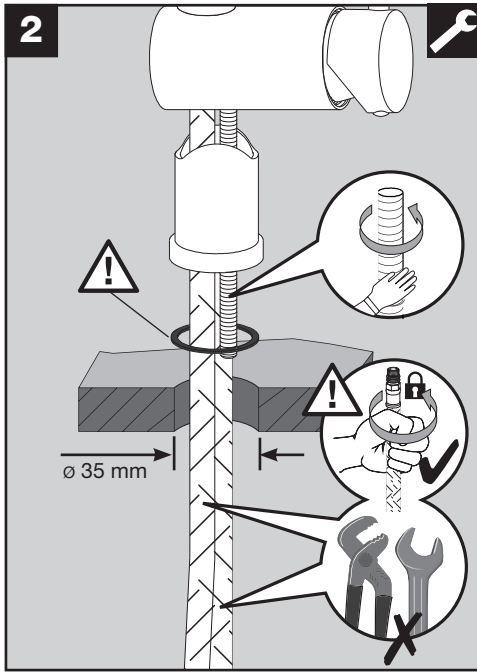

BLANCO

BLANCO LINUS HD

BLANCO LINUS HD

www.blanco-germany.com/sos

1x 12 mm
1x 19 mm
1x 22 mm

BLANCO

BLANCO GmbH + Co KG
Service
Tel.: +49 7045 44-81 419
info@blanco-germany.com
www.blanco-germany.com