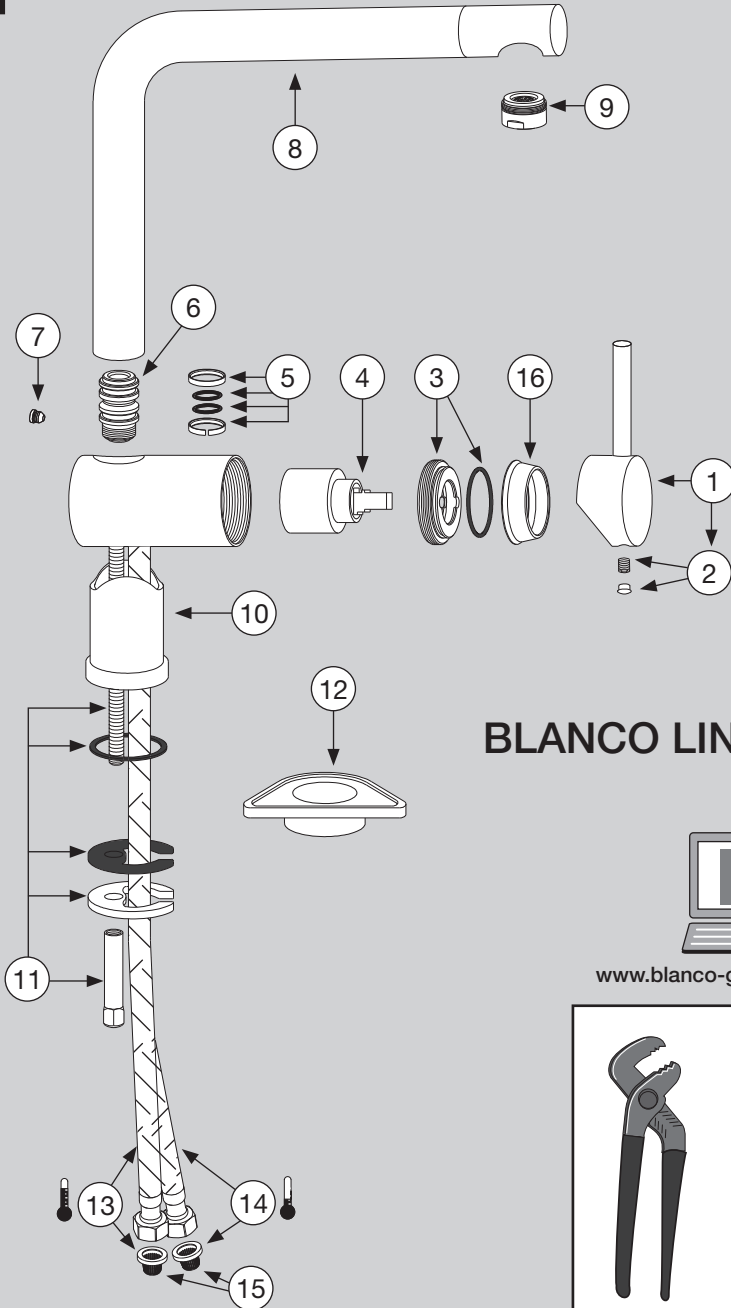

BLANCO

BLANCO LINUS HD

BLANCO LINUS HD

www.blanco-germany.com/sos

1x 12 mm
1x 19 mm
1x 22 mm

BLANCO

BLANCO GmbH + Co KG
Service
Tel.: +49 7045 44-81 419
info@blanco-germany.com
www.blanco-germany.com