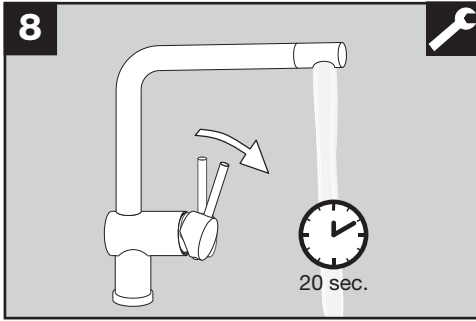

BLANCO

BLANCO LINUS HD

BLANCO LINUS HD

www.blanco-germany.com/sos

1x 12 mm
1x 19 mm
1x 22 mm

BLANCO

BLANCO GmbH + Co KG
Service
Tel.: +49 7045 44-81 419
info@blanco-germany.com
www.blanco-germany.com