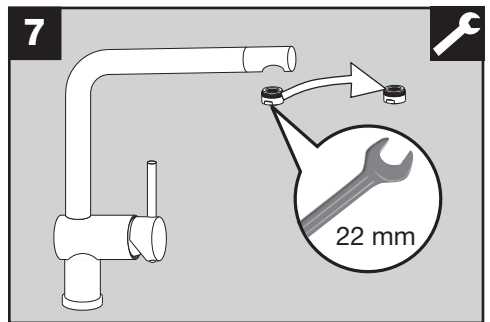

BLANCO

BLANCO LINUS HD

BLANCO LINUS HD

www.blanco-germany.com/sos

1x 12 mm
1x 19 mm
1x 22 mm

BLANCO

BLANCO GmbH + Co KG
Service
Tel.: +49 7045 44-81 419
info@blanco-germany.com
www.blanco-germany.com