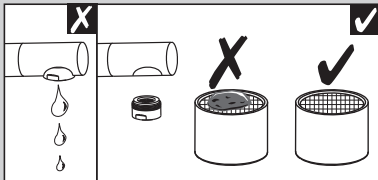

BLANCO

BLANCO LINUS HD

BLANCO LINUS HD

www.blanco-germany.com/sos

1x 12 mm
1x 19 mm
1x 22 mm

BLANCO

BLANCO GmbH + Co KG
Service
Tel.: +49 7045 44-81 419
info@blanco-germany.com
www.blanco-germany.com