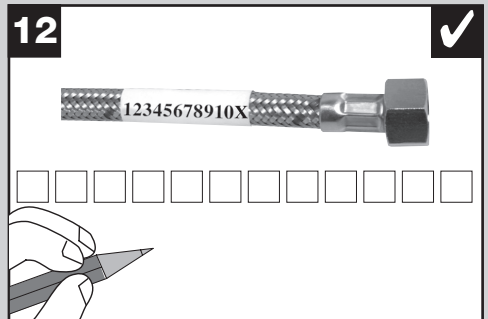

BLANCO

BLANCO LINUS HD

BLANCO LINUS HD

www.blanco-germany.com/sos

1x 12 mm
1x 19 mm
1x 22 mm

BLANCO

BLANCO GmbH + Co KG
Service
Tel.: +49 7045 44-81 419
info@blanco-germany.com
www.blanco-germany.com