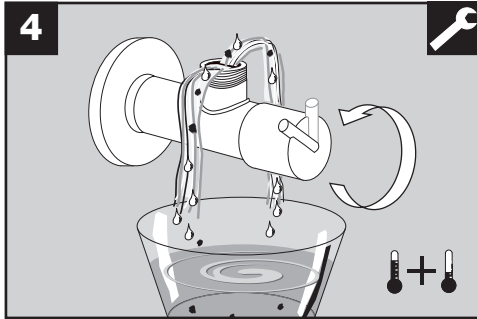

BLANCO

BLANCO LINUS HD

BLANCO LINUS HD

www.blanco-germany.com/sos

1x 12 mm
1x 19 mm
1x 22 mm

BLANCO

BLANCO GmbH + Co KG
Service
Tel.: +49 7045 44-81 419
info@blanco-germany.com
www.blanco-germany.com