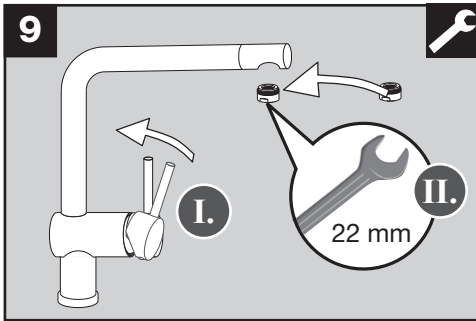

BLANCO

BLANCO LINUS HD

BLANCO LINUS HD

www.blanco-germany.com/sos

1x 12 mm
1x 19 mm
1x 22 mm

BLANCO

BLANCO GmbH + Co KG
Service
Tel.: +49 7045 44-81 419
info@blanco-germany.com
www.blanco-germany.com