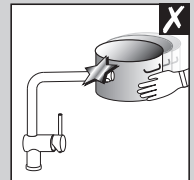

BLANCO

BLANCO LINUS HD

BLANCO LINUS HD

www.blanco-germany.com/sos

1x 12 mm
1x 19 mm
1x 22 mm

BLANCO

BLANCO GmbH + Co KG
Service
Tel.: +49 7045 44-81 419
info@blanco-germany.com
www.blanco-germany.com