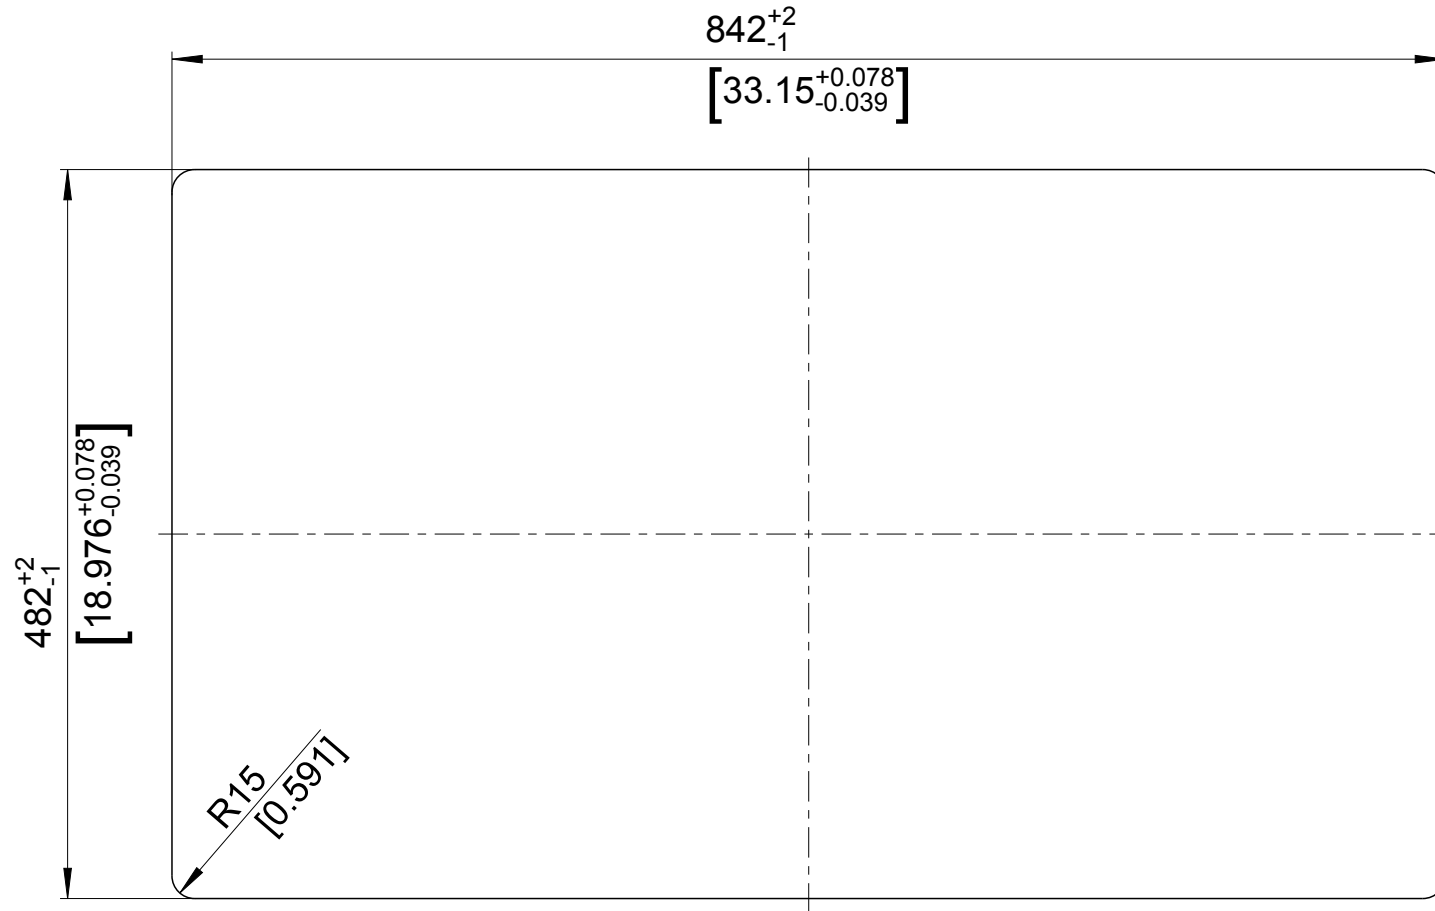

mm
[inch]

BLANCO

BLANCO LIVIT 45 S Salto

Änderungen vorbehalten. Aktuellste Version im Internet.
Subject to modifications. Latest version on the internet.

Edelstahl / Stainless steel

M 1:5

02/2015

livit_45s_salto_s_i

1000180565