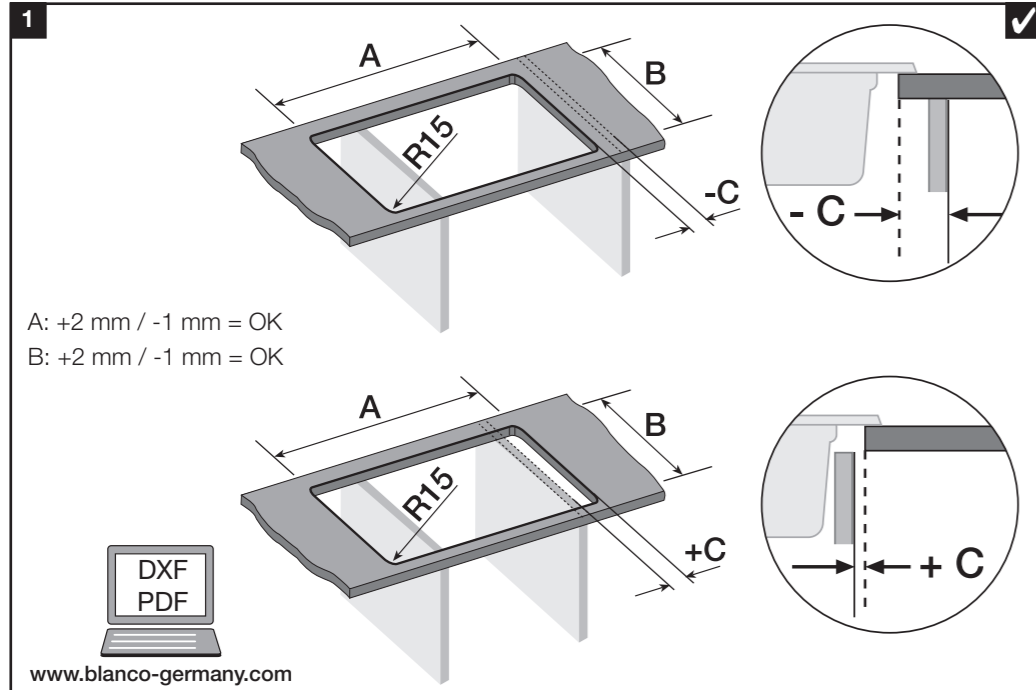

C	A +2 mm / -1 mm	B
BLANCO ADON XL 6 S	+3,5 mm	960 mm	460 mm
BLANCO ALAROS 6 S	+270 mm	1140 mm	490 mm
BLANCO ARTAGO 6	+55 mm	490 mm	490 mm
BLANCO AXIA II 45 S	+26 mm	756 mm	480 mm
BLANCO AXIA II 5 S	+6 mm	891 mm	480 mm
BLANCO AXIA II 6 S	+6 mm	976 mm	480 mm
BLANCO AXIA II 8	-17 mm	766 mm	480 mm
BLANCO AXIA 8 Fun	-17 mm	766 mm	480 mm
BLANCO AXIA II 8 S	+6 mm	1136 mm	480 mm
BLANCO AXIA III 45 S	+10 mm	760 mm	490 mm
BLANCO AXIA III 5 S	-15,5 mm	895 mm	490 mm
BLANCO AXIA III 6 S	-15 mm	980 mm	490 mm
BLANCO AXIA III XL 6 S	-15 mm	980 mm	490 mm
BLANCO CLASSIC 45 S	+10 mm	756 mm	486 mm
BLANCO CLASSIC 5 S	+5 mm	891 mm	486 mm
BLANCO CLASSIC 6 S	+6 mm	976 mm	486 mm
BLANCO CLASSIC 8	+20 mm	840 mm	480 mm
BLANCO CLASSIC 8 S	+8 mm	1136 mm	486 mm
BLANCO CLASSIC Neo 45 S	+3 mm	760 mm	490 mm
BLANCO CLASSIC Neo 5 S	+3 mm	895 mm	490 mm
BLANCO CLASSIC Neo 6 S	+3 mm	980 mm	490 mm
BLANCO CLASSIC Neo XL 6 S	+3 mm	980 mm	490 mm
BLANCO COLLECTIS 6 S	-5 mm	984 mm	494 mm
BLANCO DALAGO 45	-3 mm	445 mm	490 mm
BLANCO DALAGO 5	-3 mm	495 mm	490 mm
BLANCO DALAGO 6	-3 mm	595 mm	490 mm
BLANCO DALAGO 8	-3 mm	795 mm	490 mm
BLANCO ELON 45 S	-16 mm	630 mm	480 mm
BLANCO ELON XL 6 S	-16 mm	760 mm	480 mm
BLANCO ELON XL 8 S	-100 mm	840 mm	480 mm
BLANCO ENOS 40 S	+0 mm	660 mm	480 mm
BLANCO ETAGON 6	-6 mm	588 mm	498 mm
BLANCO FAVOS 45 S	+10 mm	842 mm	417 mm
BLANCO FAVOS Mini	+10 mm	762 mm	417 mm
BLANCO FAVOS 6 S	-30 mm	842 mm	417 mm
BLANCO FAVUM 45 S	-5 mm	840 mm	415 mm
BLANCO FAVUM XL 6 S	-5 mm	840 mm	415 mm
BLANCO LAGO	-5 mm	591 mm	486 mm
BLANCO LEGRA 45 S	+0 mm	760 mm	480 mm
BLANCO LEGRA 6	+17,5 mm	565 mm	480 mm
BLANCO LEGRA 6 S	+0 mm	980 mm	480 mm
BLANCO LEGRA 6 S Compact	-24 mm	760 mm	480 mm
BLANCO LEGRA XL 6 S	-3 mm	840 mm	480 mm
BLANCO LEGRA 8 S	-4 mm	1140 mm	480 mm
BLANCO LEXA 40 S	-4 mm	660 mm	480 mm
BLANCO LEXA 45 S	-3 mm	840 mm	480 mm
BLANCO LEXA 5 S	-4 mm	930 mm	480 mm
BLANCO LEXA 6 S	-4 mm	980 mm	480 mm
BLANCO LEXA 8	-20 mm	760 mm	480 mm