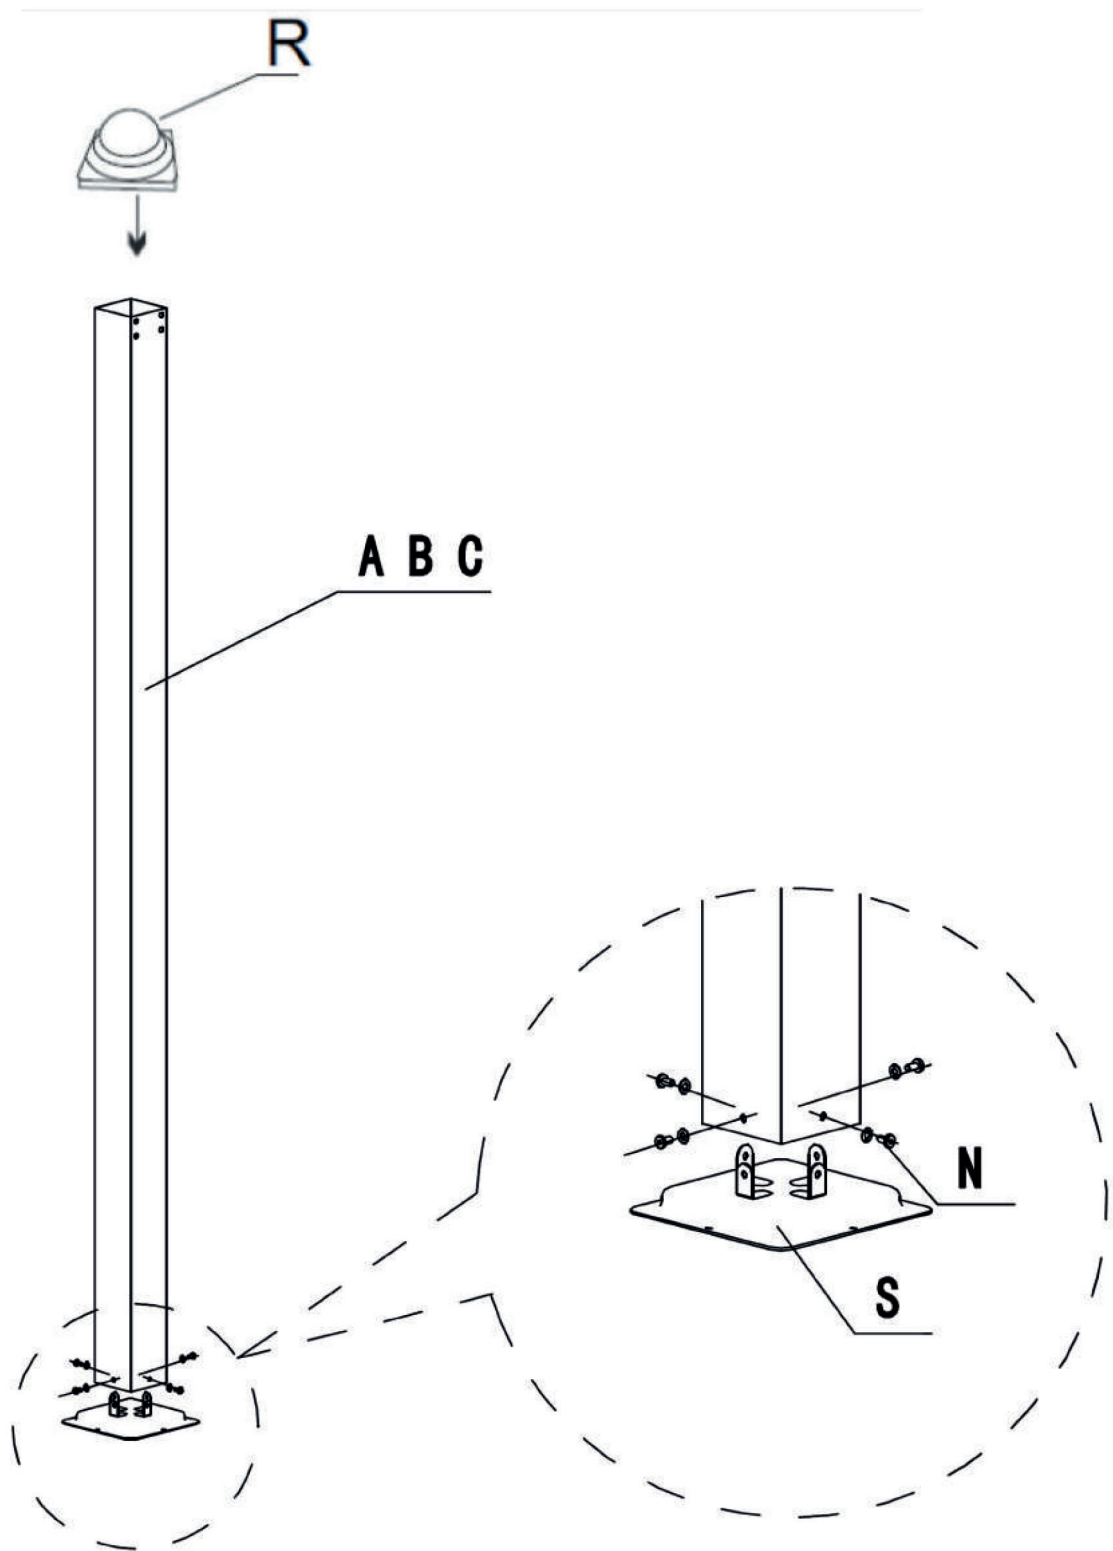

blumfeldt

Hliníková pergola

Montážny návod

10029627

Vážený zákazník,

gratulujeme Vám k získaniu Vášho produktu blumfeldt. Postupujte, prosím, podľa nasledovných pokynov, aby sa predišlo možným škodám pri montáži.

Diely

			
A (x1)	B (x2)	C (x1)	D (x2)
			
E (x5)	F (x2)	G (x2)	H (x1)
			
I (x5)	L (x32)	M (x6)	N (x16)
			
O (x14)	P (x1)	Q (x16)	R (x4)
			
S (x4)	T (x32)	U (x15)	V (x1)

Montáž

1

2

Montáž

Montáž

5