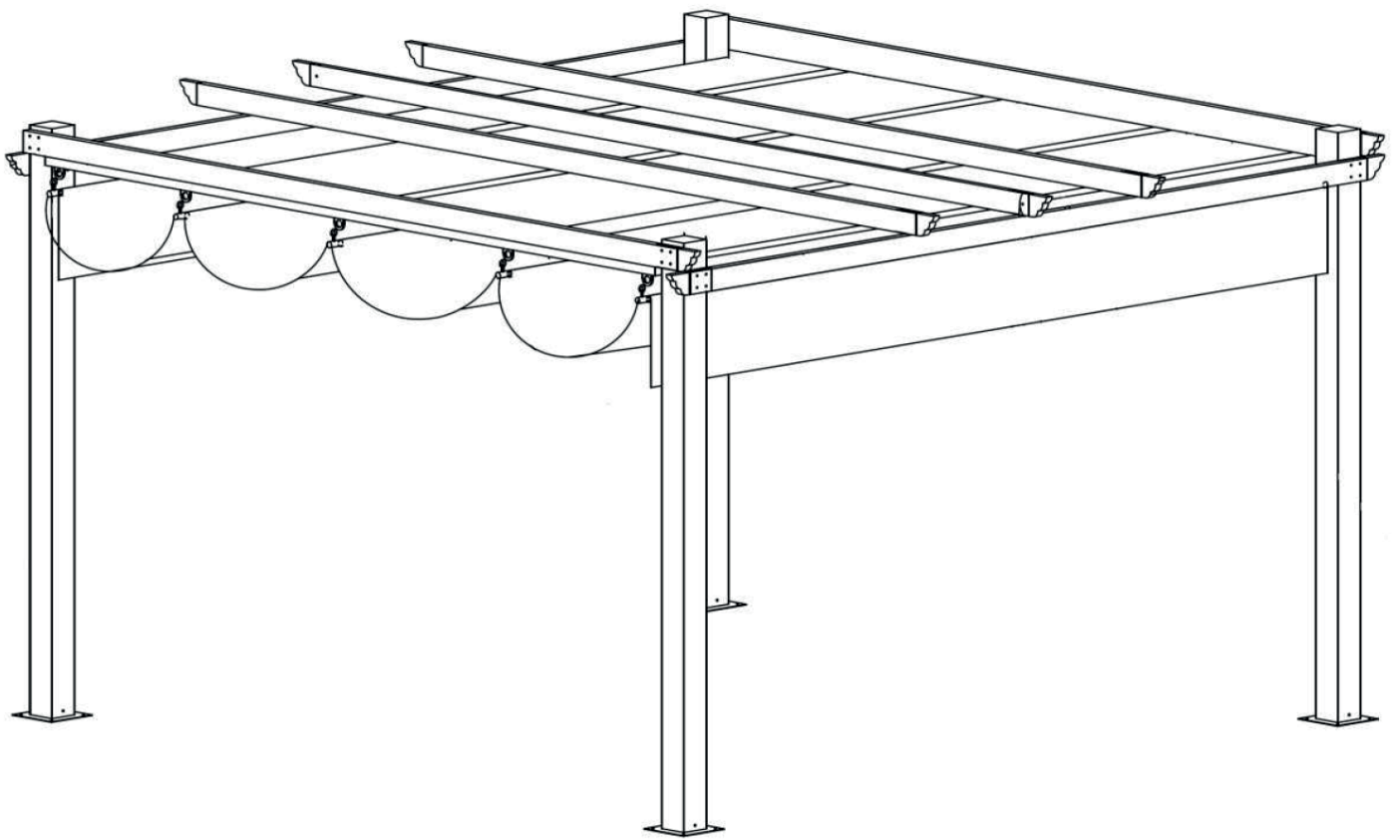

blumfeldt

Hliníková pergola

Montážny návod

10029627

Vážený zákazník,

gratulujeme Vám k získaniu Vášho produktu blumfeldt. Postupujte, prosím, podľa nasledovných pokynov, aby sa predišlo možným škodám pri montáži.