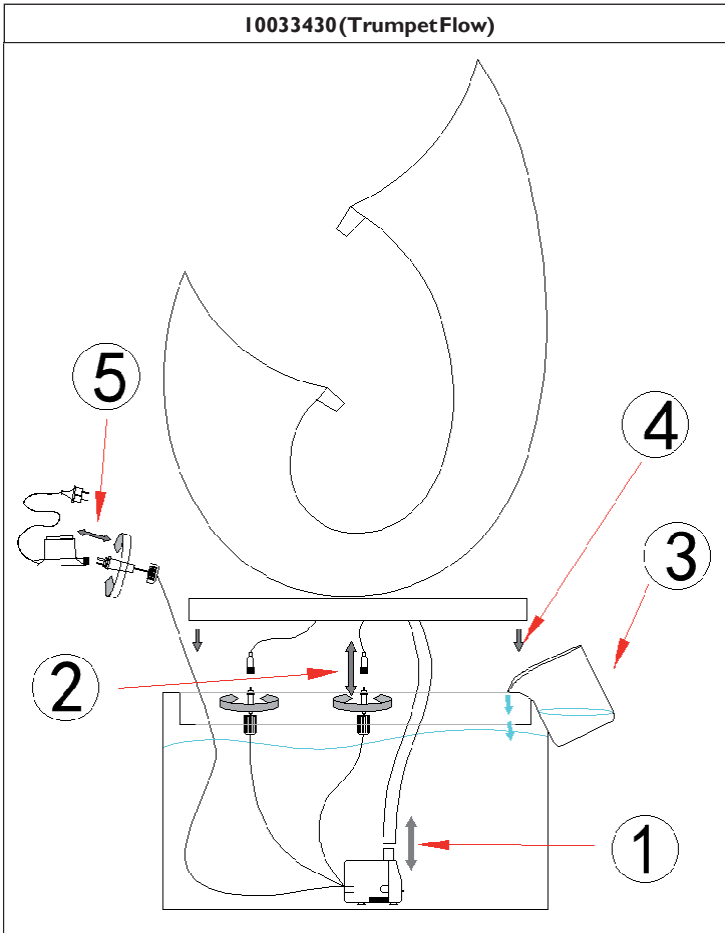

10033430(TrumpetFlow)