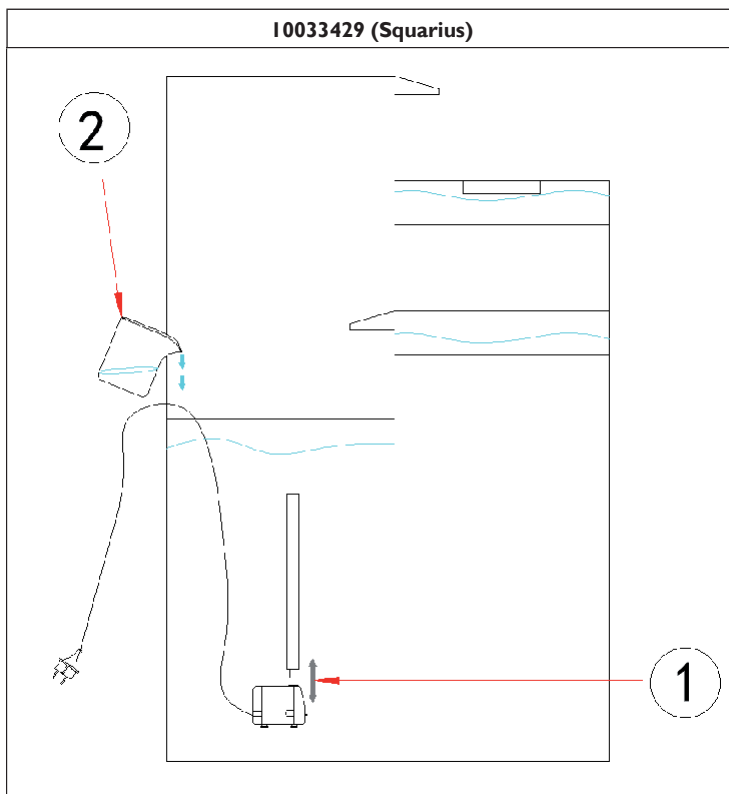

# ZLOŽENIE / SLOŽENÍ

10033427 (Golden Orchid)

Časti / Parts			
			
Spodok (1x) Spodek (1x)	Horná fontána (1x) Horní fontána (1x)	Čerpadlo (1x)	Potrubie (1x) Potrubí (1x)

Zloženie / Složení		
		
1	2	3

10033428 (Raincastle)