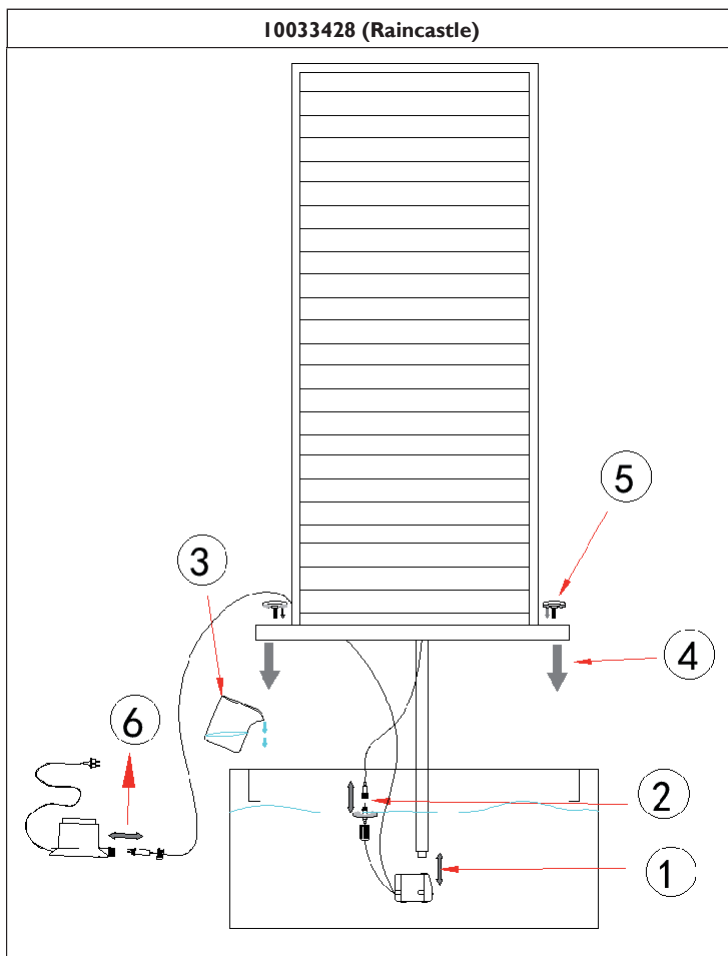

# ZLOŽENIE / SLOŽENÍ

10033427 (Golden Orchid)

Časti / Parts			
			
Spodok (1x) Spodek (1x)	Horná fontána (1x) Horní fontána (1x)	Čerpadlo (1x)	Potrubie (1x) Potrubí (1x)

Zloženie / Složení		
		
1	2	3

10033428 (Raincastle)