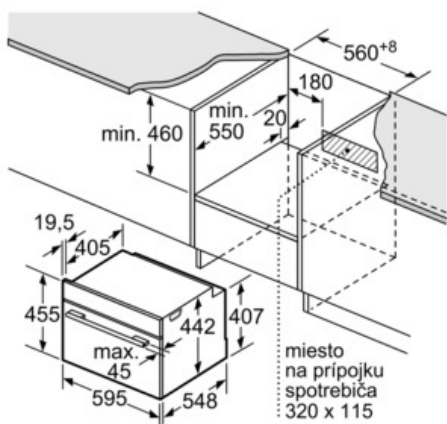

Technické údaje

farba/materiál prednej steny :	čierna
konštrukcia :	zabudovateľný
otváranie dveriek :	výklopné dverka
rozmery niky (mm) :	450 x 560 x 550
rozmery spotrebiča (mm) :	455 x 595 x 548
materiál ovládacieho panelu :	Glass
materiál dverí :	sklo
Hmotnosť netto (kg) :	25,0
aprobačné certifikáty :	CE, VDE
Dĺžka prívodného kábla (cm) :	150
EAN :	4242002807348
istenie (A) :	10
napätie (V) :	220-240
frekvencia (Hz) :	60; 50
typ zástrčky :	Gardy zástrčka s uzmenením
aprobačné certifikáty :	CE, VDE

životné prostredie a bezpečnosť:

- detská poistka
- bezpečnostné vypínanie
- tlačidlo štart/stop
- spínač kontaktu dverí

technické informácie

- dĺžka sieťového kábla: 150 cm
- celkový príkon elektro: 1.9 kW
- rozmery (VxŠxH): 455 mm x 595 mm x 548 mm
- rozmery niky (VxŠxH): 450 mm - 455 mm x 560 mm - 568 mm x 550 mm
- "Rozmery potrebné pre zabudovanie nájdete v inštalačných materiáloch."
- max. teplota čelnej strany dvierok 40°C podľa normy EU

Serie | 8 Parné rúry

Kompaktná parná rúra CDG634BB1 čierna

rozmery v mm

rozmery v mm

rozmery v mm

zabudovanie s varným panelom

rozmery v mm

Pokiaľ je kompaktný spotrebič zabudovaný pod varným panelom, musí byť dodržaná nasledujúca hrúbka pracovnej dosky (prip. vrátane nosnej konštrukcie).

Typ varného panela	min. hrúbka pracovnej dosky	
indukčný varný panel	nasadený	v rovine
	42 mm	43 mm
celoplošný indukčný varný panel	48 mm	53 mm
plynový varný panel	37 mm	47 mm
elektrický varný panel	28 mm	30 mm