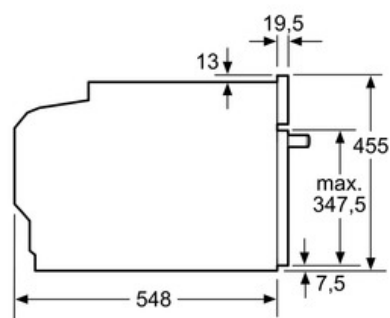

Technické údaje

farba/materiál prednej steny :	čierna
konštrukcia :	zabudovateľný
otváranie dveriek :	výklopné dverka
rozmery niky (mm) :	450 x 560 x 550
rozmery spotrebiča (mm) :	455 x 595 x 548
materiál ovládacieho panelu :	Glass
materiál dverí :	sklo
Hmotnosť netto (kg) :	25,0
aprobačné certifikáty :	CE, VDE
Dĺžka prívodného kábla (cm) :	150
EAN :	4242002807348
istenie (A) :	10
napätie (V) :	220-240
frekvencia (Hz) :	60; 50
typ zástrčky :	Gardy zástrčka s uzmenením
aprobačné certifikáty :	CE, VDE

životné prostredie a bezpečnosť:

- detská poistka
- bezpečnostné vypínanie
- tlačidlo štart/stop
- spínač kontaktu dverí

technické informácie

- dĺžka sieťového kábla: 150 cm
- celkový príkon elektro: 1.9 kW
- rozmery (VxŠxH): 455 mm x 595 mm x 548 mm
- rozmery niky (VxŠxH): 450 mm - 455 mm x 560 mm - 568 mm x 550 mm
- "Rozmery potrebné pre zabudovanie nájdete v inštalačných materiáloch."
- max. teplota čelnej strany dvierok 40°C podľa normy EU

Serie | 8 Parné rúry

Kompaktná parná rúra CDG634BB1 čierna

rozmery v mm

rozmery v mm

rozmery v mm

zabudovanie s varným panelom

rozmery v mm

Pokiaľ je kompaktný spotrebič zabudovaný pod varným panelom, musí byť dodržaná nasledujúca hrúbka pracovnej dosky (prip. vrátane nosnej konštrukcie).