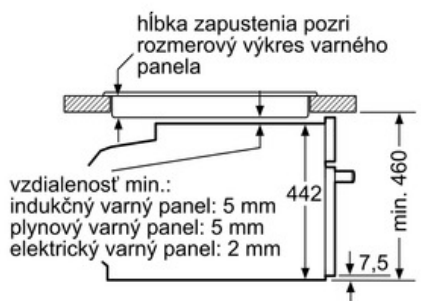

Technické údaje

farba/materiál prednej steny :	čierna
konštrukcia :	zabudovateľný
otváranie dveriek :	výklopné dverka
rozmery niky (mm) :	450 x 560 x 550
rozmery spotrebiča (mm) :	455 x 595 x 548
materiál ovládacieho panelu :	Glass
materiál dverí :	sklo
Hmotnosť netto (kg) :	25,0
aprobačné certifikáty :	CE, VDE
Dĺžka prívodného kábla (cm) :	150
EAN :	4242002807348
istenie (A) :	10
napätie (V) :	220-240
frekvencia (Hz) :	60; 50
typ zástrčky :	Gardy zástrčka s uzmenením
aprobačné certifikáty :	CE, VDE

životné prostredie a bezpečnosť:

- detská poistka
- bezpečnostné vypínanie
- tlačidlo štart/stop
- spínač kontaktu dverí

technické informácie

- dĺžka sieťového kábla: 150 cm
- celkový príkon elektro: 1.9 kW
- rozmery (VxŠxH): 455 mm x 595 mm x 548 mm
- rozmery niky (VxŠxH): 450 mm - 455 mm x 560 mm - 568 mm x 550 mm
- "Rozmery potrebné pre zabudovanie nájdete v inštalačných materiáloch."
- max. teplota čelnej strany dvierok 40°C podľa normy EU

Serie | 8 Parné rúry

Kompaktná parná rúra CDG634BB1 čierna

rozmery v mm

rozmery v mm

rozmery v mm

zabudovanie s varným panelom

rozmery v mm

Pokiaľ je kompaktný spotrebič zabudovaný pod varným panelom, musí byť dodržaná nasledujúca hrúbka pracovnej dosky (prip. vrátane nosnej konštrukcie).