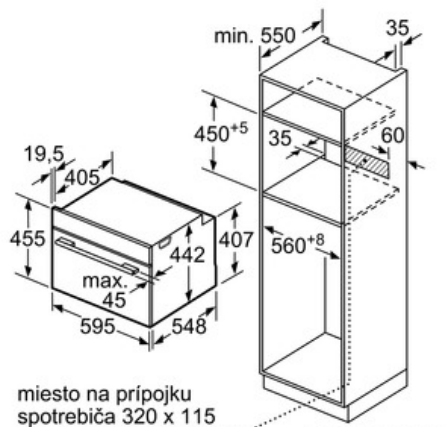

Technické údaje

farba/materiál prednej steny :	čierna
konštrukcia :	zabudovateľný
otváranie dveriek :	výklopné dverka
rozmery niky (mm) :	450 x 560 x 550
rozmery spotrebiča (mm) :	455 x 595 x 548
materiál ovládacieho panelu :	Glass
materiál dverí :	sklo
Hmotnosť netto (kg) :	25,0
aprobačné certifikáty :	CE, VDE
Dĺžka prívodného kábla (cm) :	150
EAN :	4242002807348
istenie (A) :	10
napätie (V) :	220-240
frekvencia (Hz) :	60; 50
typ zástrčky :	Gardy zástrčka s uzmenením
aprobačné certifikáty :	CE, VDE

životné prostredie a bezpečnosť:

- detská poistka
- bezpečnostné vypínanie
- tlačidlo štart/stop
- spínač kontaktu dverí

technické informácie

- dĺžka sieťového kábla: 150 cm
- celkový príkon elektro: 1.9 kW
- rozmery (VxŠxH): 455 mm x 595 mm x 548 mm
- rozmery niky (VxŠxH): 450 mm - 455 mm x 560 mm - 568 mm x 550 mm
- "Rozmery potrebné pre zabudovanie nájdete v inštalačných materiáloch."
- max. teplota čelnej strany dvierok 40°C podľa normy EU

Serie | 8 Parné rúry

Kompaktná parná rúra CDG634BB1 čierna

rozmery v mm

rozmery v mm

rozmery v mm

zabudovanie s varným panelom

rozmery v mm

Pokiaľ je kompaktný spotrebič zabudovaný pod varným panelom, musí byť dodržaná nasledujúca hrúbka pracovnej dosky (prip. vrátane nosnej konštrukcie).

Typ varného panela	min. hrúbka pracovnej dosky	
indukčný varný panel	nasadený	v rovine
	42 mm	43 mm
celoplošný indukčný varný panel	48 mm	53 mm
plynový varný panel	37 mm	47 mm
elektrický varný panel	28 mm	30 mm