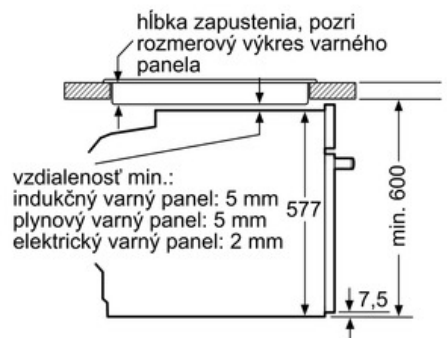

Serie | 8 Mikrovlnné rúry

HNG6764S1 antikoro

zabudovanie s varným panelom

rozmery v mm