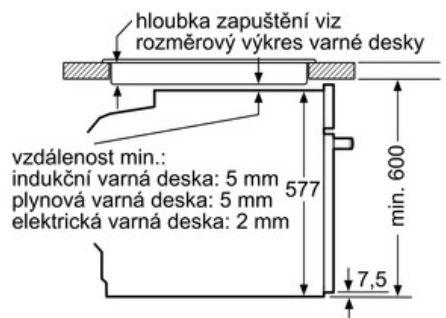

Serie | 8 Vestavné sporáky/trouby

Pečicí trouba

HRG675BS1 nerez

Kombinovaná pečicí trouba s přidanou párou

vestavba s varnou deskou

rozměry v mm