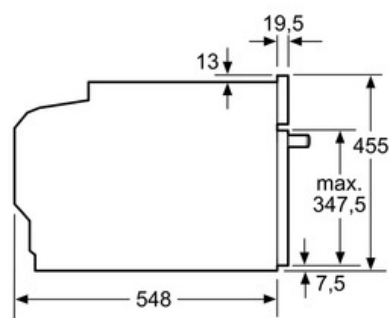

#### Technické údaje

barva / materiál přední stěny :	nerez
konstrukce :	vestavný
rozměry niky (mm) :	450 x 560 x 550
rozměry spotřebiče (mm) :	455 x 595 x 548
materiál ovládacího panelu :	nerez
materiál dveří :	sklo
Hmotnost netto (kg) :	24,0
aprobační certifikáty :	CE, VDE
Délka přívodního kabelu (cm) :	120
EAN :	4242002789132
jištění (A) :	10
napětí (V) :	220-240
frekvence (Hz) :	50; 60
Typ zástrčky :	Gardy zástrčka s uzemněním
aprobační certifikáty :	CE, VDE

#### technické informace

- délka síťového kabelu: 120 cm
- celkový příkon elektro: 1.9 kW
- rozměry (VxŠxH): 455 mm x 595 mm x 548 mm
- Rozměry niky (vxšxh): 450 mm - 455 mm x 560 mm - 568 mm x 550 mm
- „potřebné rozměry naleznete v instalačních materiálech“
- maximální teplota dveří: 40°C

### Kompaktní parní trouba CDG634BS1 nerez

rozměry v mm

rozměry v mm

rozměry v mm