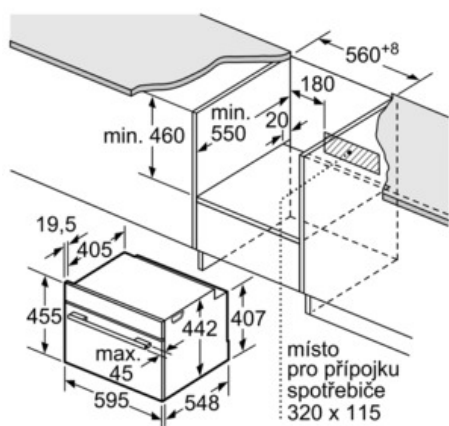

Serie | 8 Parní trouby

Kompaktní parní trouba CDG634BS1 nerez

rozměry v mm