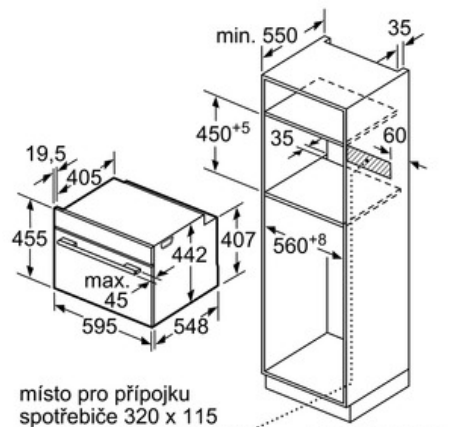

#### Technické údaje

barva / materiál přední stěny :	nerez
konstrukce :	vestavný
rozměry niky (mm) :	450 x 560 x 550
rozměry spotřebiče (mm) :	455 x 595 x 548
materiál ovládacího panelu :	nerez
materiál dveří :	sklo
Hmotnost netto (kg) :	24,0
aprobační certifikáty :	CE, VDE
Délka přívodního kabelu (cm) :	120
EAN :	4242002789132
jištění (A) :	10
napětí (V) :	220-240
frekvence (Hz) :	50; 60
Typ zástrčky :	Gardy zástrčka s uzemněním
aprobační certifikáty :	CE, VDE

#### technické informace

- délka síťového kabelu: 120 cm
- celkový příkon elektro: 1.9 kW
- rozměry (VxŠxH): 455 mm x 595 mm x 548 mm
- Rozměry niky (vxšxh): 450 mm - 455 mm x 560 mm - 568 mm x 550 mm
- „potřebné rozměry naleznete v instalačních materiálech“
- maximální teplota dveří: 40°C

### Kompaktní parní trouba CDG634BS1 nerez

rozměry v mm

rozměry v mm

rozměry v mm