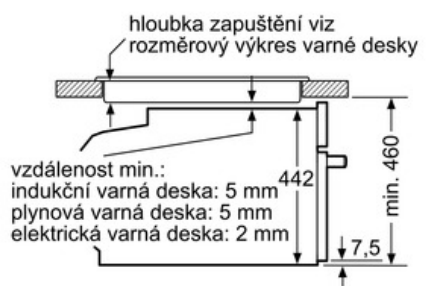

vestavba s varnou deskou

rozměry v mm

Pokud je kompaktní spotřebič vestavěný pod varnou deskou, musí být dodržena následující tloušťka pracovní desky (příp. včetně nosné konstrukce).

Typ varné desky	min. tloušťka pracovní desky	
indukční varná deska	nasazená	v rovině
	42 mm	43 mm
celoplošná indukční varná deska	48 mm	53 mm
plynová varná deska	37 mm	47 mm
elektrická varná deska	28 mm	30 mm