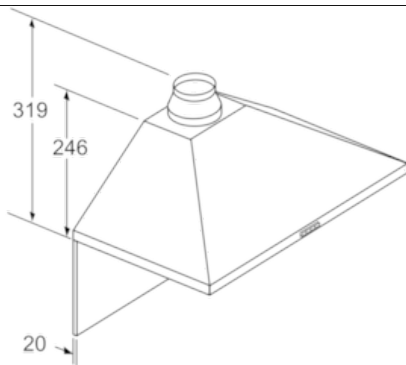

Variant:**Design****Prevádzka a výkon****Prevádzkový režim / prevádzka:****Výkon:****Životné prostredie a bezpečnosť:****Komfort****Rozmery:****Technické informácie**

- komínový odsávač pár
- farba spotrebiča: nerez
- 60 cm komínový odsávač pár
- šírka: 60 cm
- prevádzka s odvetrávaním alebo s cirkuláciou vzduchu
- pre prevádzku na cirkuláciu je nutná montážna sada ako zvláštne príslušenstvo
- pre montáž na stenu nad varné miesto
- tlačidlový prepínač pre nastavenie výkonu a osvetlenia
- 3 výkonové stupne cez tlačidlový prepínač
- 3 výkonové stupne
- vysoko výkonný ventilátor s dvojsmerným odsávaním
- osvetlenie 2 x 1,5W LED
- intenzita svetla: 104 lux
- teplota farieb svetla: 3500 K
- kovový tukový filter, vhodný do umývačky riadu
- výkon odvetrania podľa normy DIN/EN 61591: 360 m³/hod.
- max. výkon odvetrávanie 360 m³/h pri prevádzke s odvetrávaním podľa DIN/EN 61591
- hodnoty hlučnosti podľa EN 60704-3 a EN 60704-2-13 pri odvetrávaní pre max. normálny stupeň: 66 dB(A) re 1 pW (54 dB(A) re 20 µPa akustický tlak)
- odťahová rúra s Ø 150 mm (Ø 120 mm súčasťou)
- so spätnou klapkou
- max. stupeň odvetrávania: 360 m³/h
- výkon odsávania pri recirkulačnom móde:
max. bežný stupeň: 200 m³/h
- úroveň hlučnosti pri recirkulačnom móde:
max. bežný stupeň: 67 dB(A) re 1 pW (55 dB(A) re 20 µPa akustického tlaku)
- rozmery pri odťahu (VxŠxH): 799-975 x 600 x 500 mm
- rozmery pri recirkulácii (VxŠxH): 799-975 x 600 x 500 mm
- príkon: 100 W
- dĺžka pripojovacieho káblu so zástrčkou 1,3 m

* Podľa nariadenia EU - 65/2014

Serie | 2 Odsávače pár

DWP64BC50

DWP64BC50 nerez

komínový odsávač pár, 60 cm

Pyramida Design

Pri použití zadnej steny je potrebné dbať na dizajn spotrebiča.

rozmery v mm

rozmery v mm