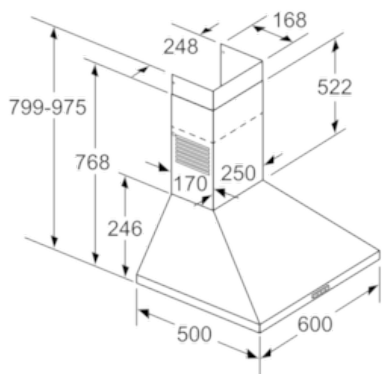

Variant:**Design****Prevádzka a výkon****Prevádzkový režim / prevádzka:****Výkon:****Životné prostredie a bezpečnosť:****Komfort****Rozmery:****Technické informácie**

- komínový odsávač pár
- farba spotrebiča: nerez
- 60 cm komínový odsávač pár
- šírka: 60 cm
- prevádzka s odvetrávaním alebo s cirkuláciou vzduchu
- pre prevádzku na cirkuláciu je nutná montážna sada ako zvláštne príslušenstvo
- pre montáž na stenu nad varné miesto
- tlačidlový prepínač pre nastavenie výkonu a osvetlenia
- 3 výkonové stupne cez tlačidlový prepínač
- 3 výkonové stupne
- vysoko výkonný ventilátor s dvojsmerným odsávaním
- osvetlenie 2 x 1,5W LED
- intenzita svetla: 104 lux
- teplota farieb svetla: 3500 K
- kovový tukový filter, vhodný do umývačky riadu
- výkon odvetrania podľa normy DIN/EN 61591: 360 m³/hod.
- max. výkon odvetrávanie 360 m³/h pri prevádzke s odvetrávaním podľa DIN/EN 61591
- hodnoty hlučnosti podľa EN 60704-3 a EN 60704-2-13 pri odvetrávaní pre max. normálny stupeň: 66 dB(A) re 1 pW (54 dB(A) re 20 µPa akustický tlak)
- odťahová rúra s Ø 150 mm (Ø 120 mm súčasťou)
- so spätnou klapkou
- max. stupeň odvetrávania: 360 m³/h
- výkon odsávania pri recirkulačnom móde:
max. bežný stupeň: 200 m³/h
- úroveň hlučnosti pri recirkulačnom móde:
max. bežný stupeň: 67 dB(A) re 1 pW (55 dB(A) re 20 µPa akustického tlaku)
- rozmery pri odťahu (VxŠxH): 799-975 x 600 x 500 mm
- rozmery pri recirkulácii (VxŠxH): 799-975 x 600 x 500 mm
- príkon: 100 W
- dĺžka pripojovacieho káblu so zástrčkou 1,3 m

* Podľa nariadenia EU - 65/2014

Serie | 2 Odsávače pár

DWP64BC50

DWP64BC50 nerez

komínový odsávač pár, 60 cm

Pyramida Design

Pri použití zadnej steny je potrebné dbať na dizajn spotrebiča.

rozmery v mm

rozmery v mm