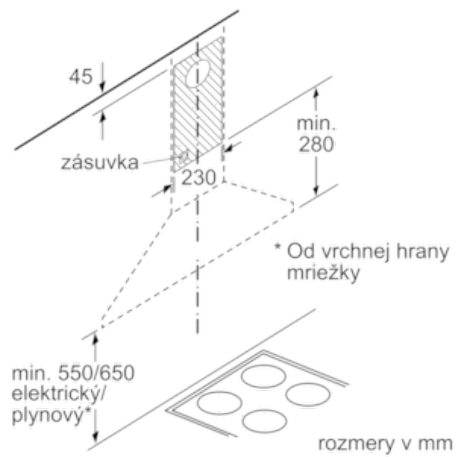

Variant:**Design****Prevádzka a výkon****Prevádzkový režim / prevádzka:****Výkon:****Životné prostredie a bezpečnosť:****Komfort****Rozmery:****Technické informácie**

- komínový odsávač pár
- farba spotrebiča: nerez
- 60 cm komínový odsávač pár
- šírka: 60 cm
- prevádzka s odvetrávaním alebo s cirkuláciou vzduchu
- pre prevádzku na cirkuláciu je nutná montážna sada ako zvláštne príslušenstvo
- pre montáž na stenu nad varné miesto
- tlačidlový prepínač pre nastavenie výkonu a osvetlenia
- 3 výkonové stupne cez tlačidlový prepínač
- 3 výkonové stupne
- vysoko výkonný ventilátor s dvojsmerným odsávaním
- osvetlenie 2 x 1,5W LED
- intenzita svetla: 104 lux
- teplota farieb svetla: 3500 K
- kovový tukový filter, vhodný do umývačky riadu
- výkon odvetrania podľa normy DIN/EN 61591: 360 m³/hod.
- max. výkon odvetrávanie 360 m³/h pri prevádzke s odvetrávaním podľa DIN/EN 61591
- hodnoty hlučnosti podľa EN 60704-3 a EN 60704-2-13 pri odvetrávaní pre max. normálny stupeň: 66 dB(A) re 1 pW (54 dB(A) re 20 µPa akustický tlak)
- odťahová rúra s Ø 150 mm (Ø 120 mm súčasťou)
- so spätnou klapkou
- max. stupeň odvetrávania: 360 m³/h
- výkon odsávania pri recirkulačnom móde:
max. bežný stupeň: 200 m³/h
- úroveň hlučnosti pri recirkulačnom móde:
max. bežný stupeň: 67 dB(A) re 1 pW (55 dB(A) re 20 µPa akustického tlaku)
- rozmery pri odťahu (VxŠxH): 799-975 x 600 x 500 mm
- rozmery pri recirkulácii (VxŠxH): 799-975 x 600 x 500 mm
- príkon: 100 W
- dĺžka pripojovacieho káblu so zástrčkou 1,3 m

* Podľa nariadenia EU - 65/2014

Serie | 2 Odsávače pár

DWP64BC50

DWP64BC50 nerez

komínový odsávač pár, 60 cm

Pyramida Design

Pri použití zadnej steny je potrebné dbať na dizajn spotrebiča.

rozmery v mm

rozmery v mm