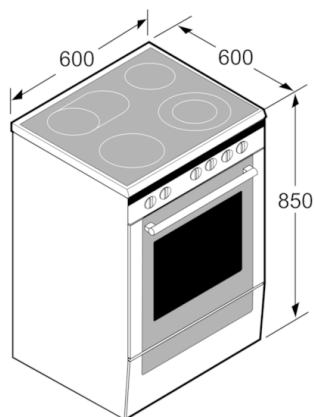

**Serie | 6, Voľne stojaci indukčný sporák,
biela
HLS59D320**

---

rozmery v mm