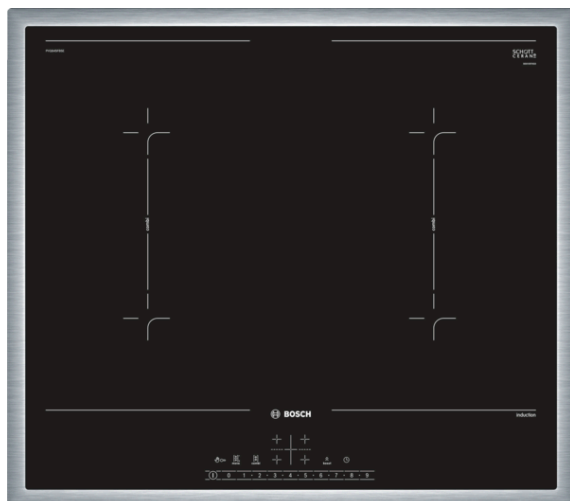

**Serie | 6, Indukčná varná doska, 60 cm, čierna PVQ645FB5E**

**Zvláštne príslušenstvo**

HEZ390042 : Sada riadu - 3 hrnce + 1 panvica

**Indukčná varná doska: umožňuje rýchle, bezpečné a čisté varenie, navyše s nízkou spotrebou energie.**

**Technické údaje**

označenie produktového radu :	varná doska ovládaním keramika
Konštrukcia :	Zabudovateľné
zdroj el. energie :	elektrický
počet varných zón, ktoré možno použiť súčasne :	4
Rozmery niky (mm) :	55 x 560-560 x 490-500
šírka (mm) :	583
rozmery spotrebiča (mm) :	55 x 583 x 513
rozmery zabaleného spotrebiča (mm) :	126 x 753 x 608
Hmotnosť netto (kg) :	12,871
hmotnosť brutto (kg) :	14,0
ukazovateľ zvyšného tepla :	Separátne
umiestnenie ovládacieho panelu :	vpredu
základný materiál povrchu :	sklokeramika
materiál povrchu :	antikoro, čierna
farba rámu :	antikoro
aprobačné certifikáty :	AENOR, CE
Dĺžka prívodného kábla (cm) :	110
EAN :	4242005088249
príkon (W) :	7400
napätie (V) :	220-240
frekvencia (Hz) :	50; 60

## Serie | 6, Indukčná varná doska, 60 cm, čierna PVQ645FB5E

**Indukčná varná doska: umožňuje rýchle,  
bezpečné a čisté varenie, navyše s nízkou  
spotrebou energie.**

### Výkon a rozmery varných zón

- varné zóny: 1 x Ø 190 mm, 2.2 kW (max. výkon 3.7 kW)  
indukčná varná zóna; 1 x Ø 190 mm, 2.2 kW (max. výkon 3.7  
kW) indukčná varná zóna; 1 x Ø 190 mm, 2.2 kW (max. výkon  
3.7 kW) indukčná varná zóna; 1 x Ø 210 mm, 2.2 kW (max.  
výkon 3.7 kW) indukčná varná zóna
- 17 výkonových stupňov