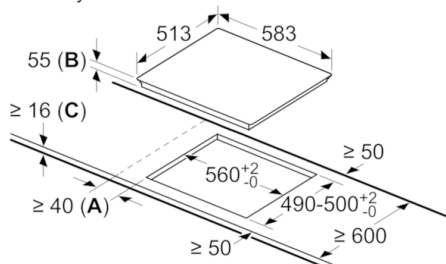

**Technické údaje**

označenie produktového radu :	varná doska ovládaním keramika
Konštrukcia :	Zabudovateľné
zdroj el. energie :	elektrický
počet varných zón, ktoré možno použiť súčasne :	4
Rozmery niky (mm) :	55 x 560-560 x 490-500
šírka (mm) :	583
rozmery spotrebiča (mm) :	55 x 583 x 513
rozmery zabaleného spotrebiča (mm) :	126 x 753 x 608
Hmotnosť netto (kg) :	12,871
hmotnosť brutto (kg) :	14,0
ukazovateľ zvyšného tepla :	Separátne
umiestnenie ovládacieho panelu :	vpredu
základný materiál povrchu :	sklokeramika
materiál povrchu :	antikoro, čierna
farba rámu :	antikoro
aprobačné certifikáty :	AENOR, CE
Dĺžka prívodného kábla (cm) :	110
EAN :	4242005088249
príkon (W) :	7400
napätie (V) :	220-240
frekvencia (Hz) :	50; 60

### Výkon a rozmery varných zón

- varné zóny: 1 x Ø 190 mm, 2.2 kW (max. výkon 3.7 kW)  
indukčná varná zóna; 1 x Ø 190 mm, 2.2 kW (max. výkon 3.7  
kW) indukčná varná zóna; 1 x Ø 190 mm, 2.2 kW (max. výkon  
3.7 kW) indukčná varná zóna; 1 x Ø 210 mm, 2.2 kW (max.  
výkon 3.7 kW) indukčná varná zóna
- 17 výkonových stupňov

### Rozmery a technické informácie

- rozmery spotrebiča (V x Š x H): 55 mm x 583 mm x 513 mm
- rozmery pre inštaláciu (V x Š x H): 55 mm x 560 mm x 490 mm
- pripojovací kábel súčasťou balenia
- dĺžka pripojovacieho kábla: 110 cm
- minimálna hrúbka pracovnej dosky: 30 mm
- príkon: 7,4 kW

**Serie | 6, Indukčná varná doska, 60 cm,  
čierna  
PVQ645FB5E**

rozmery v mm

- A:** Minimálna vzdialenosť výrezu pre varný panel od steny
- B:** Hĺbka zapustenia
- C:** S inštalovanú rúrou na pečenie min. 30, prípadne viac; pozri priestorové požiadavky pre rúru na pečenie.