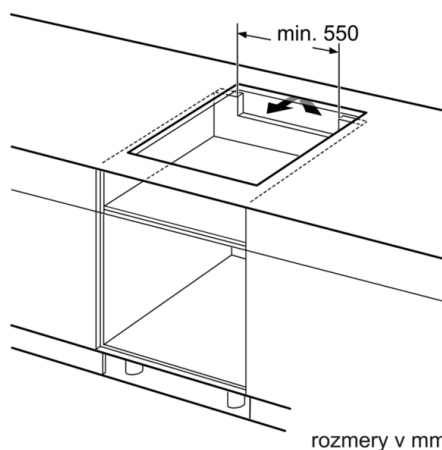

**Technické údaje**

označenie produktového radu :	varná doska ovládaním keramika
Konštrukcia :	Zabudovateľné
zdroj el. energie :	elektrický
počet varných zón, ktoré možno použiť súčasne :	4
Rozmery niky (mm) :	55 x 560-560 x 490-500
šírka (mm) :	583
rozmery spotrebiča (mm) :	55 x 583 x 513
rozmery zabaleného spotrebiča (mm) :	126 x 753 x 608
Hmotnosť netto (kg) :	12,871
hmotnosť brutto (kg) :	14,0
ukazovateľ zvyšného tepla :	Separátne
umiestnenie ovládacieho panelu :	vpredu
základný materiál povrchu :	sklokeramika
materiál povrchu :	antikoro, čierna
farba rámu :	antikoro
aprobačné certifikáty :	AENOR, CE
Dĺžka prívodného kábla (cm) :	110
EAN :	4242005088249
príkon (W) :	7400
napätie (V) :	220-240
frekvencia (Hz) :	50; 60

### Výkon a rozmery varných zón

- varné zóny: 1 x Ø 190 mm, 2.2 kW (max. výkon 3.7 kW)  
indukčná varná zóna; 1 x Ø 190 mm, 2.2 kW (max. výkon 3.7  
kW) indukčná varná zóna; 1 x Ø 190 mm, 2.2 kW (max. výkon  
3.7 kW) indukčná varná zóna; 1 x Ø 210 mm, 2.2 kW (max.  
výkon 3.7 kW) indukčná varná zóna
- 17 výkonových stupňov

### Rozmery a technické informácie

- rozmery spotrebiča (V x Š x H): 55 mm x 583 mm x 513 mm
- rozmery pre inštaláciu (V x Š x H): 55 mm x 560 mm x 490 mm
- pripojovací kábel súčasťou balenia
- dĺžka pripojovacieho kábla: 110 cm
- minimálna hrúbka pracovnej dosky: 30 mm
- príkon: 7,4 kW

**Serie | 6, Indukčná varná doska, 60 cm,  
čierna  
PVQ645FB5E**

rozmery v mm

- A:** Minimálna vzdialenosť výrezu pre varný panel od steny
- B:** Hĺbka zapustenia
- C:** S inštalovanú rúrou na pečenie min. 30, prípadne viac; pozri priestorové požiadavky pre rúru na pečenie.