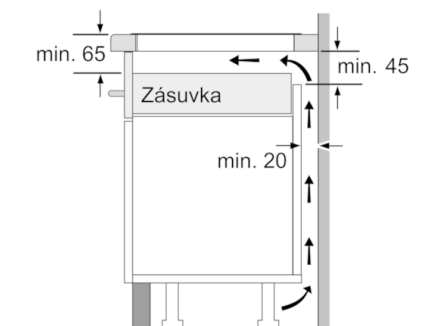

**Technické údaje**

označenie produktového radu :	varná doska ovládaním keramika
Konštrukcia :	Zabudovateľné
zdroj el. energie :	elektrický
počet varných zón, ktoré možno použiť súčasne :	4
Rozmery niky (mm) :	55 x 560-560 x 490-500
šírka (mm) :	583
rozmery spotrebiča (mm) :	55 x 583 x 513
rozmery zabaleného spotrebiča (mm) :	126 x 753 x 608
Hmotnosť netto (kg) :	12,871
hmotnosť brutto (kg) :	14,0
ukazovateľ zvyšného tepla :	Separátne
umiestnenie ovládacieho panelu :	vpredu
základný materiál povrchu :	sklokeramika
materiál povrchu :	antikoro, čierna
farba rámu :	antikoro
aprobačné certifikáty :	AENOR, CE
Dĺžka prívodného kábla (cm) :	110
EAN :	4242005088249
príkon (W) :	7400
napätie (V) :	220-240
frekvencia (Hz) :	50; 60

### Výkon a rozmery varných zón

- varné zóny: 1 x Ø 190 mm, 2.2 kW (max. výkon 3.7 kW)  
indukčná varná zóna; 1 x Ø 190 mm, 2.2 kW (max. výkon 3.7  
kW) indukčná varná zóna; 1 x Ø 190 mm, 2.2 kW (max. výkon  
3.7 kW) indukčná varná zóna; 1 x Ø 210 mm, 2.2 kW (max.  
výkon 3.7 kW) indukčná varná zóna
- 17 výkonových stupňov

### Rozmery a technické informácie

- rozmery spotrebiča (V x Š x H): 55 mm x 583 mm x 513 mm
- rozmery pre inštaláciu (V x Š x H): 55 mm x 560 mm x 490 mm
- pripojovací kábel súčasťou balenia
- dĺžka pripojovacieho kábla: 110 cm
- minimálna hrúbka pracovnej dosky: 30 mm
- príkon: 7,4 kW

**Serie | 6, Indukčná varná doska, 60 cm,  
čierna  
PVQ645FB5E**

rozmery v mm

- A:** Minimálna vzdialenosť výrezu pre varný panel od steny
- B:** Hĺbka zapustenia
- C:** S inštalovanú rúrou na pečenie min. 30, prípadne viac; pozri priestorové požiadavky pre rúru na pečenie.