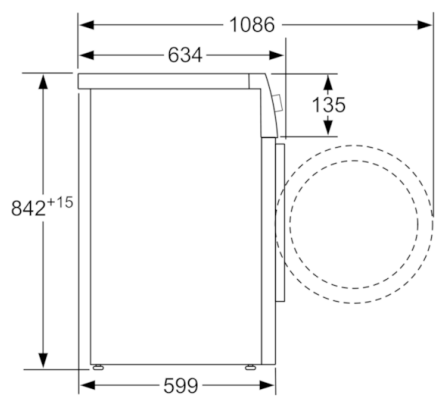

**HomeProfessional, Sušička bielizne s
tepelným čerpadlom, 9 kg
WTX87EH0EU**

rozmery v mm