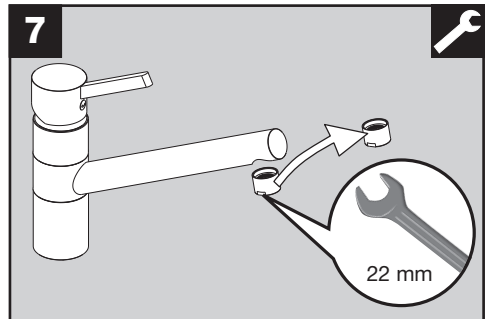

BLANCO

BLANCO TIVO HD

≤ 70°C
≤ 158°F

≤ 10 bar
≤ 145 psi

1

BLANCO TIVO HD

www.blanco-germany.com/sos

- 1x 13 mm
- 1x 19 mm
- 1x 22 mm