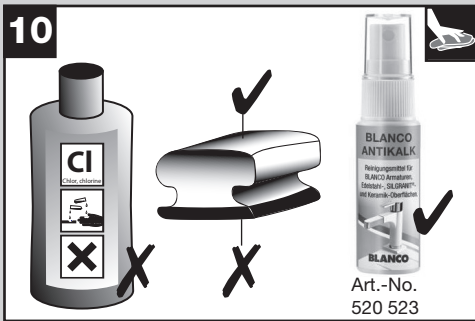

BLANCO

BLANCO TIVO HD

≤ 70°C
≤ 158°F

≤ 10 bar
≤ 145 psi

1

BLANCO TIVO HD

www.blanco-germany.com/sos

- 1x 13 mm
- 1x 19 mm
- 1x 22 mm