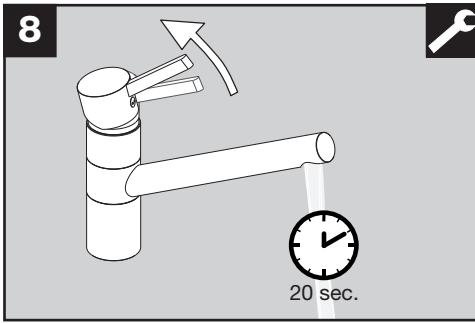

BLANCO

BLANCO TIVO HD

≤ 70°C
≤ 158°F

≤ 10 bar
≤ 145 psi

1

BLANCO TIVO HD

www.blanco-germany.com/sos

- 1x 13 mm
- 1x 19 mm
- 1x 22 mm