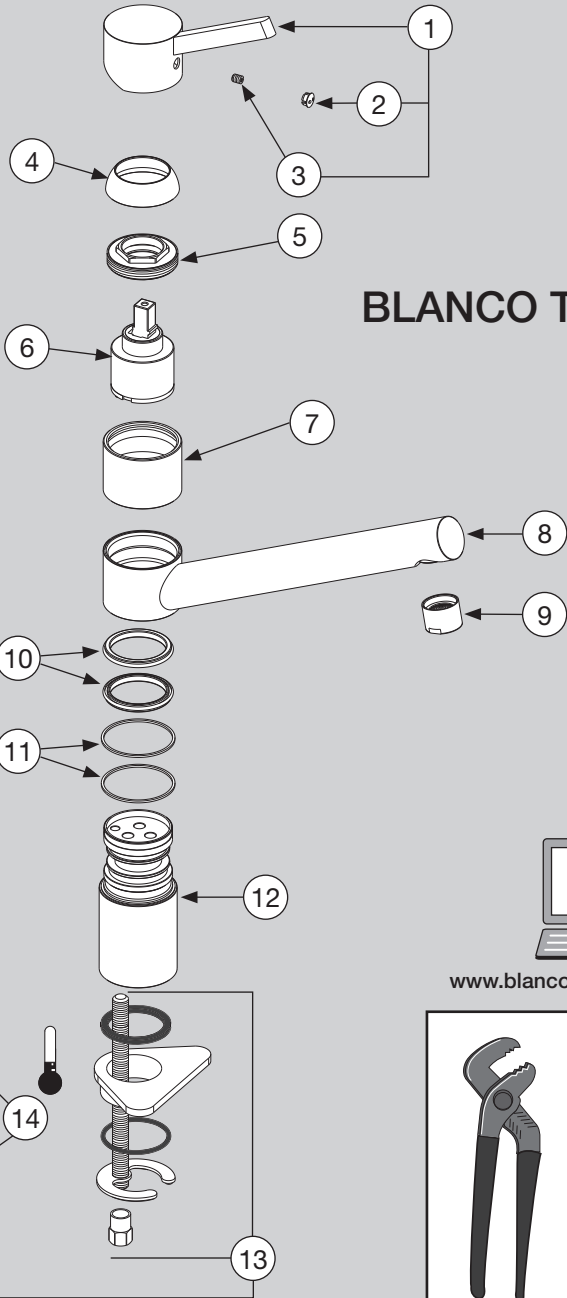

BLANCO

BLANCO TIVO HD

≤ 70°C
≤ 158°F

≤ 10 bar
≤ 145 psi

1

BLANCO TIVO HD

www.blanco-germany.com/sos

- 1x 13 mm
- 1x 19 mm
- 1x 22 mm