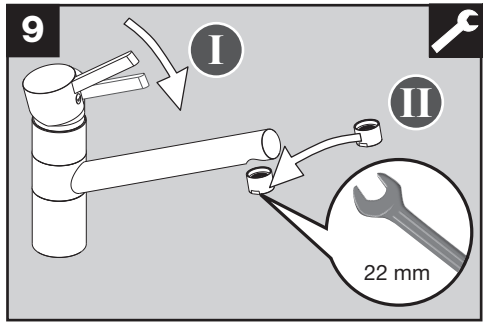

BLANCO

BLANCO TIVO HD

≤ 70°C
≤ 158°F

≤ 10 bar
≤ 145 psi

1

BLANCO TIVO HD

www.blanco-germany.com/sos

- 1x 13 mm
- 1x 19 mm
- 1x 22 mm