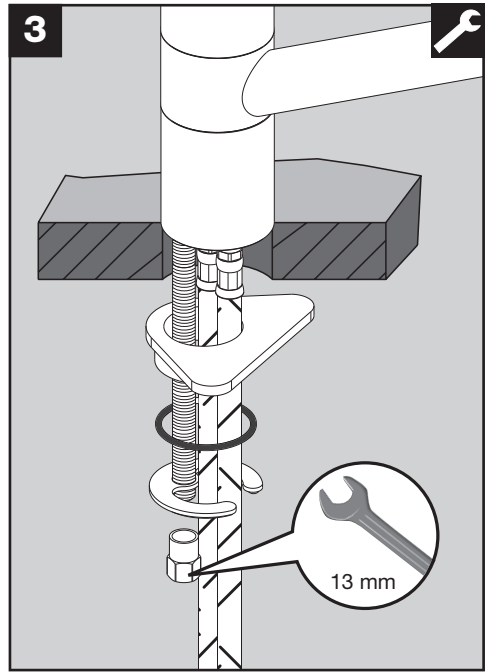

BLANCO

BLANCO TIVO HD

≤ 70°C
≤ 158°F

≤ 10 bar
≤ 145 psi

1

BLANCO TIVO HD

www.blanco-germany.com/sos

- 1x 13 mm
- 1x 19 mm
- 1x 22 mm