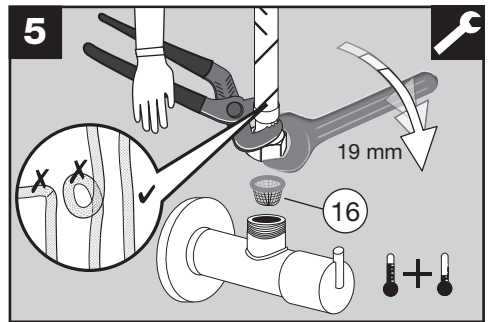

BLANCO

BLANCO TIVO HD

≤ 70°C
≤ 158°F

≤ 10 bar
≤ 145 psi

1

BLANCO TIVO HD

www.blanco-germany.com/sos

- 1x 13 mm
- 1x 19 mm
- 1x 22 mm