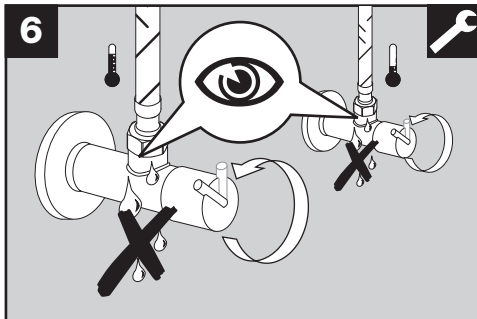

BLANCO

BLANCO TIVO HD

≤ 70°C
≤ 158°F

≤ 10 bar
≤ 145 psi

1

BLANCO TIVO HD

www.blanco-germany.com/sos

- 1x 13 mm
- 1x 19 mm
- 1x 22 mm