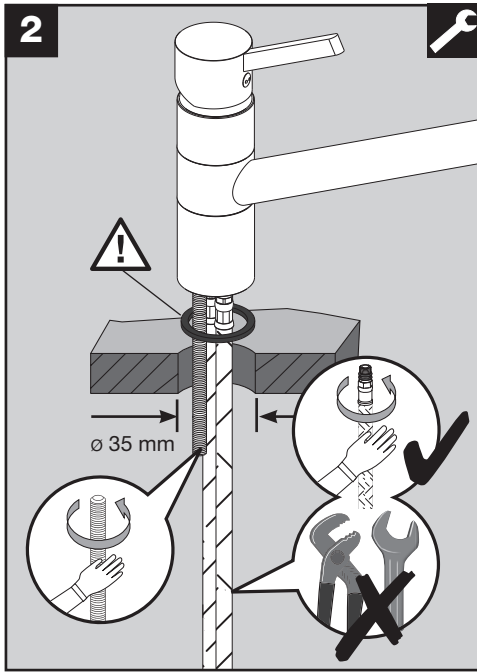

BLANCO

BLANCO TIVO HD

≤ 70°C
≤ 158°F

≤ 10 bar
≤ 145 psi

1

BLANCO TIVO HD

www.blanco-germany.com/sos

- 1x 13 mm
- 1x 19 mm
- 1x 22 mm