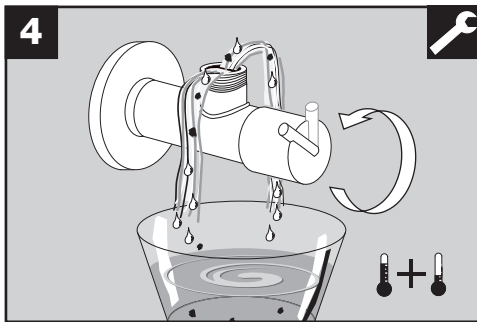

BLANCO

BLANCO TIVO HD

≤ 70°C
≤ 158°F

≤ 10 bar
≤ 145 psi

1

BLANCO TIVO HD

www.blanco-germany.com/sos

- 1x 13 mm
- 1x 19 mm
- 1x 22 mm