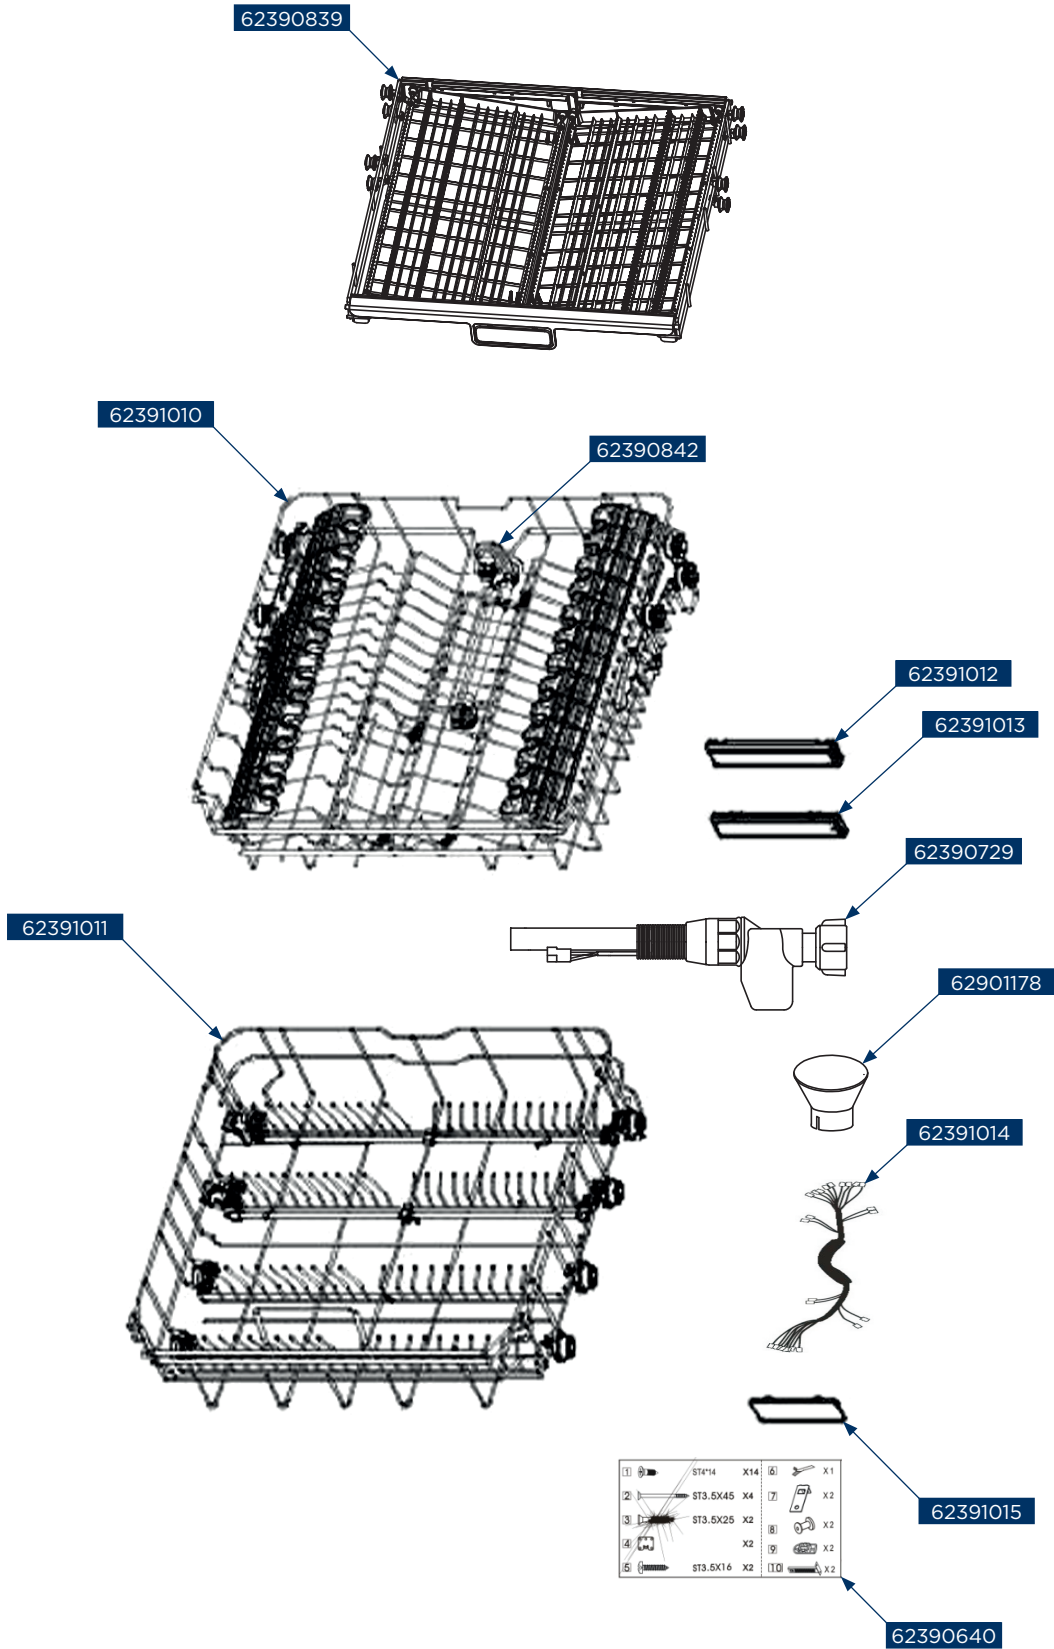

62390989

62390990

62390991

62390988

62390992

62390712

Concept kód	Český název	Anglický název
62390460	Pant dveří – levý E5 MNV5860, MNV5660, MNV3660, MNV3360, MNV2660, MNV2645, MNV2345, MNV4760	Hinge assembly – left E5 MNV5860, MNV5660, MNV3660, MNV3360, MNV2660, MNV2645, MNV2345, MNV4760
62390462	Pant dveří – pravý E5 MNV5860, MNV5660, MNV3660, MNV3360, MNV2660, MNV2645, MNV2345, MNV4760	Hinge assembly – right E5 MNV5860, MNV5660, MNV3660, MNV3360, MNV2660, MNV2645, MNV2345, MNV4760
62390465	Držák koleček polohovacího koše na příbory E5 MNV5860, MNV5660, MNV3660, MNV2660, MNV4760	Basket guider supporting holder E5 MNV5860, MNV5660, MNV3660, MNV3360, MNV2660, MNV4760
62390477	Noha šroubovací E5 MNV5860, MNV5660, MNV3660, MNV3360, MNV2660, MNV2645, MNV2345, MNV4760	Foot E5 MNV5860, MNV5660, MNV3660, MNV3360, MNV2660, MNV2645, MNV2345, MNV4760
62390479	Pružina dveří E5 MNV4660, MNV4360, MNV4260, MNV4160, MNV4760	Door spring assembly E5 MNV4660, MNV4360, MNV4260, MNV4160, MNV4760
62390481	Rozdělovač vody E5 MNV4660, MNV4645, MNV3360, MNV2645, MNV4760	Air breather assembly E5 MNV4660, MNV4645, MNV3360, MNV2645, MNV4760
62390490	Snímač průtoku zanesení E5 MNV5860, MNV5660, MNV4660, MNV4645, MNV4360, MNV3660, MNV4760	Turbidity transducer E5 MNV5860, MNV5660, MNV4660, MNV4645, MNV4360, MNV3660, MNV4760
62390497	Změkčovač E5 MNV4645, MNV3360, MNV2645, MNV8060ds, MNV4760	Softener E5 MNV4645, MNV3360, MNV2645, MNV8060ds, MNV4760
62390570	Kolečka horního koše E5 MNV4660, MNV4645, MNV4360, MNV4260, MNV4245, MNV4160, MNV4760	Rail support assembly E5 MNV4660, MNV4645, MNV4360, MNV4260, MNV4245, MNV4160, MNV4760
62390571	Držák koleček horního koše E5 MNV4660, MNV4645, MNV4360, MNV4260, MNV4245, MNV4160, MNV4760	Basket guider supporting holder E5 MNV4660, MNV4645, MNV4360, MNV4260, MNV4245, MNV4160, MNV4760
62390573	Teleskopický výsuv – levý E5 MNV4660, MNV4645, MNV4360, MNV4260, MNV4245, MNV4160, MNV8060ds, MNV4760	Upper basket guider – left E5 MNV4660, MNV4645, MNV4360, MNV4260, MNV4245, MNV4160, MNV8060ds, MNV4760
62390574	Teleskopický výsuv – pravý E5 MNV4660, MNV4645, MNV4360, MNV4260, MNV4245, MNV4160, MNV8060ds, MNV4760	Upper basket guider – right E5 MNV4660, MNV4645, MNV4360, MNV4260, MNV4245, MNV4160, MNV8060ds, MNV4760
62390577	Víko změkčovače E5 MNV4660, MNV4645, MNV4360, MNV4260, MNV4245, MNV4160, MNV4760	Softener cover E5 MNV4660, MNV4645, MNV4360, MNV4260, MNV4245, MNV4160, MNV4760
62390580	Odtoková hadice E5 MNV4660, MNV4645, MNV4360, MNV4260, MNV4245, MNV4160, MNV4760	Drain hose assembly E5 MNV4660, MNV4645, MNV4360, MNV4260, MNV4245, MNV4160, MNV4760
62390582	Vnitřní potrubí E5 MNV4660, MNV4645, MNV4360, MNV4160, MNV4760	Inner pipe E5 MNV4660, MNV4645, MNV4360, MNV4160, MNV4760
62390585	Jemný filtr E5 MNV4660, MNV4645, MNV4360, MNV4260, MNV4245, MNV4160, MNV4760	Cylinder filter E5 MNV4660, MNV4645, MNV4360, MNV4260, MNV4245, MNV4160, MNV4760
62390586	Termostat E5 MNV4660, MNV4645, MNV4360, MNV4260, MNV4245, MNV4160, MNV4760	Thermostat E5 MNV4660, MNV4645, MNV4360, MNV4260, MNV4245, MNV4160, MNV4760
62390591	Vnitřní osvětlení – lampa E5 MNV5860, MNV5660, MNV4660, MNV4645, MNV4360, MNV8060ds, MNV4760	Floodlight (white) – lamp E5 MNV5860, MNV5660, MNV4660, MNV4645, MNV4360, MNV8060ds, MNV4760
62390632	Čerpadlo odtoku MNV8060ds, MNV7760ds, MNV6760, MNV4160, MNV3360, MNV2345, MNV4760	Drain pump MNV8060ds, MNV7760ds, MNV6760, MNV4160, MNV3360, MNV2345, MNV4760
62390640	Montážní sada E5 MNV4660, MNV4645, MNV4360, MNV4260, MNV4160, MNV4245, MNV4760	Accessory bag E5 MNV4660, MNV4645, MNV4360, MNV4260, MNV4160, MNV4245, MNV4760
62390654	Teleskopický výsuv koše na příbory – levý E5 MNV4660, MNV4645, MNV4360, MNV4160, MNV8060ds, MNV4760	Sword fork frame upper basket guider (left) E5 MNV4660, MNV4645, MNV4360, MNV4160, MNV8060ds, MNV4760
62390655	Teleskopický výsuv koše na příbory – pravý E5 MNV4660, MNV4645, MNV4360, MNV4160, MNV8060ds, MNV4760	Sword fork frame upper basket guider (right) E5 MNV4660, MNV4645, MNV4360, MNV4160, MNV8060ds, MNV4760
62390661	Plastová část dolního ostříkovacího ramene E5 MNV4660, MNV4645, MNV4360, MNV4260, MNV4245, MNV4760	Sprayer seat E5 MNV4660, MNV4645, MNV4360, MNV4260, MNV4245, MNV4760