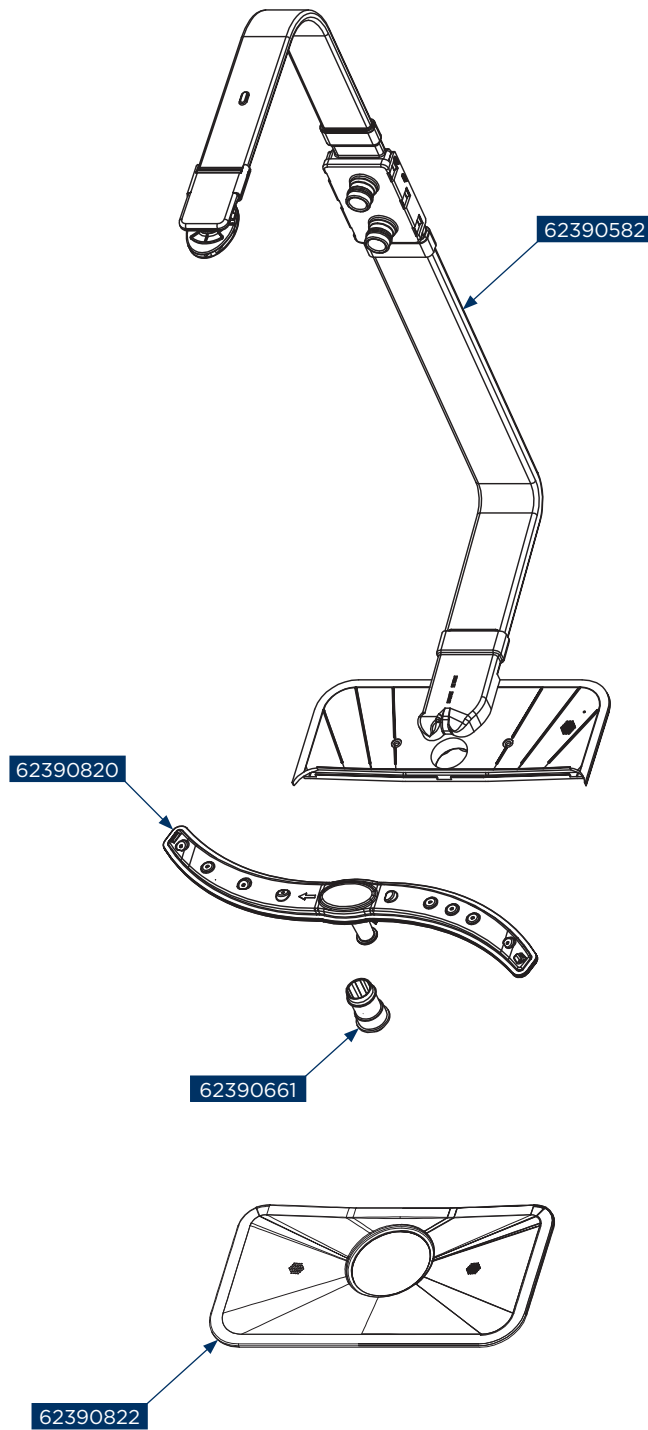

62390989

62390990

62390991

62390988

62390992

62390712

Concept kód	Český název	Anglický název
62390460	Pant dveří – levý E5 MNV5860, MNV5660, MNV3660, MNV3360, MNV2660, MNV2645, MNV2345, MNV4760	Hinge assembly – left E5 MNV5860, MNV5660, MNV3660, MNV3360, MNV2660, MNV2645, MNV2345, MNV4760
62390462	Pant dveří – pravý E5 MNV5860, MNV5660, MNV3660, MNV3360, MNV2660, MNV2645, MNV2345, MNV4760	Hinge assembly – right E5 MNV5860, MNV5660, MNV3660, MNV3360, MNV2660, MNV2645, MNV2345, MNV4760
62390465	Držák koleček polohovacího koše na příbory E5 MNV5860, MNV5660, MNV3660, MNV2660, MNV4760	Basket guider supporting holder E5 MNV5860, MNV5660, MNV3660, MNV3360, MNV2660, MNV4760
62390477	Noha šroubovací E5 MNV5860, MNV5660, MNV3660, MNV3360, MNV2660, MNV2645, MNV2345, MNV4760	Foot E5 MNV5860, MNV5660, MNV3660, MNV3360, MNV2660, MNV2645, MNV2345, MNV4760
62390479	Pružina dveří E5 MNV4660, MNV4360, MNV4260, MNV4160, MNV4760	Door spring assembly E5 MNV4660, MNV4360, MNV4260, MNV4160, MNV4760
62390481	Rozdělovač vody E5 MNV4660, MNV4645, MNV3360, MNV2645, MNV4760	Air breather assembly E5 MNV4660, MNV4645, MNV3360, MNV2645, MNV4760
62390490	Snímač průtoku zanesení E5 MNV5860, MNV5660, MNV4660, MNV4645, MNV4360, MNV3660, MNV4760	Turbidity transducer E5 MNV5860, MNV5660, MNV4660, MNV4645, MNV4360, MNV3660, MNV4760
62390497	Změkčovač E5 MNV4645, MNV3360, MNV2645, MNV8060ds, MNV4760	Softener E5 MNV4645, MNV3360, MNV2645, MNV8060ds, MNV4760
62390570	Kolečka horního koše E5 MNV4660, MNV4645, MNV4360, MNV4260, MNV4245, MNV4160, MNV4760	Rail support assembly E5 MNV4660, MNV4645, MNV4360, MNV4260, MNV4245, MNV4160, MNV4760
62390571	Držák koleček horního koše E5 MNV4660, MNV4645, MNV4360, MNV4260, MNV4245, MNV4160, MNV4760	Basket guider supporting holder E5 MNV4660, MNV4645, MNV4360, MNV4260, MNV4245, MNV4160, MNV4760
62390573	Teleskopický výsuv – levý E5 MNV4660, MNV4645, MNV4360, MNV4260, MNV4245, MNV4160, MNV8060ds, MNV4760	Upper basket guider – left E5 MNV4660, MNV4645, MNV4360, MNV4260, MNV4245, MNV4160, MNV8060ds, MNV4760
62390574	Teleskopický výsuv – pravý E5 MNV4660, MNV4645, MNV4360, MNV4260, MNV4245, MNV4160, MNV8060ds, MNV4760	Upper basket guider – right E5 MNV4660, MNV4645, MNV4360, MNV4260, MNV4245, MNV4160, MNV8060ds, MNV4760
62390577	Víko změkčovače E5 MNV4660, MNV4645, MNV4360, MNV4260, MNV4245, MNV4160, MNV4760	Softener cover E5 MNV4660, MNV4645, MNV4360, MNV4260, MNV4245, MNV4160, MNV4760
62390580	Odtoková hadice E5 MNV4660, MNV4645, MNV4360, MNV4260, MNV4245, MNV4160, MNV4760	Drain hose assembly E5 MNV4660, MNV4645, MNV4360, MNV4260, MNV4245, MNV4160, MNV4760
62390582	Vnitřní potrubí E5 MNV4660, MNV4645, MNV4360, MNV4160, MNV4760	Inner pipe E5 MNV4660, MNV4645, MNV4360, MNV4160, MNV4760
62390585	Jemný filtr E5 MNV4660, MNV4645, MNV4360, MNV4260, MNV4245, MNV4160, MNV4760	Cylinder filter E5 MNV4660, MNV4645, MNV4360, MNV4260, MNV4245, MNV4160, MNV4760
62390586	Termostat E5 MNV4660, MNV4645, MNV4360, MNV4260, MNV4245, MNV4160, MNV4760	Thermostat E5 MNV4660, MNV4645, MNV4360, MNV4260, MNV4245, MNV4160, MNV4760
62390591	Vnitřní osvětlení – lampa E5 MNV5860, MNV5660, MNV4660, MNV4645, MNV4360, MNV8060ds, MNV4760	Floodlight (white) – lamp E5 MNV5860, MNV5660, MNV4660, MNV4645, MNV4360, MNV8060ds, MNV4760
62390632	Čerpadlo odtoku MNV8060ds, MNV7760ds, MNV6760, MNV4160, MNV3360, MNV2345, MNV4760	Drain pump MNV8060ds, MNV7760ds, MNV6760, MNV4160, MNV3360, MNV2345, MNV4760
62390640	Montážní sada E5 MNV4660, MNV4645, MNV4360, MNV4260, MNV4160, MNV4245, MNV4760	Accessory bag E5 MNV4660, MNV4645, MNV4360, MNV4260, MNV4160, MNV4245, MNV4760
62390654	Teleskopický výsuv koše na příbory – levý E5 MNV4660, MNV4645, MNV4360, MNV4160, MNV8060ds, MNV4760	Sword fork frame upper basket guider (left) E5 MNV4660, MNV4645, MNV4360, MNV4160, MNV8060ds, MNV4760
62390655	Teleskopický výsuv koše na příbory – pravý E5 MNV4660, MNV4645, MNV4360, MNV4160, MNV8060ds, MNV4760	Sword fork frame upper basket guider (right) E5 MNV4660, MNV4645, MNV4360, MNV4160, MNV8060ds, MNV4760
62390661	Plastová část dolního ostříkovacího ramene E5 MNV4660, MNV4645, MNV4360, MNV4260, MNV4245, MNV4760	Sprayer seat E5 MNV4660, MNV4645, MNV4360, MNV4260, MNV4245, MNV4760