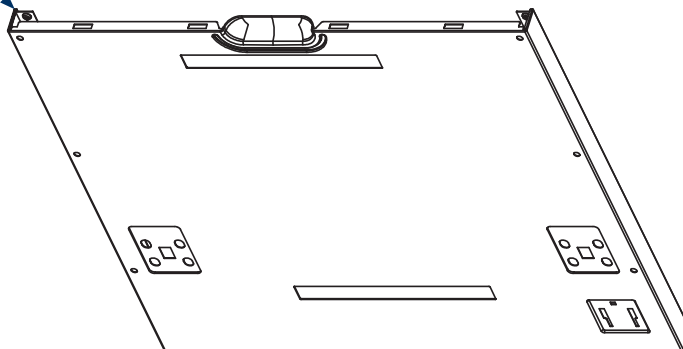

62390989

62390990

62390991

62390988

62390992

62390712

Concept kód	Český název	Anglický název
62390460	Pant dveří – levý E5 MNV5860, MNV5660, MNV3660, MNV3360, MNV2660, MNV2645, MNV2345, MNV4760	Hinge assembly – left E5 MNV5860, MNV5660, MNV3660, MNV3360, MNV2660, MNV2645, MNV2345, MNV4760
62390462	Pant dveří – pravý E5 MNV5860, MNV5660, MNV3660, MNV3360, MNV2660, MNV2645, MNV2345, MNV4760	Hinge assembly – right E5 MNV5860, MNV5660, MNV3660, MNV3360, MNV2660, MNV2645, MNV2345, MNV4760
62390465	Držák koleček polohovacího koše na příbory E5 MNV5860, MNV5660, MNV3660, MNV2660, MNV4760	Basket guider supporting holder E5 MNV5860, MNV5660, MNV3660, MNV3360, MNV2660, MNV4760
62390477	Noha šroubovací E5 MNV5860, MNV5660, MNV3660, MNV3360, MNV2660, MNV2645, MNV2345, MNV4760	Foot E5 MNV5860, MNV5660, MNV3660, MNV3360, MNV2660, MNV2645, MNV2345, MNV4760
62390479	Pružina dveří E5 MNV4660, MNV4360, MNV4260, MNV4160, MNV4760	Door spring assembly E5 MNV4660, MNV4360, MNV4260, MNV4160, MNV4760
62390481	Rozdělovač vody E5 MNV4660, MNV4645, MNV3360, MNV2645, MNV4760	Air breather assembly E5 MNV4660, MNV4645, MNV3360, MNV2645, MNV4760
62390490	Snímač průtoku zanesení E5 MNV5860, MNV5660, MNV4660, MNV4645, MNV4360, MNV3660, MNV4760	Turbidity transducer E5 MNV5860, MNV5660, MNV4660, MNV4645, MNV4360, MNV3660, MNV4760
62390497	Změkčovač E5 MNV4645, MNV3360, MNV2645, MNV8060ds, MNV4760	Softener E5 MNV4645, MNV3360, MNV2645, MNV8060ds, MNV4760
62390570	Kolečka horního koše E5 MNV4660, MNV4645, MNV4360, MNV4260, MNV4245, MNV4160, MNV4760	Rail support assembly E5 MNV4660, MNV4645, MNV4360, MNV4260, MNV4245, MNV4160, MNV4760
62390571	Držák koleček horního koše E5 MNV4660, MNV4645, MNV4360, MNV4260, MNV4245, MNV4160, MNV4760	Basket guider supporting holder E5 MNV4660, MNV4645, MNV4360, MNV4260, MNV4245, MNV4160, MNV4760
62390573	Teleskopický výsuv – levý E5 MNV4660, MNV4645, MNV4360, MNV4260, MNV4245, MNV4160, MNV8060ds, MNV4760	Upper basket guider – left E5 MNV4660, MNV4645, MNV4360, MNV4260, MNV4245, MNV4160, MNV8060ds, MNV4760
62390574	Teleskopický výsuv – pravý E5 MNV4660, MNV4645, MNV4360, MNV4260, MNV4245, MNV4160, MNV8060ds, MNV4760	Upper basket guider – right E5 MNV4660, MNV4645, MNV4360, MNV4260, MNV4245, MNV4160, MNV8060ds, MNV4760
62390577	Víko změkčovače E5 MNV4660, MNV4645, MNV4360, MNV4260, MNV4245, MNV4160, MNV4760	Softener cover E5 MNV4660, MNV4645, MNV4360, MNV4260, MNV4245, MNV4160, MNV4760
62390580	Odtoková hadice E5 MNV4660, MNV4645, MNV4360, MNV4260, MNV4245, MNV4160, MNV4760	Drain hose assembly E5 MNV4660, MNV4645, MNV4360, MNV4260, MNV4245, MNV4160, MNV4760
62390582	Vnitřní potrubí E5 MNV4660, MNV4645, MNV4360, MNV4160, MNV4760	Inner pipe E5 MNV4660, MNV4645, MNV4360, MNV4160, MNV4760
62390585	Jemný filtr E5 MNV4660, MNV4645, MNV4360, MNV4260, MNV4245, MNV4160, MNV4760	Cylinder filter E5 MNV4660, MNV4645, MNV4360, MNV4260, MNV4245, MNV4160, MNV4760
62390586	Termostat E5 MNV4660, MNV4645, MNV4360, MNV4260, MNV4245, MNV4160, MNV4760	Thermostat E5 MNV4660, MNV4645, MNV4360, MNV4260, MNV4245, MNV4160, MNV4760
62390591	Vnitřní osvětlení – lampa E5 MNV5860, MNV5660, MNV4660, MNV4645, MNV4360, MNV8060ds, MNV4760	Floodlight (white) – lamp E5 MNV5860, MNV5660, MNV4660, MNV4645, MNV4360, MNV8060ds, MNV4760
62390632	Čerpadlo odtoku MNV8060ds, MNV7760ds, MNV6760, MNV4160, MNV3360, MNV2345, MNV4760	Drain pump MNV8060ds, MNV7760ds, MNV6760, MNV4160, MNV3360, MNV2345, MNV4760
62390640	Montážní sada E5 MNV4660, MNV4645, MNV4360, MNV4260, MNV4160, MNV4245, MNV4760	Accessory bag E5 MNV4660, MNV4645, MNV4360, MNV4260, MNV4160, MNV4245, MNV4760
62390654	Teleskopický výsuv koše na příbory – levý E5 MNV4660, MNV4645, MNV4360, MNV4160, MNV8060ds, MNV4760	Sword fork frame upper basket guider (left) E5 MNV4660, MNV4645, MNV4360, MNV4160, MNV8060ds, MNV4760
62390655	Teleskopický výsuv koše na příbory – pravý E5 MNV4660, MNV4645, MNV4360, MNV4160, MNV8060ds, MNV4760	Sword fork frame upper basket guider (right) E5 MNV4660, MNV4645, MNV4360, MNV4160, MNV8060ds, MNV4760
62390661	Plastová část dolního ostříkovacího ramene E5 MNV4660, MNV4645, MNV4360, MNV4260, MNV4245, MNV4760	Sprayer seat E5 MNV4660, MNV4645, MNV4360, MNV4260, MNV4245, MNV4760