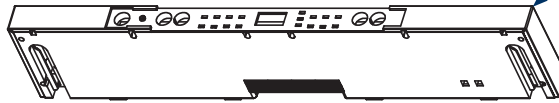

62390989

62390990

62390991

62390988

62390992

62390712

Concept kód	Český název	Anglický název
62390460	Pant dveří – levý E5 MNV5860, MNV5660, MNV3660, MNV3360, MNV2660, MNV2645, MNV2345, MNV4760	Hinge assembly – left E5 MNV5860, MNV5660, MNV3660, MNV3360, MNV2660, MNV2645, MNV2345, MNV4760
62390462	Pant dveří – pravý E5 MNV5860, MNV5660, MNV3660, MNV3360, MNV2660, MNV2645, MNV2345, MNV4760	Hinge assembly – right E5 MNV5860, MNV5660, MNV3660, MNV3360, MNV2660, MNV2645, MNV2345, MNV4760
62390465	Držák koleček polohovacího koše na příbory E5 MNV5860, MNV5660, MNV3660, MNV2660, MNV4760	Basket guider supporting holder E5 MNV5860, MNV5660, MNV3660, MNV3360, MNV2660, MNV4760
62390477	Noha šroubovací E5 MNV5860, MNV5660, MNV3660, MNV3360, MNV2660, MNV2645, MNV2345, MNV4760	Foot E5 MNV5860, MNV5660, MNV3660, MNV3360, MNV2660, MNV2645, MNV2345, MNV4760
62390479	Pružina dveří E5 MNV4660, MNV4360, MNV4260, MNV4160, MNV4760	Door spring assembly E5 MNV4660, MNV4360, MNV4260, MNV4160, MNV4760
62390481	Rozdělovač vody E5 MNV4660, MNV4645, MNV3360, MNV2645, MNV4760	Air breather assembly E5 MNV4660, MNV4645, MNV3360, MNV2645, MNV4760
62390490	Snímač průtoku zanesení E5 MNV5860, MNV5660, MNV4660, MNV4645, MNV4360, MNV3660, MNV4760	Turbidity transducer E5 MNV5860, MNV5660, MNV4660, MNV4645, MNV4360, MNV3660, MNV4760
62390497	Změkčovač E5 MNV4645, MNV3360, MNV2645, MNV8060ds, MNV4760	Softener E5 MNV4645, MNV3360, MNV2645, MNV8060ds, MNV4760
62390570	Kolečka horního koše E5 MNV4660, MNV4645, MNV4360, MNV4260, MNV4245, MNV4160, MNV4760	Rail support assembly E5 MNV4660, MNV4645, MNV4360, MNV4260, MNV4245, MNV4160, MNV4760
62390571	Držák koleček horního koše E5 MNV4660, MNV4645, MNV4360, MNV4260, MNV4245, MNV4160, MNV4760	Basket guider supporting holder E5 MNV4660, MNV4645, MNV4360, MNV4260, MNV4245, MNV4160, MNV4760
62390573	Teleskopický výsuv – levý E5 MNV4660, MNV4645, MNV4360, MNV4260, MNV4245, MNV4160, MNV8060ds, MNV4760	Upper basket guider – left E5 MNV4660, MNV4645, MNV4360, MNV4260, MNV4245, MNV4160, MNV8060ds, MNV4760
62390574	Teleskopický výsuv – pravý E5 MNV4660, MNV4645, MNV4360, MNV4260, MNV4245, MNV4160, MNV8060ds, MNV4760	Upper basket guider – right E5 MNV4660, MNV4645, MNV4360, MNV4260, MNV4245, MNV4160, MNV8060ds, MNV4760
62390577	Víko změkčovače E5 MNV4660, MNV4645, MNV4360, MNV4260, MNV4245, MNV4160, MNV4760	Softener cover E5 MNV4660, MNV4645, MNV4360, MNV4260, MNV4245, MNV4160, MNV4760
62390580	Odtoková hadice E5 MNV4660, MNV4645, MNV4360, MNV4260, MNV4245, MNV4160, MNV4760	Drain hose assembly E5 MNV4660, MNV4645, MNV4360, MNV4260, MNV4245, MNV4160, MNV4760
62390582	Vnitřní potrubí E5 MNV4660, MNV4645, MNV4360, MNV4160, MNV4760	Inner pipe E5 MNV4660, MNV4645, MNV4360, MNV4160, MNV4760
62390585	Jemný filtr E5 MNV4660, MNV4645, MNV4360, MNV4260, MNV4245, MNV4160, MNV4760	Cylinder filter E5 MNV4660, MNV4645, MNV4360, MNV4260, MNV4245, MNV4160, MNV4760
62390586	Termostat E5 MNV4660, MNV4645, MNV4360, MNV4260, MNV4245, MNV4160, MNV4760	Thermostat E5 MNV4660, MNV4645, MNV4360, MNV4260, MNV4245, MNV4160, MNV4760
62390591	Vnitřní osvětlení – lampa E5 MNV5860, MNV5660, MNV4660, MNV4645, MNV4360, MNV8060ds, MNV4760	Floodlight (white) – lamp E5 MNV5860, MNV5660, MNV4660, MNV4645, MNV4360, MNV8060ds, MNV4760
62390632	Čerpadlo odtoku MNV8060ds, MNV7760ds, MNV6760, MNV4160, MNV3360, MNV2345, MNV4760	Drain pump MNV8060ds, MNV7760ds, MNV6760, MNV4160, MNV3360, MNV2345, MNV4760
62390640	Montážní sada E5 MNV4660, MNV4645, MNV4360, MNV4260, MNV4160, MNV4245, MNV4760	Accessory bag E5 MNV4660, MNV4645, MNV4360, MNV4260, MNV4160, MNV4245, MNV4760
62390654	Teleskopický výsuv koše na příbory – levý E5 MNV4660, MNV4645, MNV4360, MNV4160, MNV8060ds, MNV4760	Sword fork frame upper basket guider (left) E5 MNV4660, MNV4645, MNV4360, MNV4160, MNV8060ds, MNV4760
62390655	Teleskopický výsuv koše na příbory – pravý E5 MNV4660, MNV4645, MNV4360, MNV4160, MNV8060ds, MNV4760	Sword fork frame upper basket guider (right) E5 MNV4660, MNV4645, MNV4360, MNV4160, MNV8060ds, MNV4760
62390661	Plastová část dolního ostříkovacího ramene E5 MNV4660, MNV4645, MNV4360, MNV4260, MNV4245, MNV4760	Sprayer seat E5 MNV4660, MNV4645, MNV4360, MNV4260, MNV4245, MNV4760