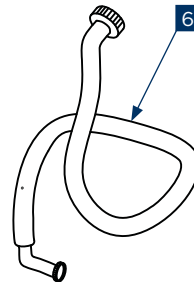

62390494

62390560

62390640

1		ST4*14	X14		X1
2		ST3.5X46	X4		X2
3		ST3.5X25	X2		X2
4			X2		X2
5		ST3.5X16	X2		X2

Concept kód	Český název	Anglický název
62390479	Pružina dveří E5 MNV4660, MNV4360, MNV4260	Door spring assembly E5 MNV4660, MNV4360, MNV4260
62390485	Ostříkovač rameno dolní E5 MNV4660, MNV4360, MNV4260, MNV3660, MNV2660	Lower sprayer E5 MNV4660, MNV4360, MNV4260, MNV3660, MNV2660
62390494	Ostříkovač rameno horní E5 MNV4660, MNV4360, MNV4260, MNV3660, MNV2660	Middle spayer assembly E5 MNV4660, MNV4360, MNV4260, MNV3660, MNV2660
62390515	Změkčovač E5 MNV5860, MNV5660, MNV4360, MNV4260, MNV4245, MNV3660, MNV2660	Softener E5 MNV5860, MNV5660, MNV4360, MNV4260, MNV4245, MNV3660, MNV2660
62390516	Rozdělovač vody E5 MNV5860, MNV5660, MNV4360, MNV4260, MNV4245, MNV3660, MNV2660	Air breather assembly E5 MNV5860, MNV5660, MNV4360, MNV4260, MNV4245, MNV3660, MNV2660
62390543	Dolní koš E5 MNV5860, MNV5660, MNV4260, MNV2660	Lower basket assembly E5 MNV5860, MNV5660, MNV4260, MNV2660
62390553	Tlačítko – panel (plastová krytka) E5 MNV4360, MNV4260, MNV4245	Button – panel (plastic cover) E5 MNV4360, MNV4260, MNV4245
62390554	Pružinka pod tlačítko E5 MNV4360, MNV4260, MNV4245, MNV6760	Button spring E5 MNV4360, MNV4260, MNV4245, MNV6760
62390555	Elektronika – display E5 MNV4260	Display PCB board E5 MNV4260
62390556	Hlavní elektronika E5 MNV4260, MNV4245	Main PCB board E5 MNV4260, MNV4245
62390557	Vnitřní potrubí E5 MNV4260	Inner pipe E5 MNV4260
62390558	Koš na příbory E5 MNV4260	Cutlery basket E5 MNV4260
62390559	Horní koš E5 MNV4260	Upper basket E5 MNV4260
62390560	Přívodní hadice E5 MNV4260, MNV2660	Inlet hose assembly E5 MNV4260, MNV2660
62390561	Čerpadlo oběhové E5 MNV4660, MNV4645, MNV4360, MNV4260, MNV4245	Cycle pump E5 MNV4660, MNV4645, MNV4360, MNV4260, MNV4245
62390562	Čerpadlo odtoku E5 MNV4660, MNV4645, MNV4360, MNV4260, MNV4245	Drain pump E5 MNV4660, MNV4645, MNV4360, MNV4260, MNV4245
62390563	Topné těleso E5 MNV4660, MNV4645, MNV4360, MNV4260, MNV4245	Heating element E5 MNV4660, MNV4645, MNV4360, MNV4260, MNV4245
62390564	Pant dveří – levý E5 MNV4660, MNV4645, MNV4360, MNV4260, MNV4245	Hinge assembly – left E5 MNV4660, MNV4645, MNV4360, MNV4260, MNV4245
62390565	Dávkovač – starý typ E5 MNV4660, MNV4645, MNV4360, MNV4260, MNV4245	Dispenser – old type E5 MNV4660, MNV4645, MNV4360, MNV4260, MNV4245
62390566	Pant dveří – pravý E5 MNV4660, MNV4645, MNV4360, MNV4260, MNV4245	Hinge assembly – right E5 MNV4660, MNV4645, MNV4360, MNV4260, MNV4245
62390567	Zámek dveří – plast E5 MNV4660, MNV4645, MNV4360, MNV4260, MNV4245	Door lock hook – plastic E5 MNV4660, MNV4645, MNV4360, MNV4260, MNV4245
62390570	Kolečka horního koše E5 MNV4660, MNV4645, MNV4360, MNV4260, MNV4245	Rail support assembly E5 MNV4660, MNV4645, MNV4360, MNV4260, MNV4245
62390571	Držák koleček horního koše E5 MNV4660, MNV4645, MNV4360, MNV4260, MNV4245	Basket guider supporting holder E5 MNV4660, MNV4645, MNV4360, MNV4260, MNV4245
62390572	Plastová zářezka teleskopického výsuvu – zadní E5 MNV4660, MNV4645, MNV4360, MNV4260, MNV4245	Upper basket guider link stopper (back) E5 MNV4660, MNV4645, MNV4360, MNV4260, MNV4245
62390573	Teleskopický výsuv – levý E5 MNV4660, MNV4645, MNV4360, MNV4260, MNV4245	Upper basket guider – left E5 MNV4660, MNV4645, MNV4360, MNV4260, MNV4245
62390574	Teleskopický výsuv – pravý E5 MNV4660, MNV4645, MNV4360, MNV4260, MNV4245	Upper basket guider – right E5 MNV4660, MNV4645, MNV4360, MNV4260, MNV4245