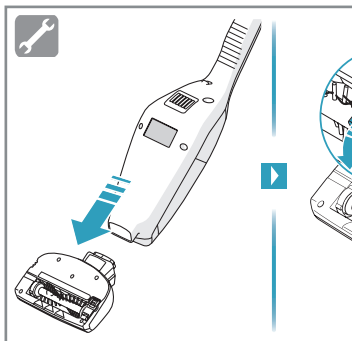

4h

100%

- FULLY CHARGED
- 75-100%
- 50-75%
- 25-50%
- RECHARGING NEEDED

Min Mode ~ 45 min

Max Mode ~ 16 min

PUSH

Max → [ON/OFF] → Min

Car Kit
KIT 360+
PNC: 900 168 340

BedPro Mini
ZE 125
PNC: 900 168 0819

Filter
EF 150
PNC: 900 168 3748

www.electrolux.com

* Accessories may vary from model to model. | Les accessoires peuvent varier d'un modèle à l'autre. | Ausstattung und Zubehör kann je nach Modell variieren. | Accessorios kunnen per model verschillen. | Tillbehören kan variera mellan olika modeller. | Lisävarusteet voivat vaihdella mallittain. | Tilbehør kan variere fra model til model. | Tilbehør kan variere fra modell til modell. | Los accesorios pueden variar según el modelo. | Os acessórios podem variar de modelo para modelo. | Gli accessori possono variare da modello a modello. | Τα εξαρτήματα ίσως διαφέρουν από μοντέλο σε μοντέλο. | Lisad võivad mudelist mudelisse varieeruda. | Priedai kitiems modeliams gali skirtis. | Akcesoria mogą się różnić w zależności od modelu. | Piederumi katram modelim var atšķirties. | Pfiislušenství se může u jednotlivých modelů lišit. | Doplnky sa môžu líšiť v závislosti od modelu. | Dodaci se mogu razlikovati kod određenih modela. | Nastavki se lahko glede na model razlikujejo. | Принадлежности могут отличаться от модели к модели. | Ці компоненти можуть відрзнятися залежно від моделі. | A tartozékok típusonként eltérőek lehetnek. | Accesorile pot diferi de la model la model. | Принадлежностите може да се различават според различните модели. | Aksesuarlar, modelden modele farklılık gösterebilir. | رجال ليدوم روم فلتحت دي شاقووليا. | Додаци могу да се разликују у зависности од модела усисивача.