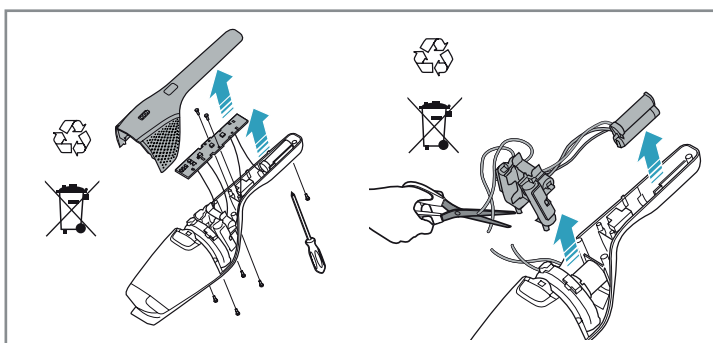

4h

100%

- FULLY CHARGED
- 75-100%
- 50-75%
- 25-50%
- RECHARGING NEEDED

Min Mode ~ 45 min

Max Mode ~ 16 min

PUSH

Max → [ON/OFF] → Min

Car Kit
KIT 360+
PNC: 900 168 340

BedPro Mini
ZE 125
PNC: 900 168 0819

Filter
EF 150
PNC: 900 168 3748

www.electrolux.com

* Accessories may vary from model to model. | Les accessoires peuvent varier d'un modèle à l'autre. | Ausstattung und Zubehör kann je nach Modell variieren. | Accessorios kunnen per model verschillen. | Tillbehören kan variera mellan olika modeller. | Lisävarusteet voivat vaihdella mallittain. | Tilbehør kan variere fra model til model. | Tilbehør kan variere fra modell til modell. | Los accesorios pueden variar según el modelo. | Os acessórios podem variar de modelo para modelo. | Gli accessori possono variare da modello a modello. | Τα εξαρτήματα ίσως διαφέρουν από μοντέλο σε μοντέλο. | Lisad võivad mudelist mudelisse varieeruda. | Priedai kitiems modeliams gali skirtis. | Akcesoria mogą się różnić w zależności od modelu. | Piederumi katram modelim var atšķirties. | Pfiislušenství se může u jednotlivých modelů lišit. | Doplnky sa môžu líšiť v závislosti od modelu. | Dodaci se mogu razlikovati kod određenih modela. | Nastavki se lahko glede na model razlikujejo. | Принадлежности могут отличаться от модели к модели. | Ці компоненти можуть відрзнятися залежно від моделі. | A tartozékok típusonként eltérőek lehetnek. | Accesorile pot diferi de la model la model. | Принадлежностите може да се различават според различните модели. | Aksesuarlar, modelden modele farklılık gösterebilir. | رجال ليدوم روم فلتحت دي شاقووليا. | Додаци могу да се разликују у зависности од модела усисивача.