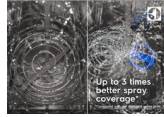

Dokonalý dosah so sprchovacím ramenom SatelliteClean

Vďaka sprchovaciemu ramenu SatelliteClean vyjde váš riad vyjde z umývačky dokonale čistý – jeho výkon je až trikrát lepší ako je bežný štandard. Dvoj-rotačné rameno, ktoré neustále mení uhol sprchovania, hlboko vyčistí aj objemné predmety.