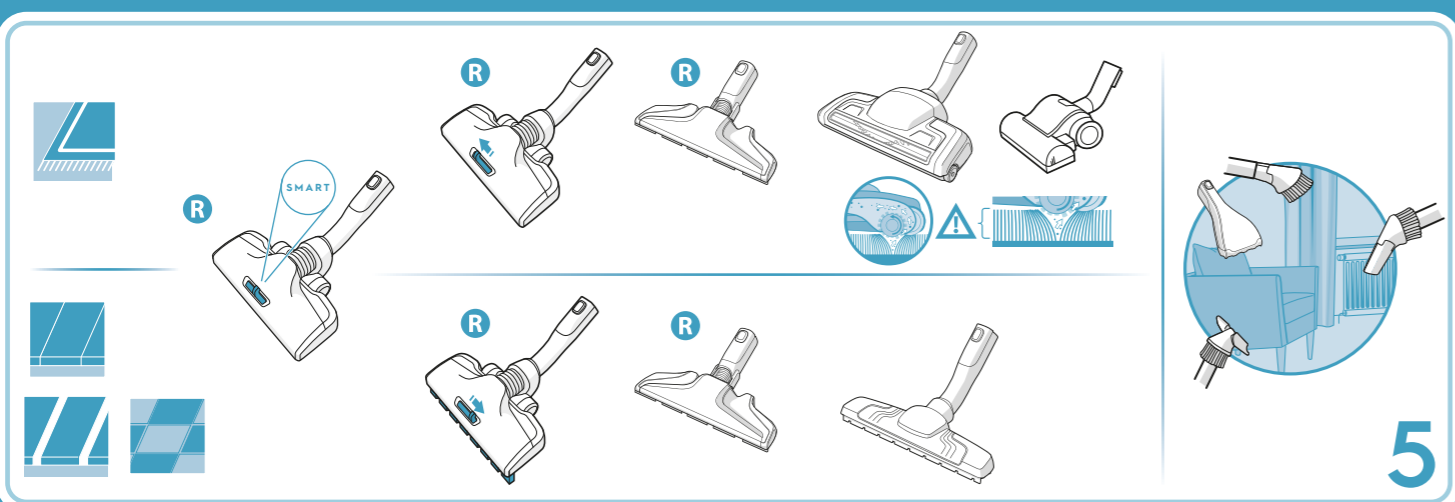

R Recommended nozzle | Brosse recommandée | فرشة الموصى بها | Препоръчителна дюза | Doporučená hubice | Empfohlene Düse | Anbefalt mundstykke | Soovitavlik otsak | Cepillo recomendado | نازلہای توصیه شده | Suositeltava suulake | Συνιστώμενο ακροφύσιο | Preporučeni nastavak | Ajánlott szivófej | Spazzola consigliata | Rekomenduojamas antgalis | Leticams uzgalis | Aanbevolen mondstuk | Anbefalt munstykke | Zalecana dysza | Escova recomendada | Perie recomandată | Рекомендованная насадка | Rekomenderat munstykke | Priporočni nastavek | Odporúčaná hubica | Препоручени наставка | Önerilen başlık | Рекомендована насадка