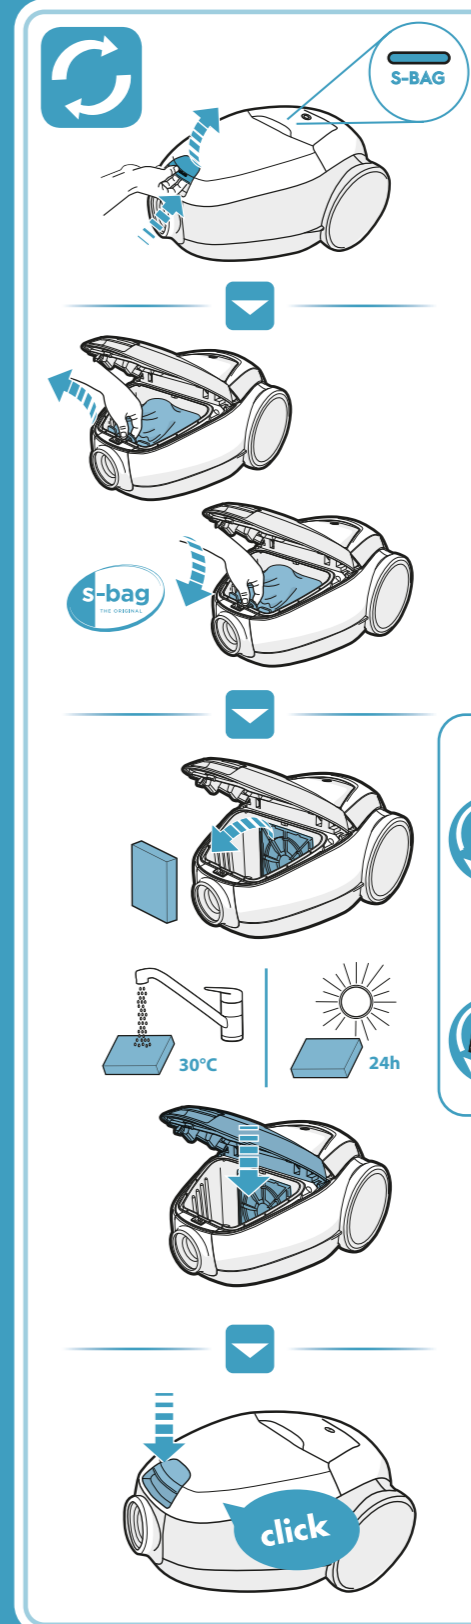

R Recommended nozzle | Brosse recommandée | فرشة الموصى بها | Препоръчителна дюза | Doporučená hubice | Empfohlene Düse | Anbefalt mundstykke | Soovitavlik otsak | Cepillo recomendado | نازلہای توصیه شده | Suositeltava suulake | Συνιστώμενο ακροφύσιο | Preporučeni nastavak | Ajánlott szivófej | Spazzola consigliata | Rekomenduojamas antgalis | Leticams uzgalis | Aanbevolen mondstuk | Anbefalt munstykke | Zalecana dysza | Escova recomendada | Perie recomandată | Рекомендованная насадка | Rekomenderat munstykke | Priporočni nastavek | Odporúčaná hubica | Препоручени наставка | Önerilen başlık | Рекомендована насадка