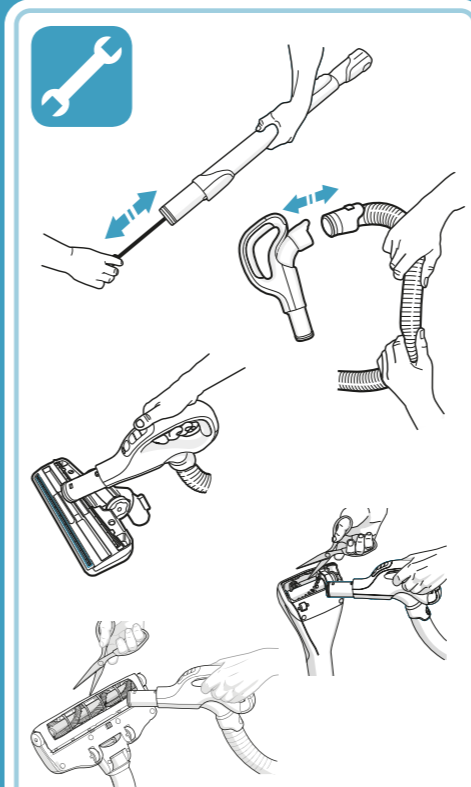

R Recommended nozzle | Brosse recommandée | فرشة الموصى بها | Препоръчителна дюза | Doporučená hubice | Empfohlene Düse | Anbefalt mundstykke | Soovitavlik otsak | Cepillo recomendado | نازلہای توصیه شده | Suositeltava suulake | Συνιστώμενο ακροφύσιο | Preporučeni nastavak | Ajánlott szivófej | Spazzola consigliata | Rekomenduojamas antgalis | Leticams uzgalis | Aanbevolen mondstuk | Anbefalt munstykke | Zalecana dysza | Escova recomendada | Perie recomandată | Рекомендованная насадка | Rekomenderat munstykke | Priporočni nastavek | Odporúčaná hubica | Препоручени наставка | Önerilen başlık | Рекомендована насадка