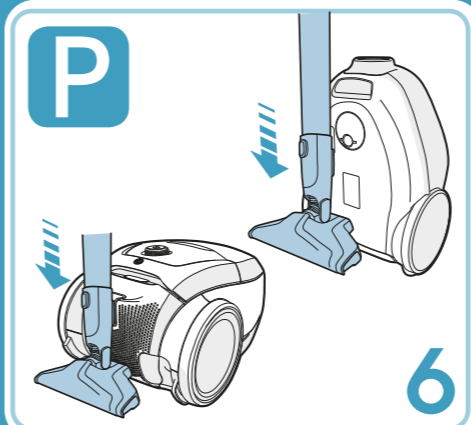

R Recommended nozzle | Brosse recommandée | فرشة الموصى بها | Препоръчителна дюза | Doporučená hubice | Empfohlene Düse | Anbefalt mundstykke | Soovitavlik otsak | Cepillo recomendado | نازلہای توصیه شده | Suositeltava suulake | Συνιστώμενο ακροφύσιο | Preporučeni nastavak | Ajánlott szivófej | Spazzola consigliata | Rekomenduojamas antgalis | Leticams uzgalis | Aanbevolen mondstuk | Anbefalt munstykke | Zalecana dysza | Escova recomendada | Perie recomandată | Рекомендованная насадка | Rekomenderat munstykke | Priporočni nastavek | Odporúčaná hubica | Препоручени наставка | Önerilen başlık | Рекомендована насадка