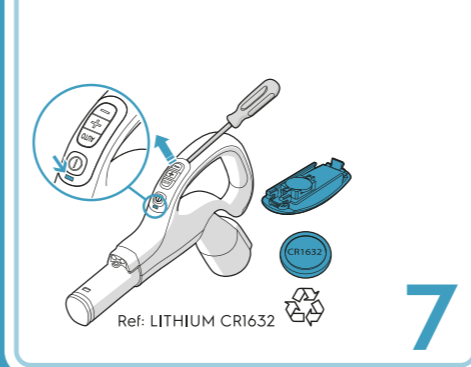

R Recommended nozzle | Brosse recommandée | فرشة الموصى بها | Препоръчителна дюза | Doporučená hubice | Empfohlene Düse | Anbefalt mundstykke | Soovitavlik otsak | Cepillo recomendado | نازلہای توصیه شده | Suositeltava suulake | Συνιστώμενο ακροφύσιο | Preporučeni nastavak | Ajánlott szivófej | Spazzola consigliata | Rekomenduojamas antgalis | Leticams uzgalis | Aanbevolen mondstuk | Anbefalt munstykke | Zalecana dysza | Escova recomendada | Perie recomandată | Рекомендованная насадка | Rekomenderat munstykke | Priporočni nastavek | Odporúčaná hubica | Препоручени наставка | Önerilen başlık | Рекомендована насадка