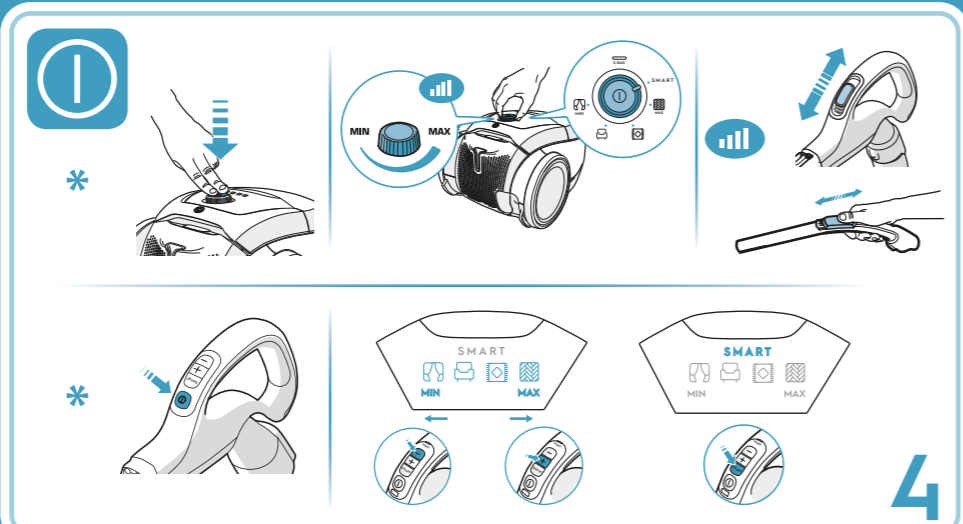

R Recommended nozzle | Brosse recommandée | فرشة الموصى بها | Препоръчителна дюза | Doporučená hubice | Empfohlene Düse | Anbefalt mundstykke | Soovitavlik otsak | Cepillo recomendado | نازلہای توصیه شده | Suositeltava suulake | Συνιστώμενο ακροφύσιο | Preporučeni nastavak | Ajánlott szivófej | Spazzola consigliata | Rekomenduojamas antgalis | Leticams uzgalis | Aanbevolen mondstuk | Anbefalt munstykke | Zalecana dysza | Escova recomendada | Perie recomandată | Рекомендованная насадка | Rekomenderat munstykke | Priporočni nastavek | Odporúčaná hubica | Препоручени наставка | Önerilen başlık | Рекомендована насадка