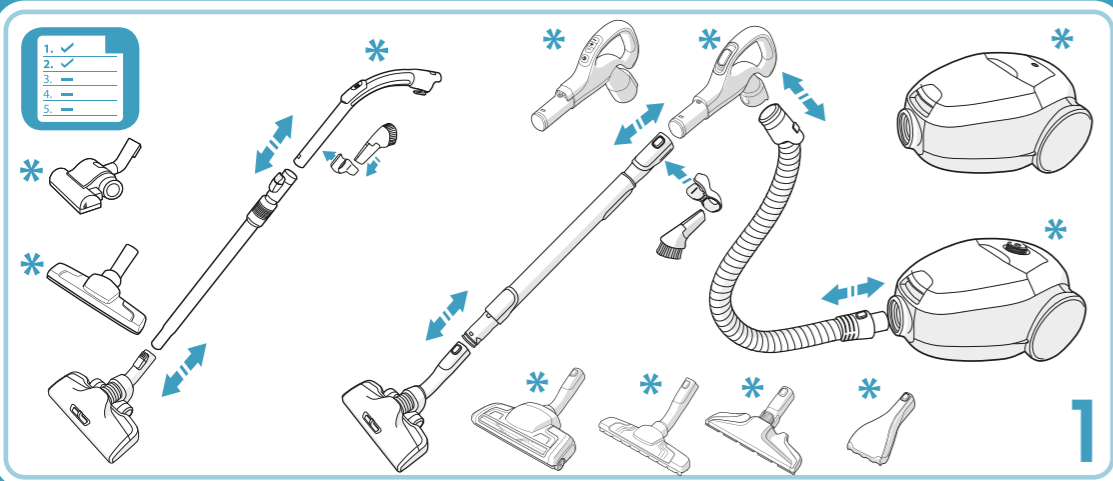

* Certain models only | Suivant les modèles | بعض الموديلات فقط | Само определени модели | Pouze u některých modelů | Nur bestimmte Modelle | Kun på visse modeller | Ainult kindlad mudelid | Solo algunos modelos | فقط برای بعضی مدلها | Vain tietyt mallit | Ορισμένα μόνο μοντέλα | Samo određeni modeli | Csak egyes típusoknál | Solo per alcuni modelli | Tik tam tikriems modeliams | Tikai noteiktiem modeļiem | Alleen bepaalde modellen | Kun enkelte modeller | Tyko niektóre modele | Solo alguns modelos | Doar pentru anumite modele | Только отдельные модели | Bara vissa modeller | Le določeni modeli | Len určité modely | Само код одређених модела | Yalnızca bazı modellerde | Залежно від моделі