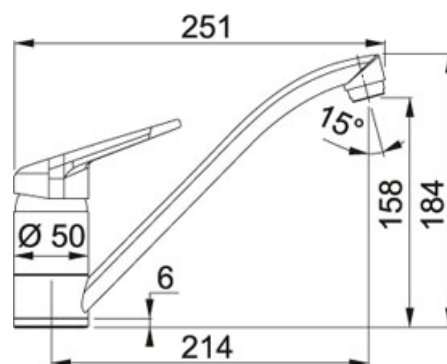

FC 9541 Bez sprchy Fragranit Bílá-led | 115.0470.658

FAMILY : Batterie | MODEL : Bez sprchy | SERIE : FC 9541 | FINISH : Fragranit Bílá-led | INSTALLATION TYPE : Tlakové

TECHNICAL DATA

Verze	Bez sprchy
Výška	184.00 mm
Otočná	360 °
Montážní otvor	Ø 35 mm
Typ	Keramická kartuš