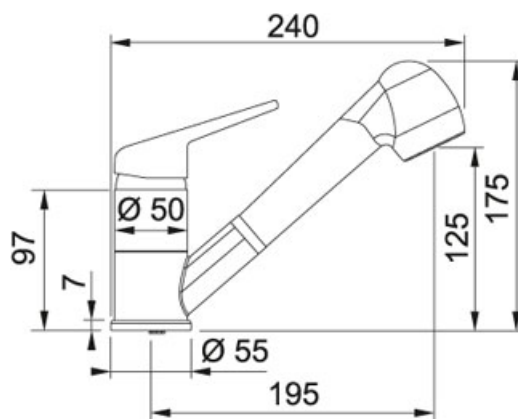

FC 9547 Se sprchou Fragranit Pískový melír | 115.0470.665

FAMILY : Baterie | SERIE : FC 9547 | MODEL : Se sprchou | INSTALLATION TYPE : Tlakové | FINISH : Fragranit Pískový melír

TECHNICAL DATA

Verze	Se sprchou
Výška	175.00 mm
Otočná	110 °
Typ	Keramická kartuš
Montážní otvor	Ø 35 mm