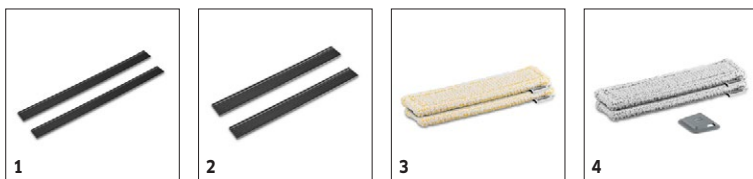

## 1.633-550.0

**KÄRCHER**

		Objednávacie číslo	Menge							
<b>Stierky</b>										
Stierka, široká	1	2.633-005.0	2						Na výmenu stierok ako vysávačov na okná. Pre čistotu bez šmúh na všetkých hladkých povrchoch - bez kvapkajúcej vody.	■
Stierka, úzka	2	2.633-104.0	2							■
<b>Stieracie návleky</b>										
Návlek z mikrovlákna pre interiér	3	2.633-130.0	2						Návlek z mikrovlákna pre vnútorné hladké plochy na optimálne odstraňovanie špiny pre sprejové fľaše Extra a Štandard. 2 kusy návlekov v balení.	■
Návlek pre WV z mikrovlákna pre exteriér	4	2.633-131.0	2						Ideálny na vonkajšie sklá: Návlek na suchý zips pre sprejové fľaše Extra a Štandard. 2 kusy návlekov v balení, vrátane škrabky na odstraňovanie priľnutých nečistôt.	□