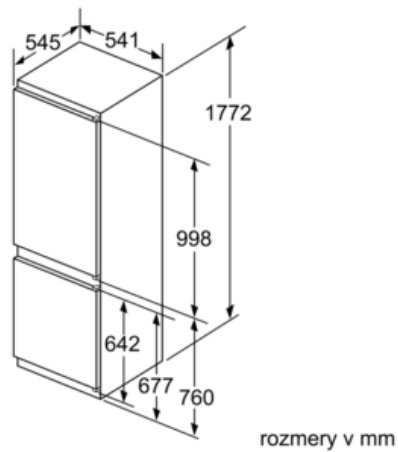

Serie | 4 Chladnička-mraznička kombinácia

KIV86VS30

zabudovateľná kombinácia chladnička/ mraznička pojazdy

Uvedené rozmery dveriek nábytku platia
pre poldrážku dveriek 4 mm.

rozmery v mm