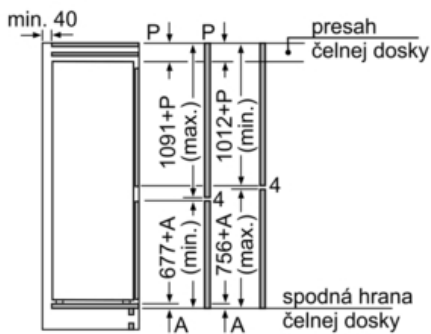

Serie | 4 Chladnička-mraznička kombinácia

KIV86VS30

zabudovateľná kombinácia chladnička/ mraznička pojazdy

Uvedené rozmery dveriek nábytku platia
pre poldrážku dveriek 4 mm.

rozmery v mm