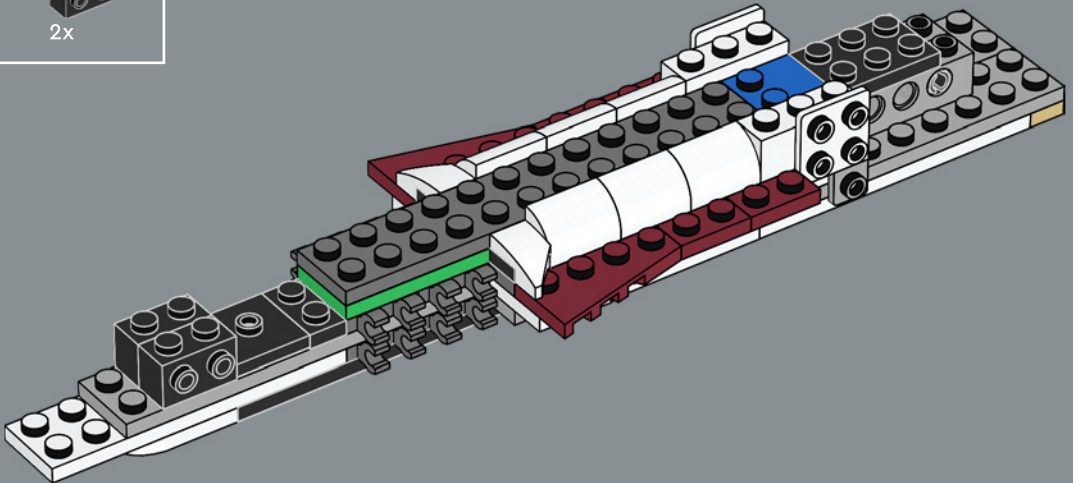

ELEVADA RELACI N POTENCIA/MASA

Fabricada por la Corporaci n de Energ a Corelliana, la CR90 est ndar, con su caracter stico bloque propulsor de once turbinas i nicas, mide unos 126 m de longitud. Aunque la *Tantive IV* no fue dise ada para la batalla, seis turbol seres Taim & Bak H9 le proporcionan la suficiente capacidad defensiva y de evasi n para la mayor a de las situaciones. Inspirado en su contraparte de la pantalla grande, este modelo est  lleno de detalles de gran autenticidad. (Y s , por si te lo preguntabas,  le falta uno de los pods de escape del lado de estribor!).

17

18

19

Recognize these little 'characters'? As Princess Leia stores the Death Star plans in her faithful R2-D2 unit, a relieved C-3PO catches up with them, and the two droids depart in an escape pod.

Reconnaissez-vous ces petits « personnages » ? Alors que la princesse Leia cache les plans de l'Étoile de la mort dans son fidèle R2-D2, C-3PO, soulagé, les rattrape. Les deux droïdes quittent ensuite dans une capsule de sauvetage.

¿Reconoces a estos pequeños "personajes"? Mientras la Princesa Leia guarda los planos de la Estrella de la Muerte en su fiel unidad R2-D2, un aliviado C-3PO los alcanza, y ambos droides parten en un pod de escape.