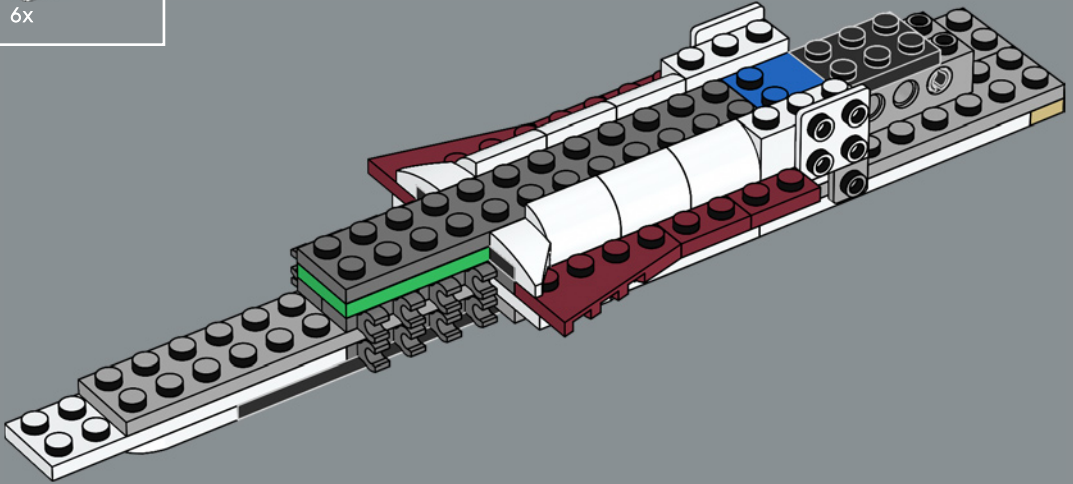

HIGH POWER-TO-MASS RATIO

Manufactured by the Corellian Engineering Corporation, the standard CR90 is roughly 126 meters (413.3 ft.) long with a characteristic drive block of eleven ion turbine engines. Although the *Tantive IV* was not designed for battle, six Taim & Bak H9 turbolasers provide the starship with sufficient defensive and evasion capabilities for most situations. Inspired by its movie counterpart, this model is full of authentic details. (And yes, we left out one starboard-side escape pod!)

ELEVADA RELACI N POTENCIA/MASA

Fabricada por la Corporaci n de Energ a Corelliana, la CR90 est ndar, con su caracter stico bloque propulsor de once turbinas i nicas, mide unos 126 m de longitud. Aunque la *Tantive IV* no fue dise ada para la batalla, seis turbol seres Taim & Bak H9 le proporcionan la suficiente capacidad defensiva y de evasi n para la mayor a de las situaciones. Inspirado en su contraparte de la pantalla grande, este modelo est  lleno de detalles de gran autenticidad. (Y s , por si te lo preguntabas,  le falta uno de los pods de escape del lado de estribor!).

17

18

19

Recognize these little 'characters'? As Princess Leia stores the Death Star plans in her faithful R2-D2 unit, a relieved C-3PO catches up with them, and the two droids depart in an escape pod.

Reconnaissez-vous ces petits « personnages » ? Alors que la princesse Leia cache les plans de l'Étoile de la mort dans son fidèle R2-D2, C-3PO, soulagé, les rattrape. Les deux droïdes quittent ensuite dans une capsule de sauvetage.

¿Reconoces a estos pequeños "personajes"? Mientras la Princesa Leia guarda los planos de la Estrella de la Muerte en su fiel unidad R2-D2, un aliviado C-3PO los alcanza, y ambos droides parten en un pod de escape.