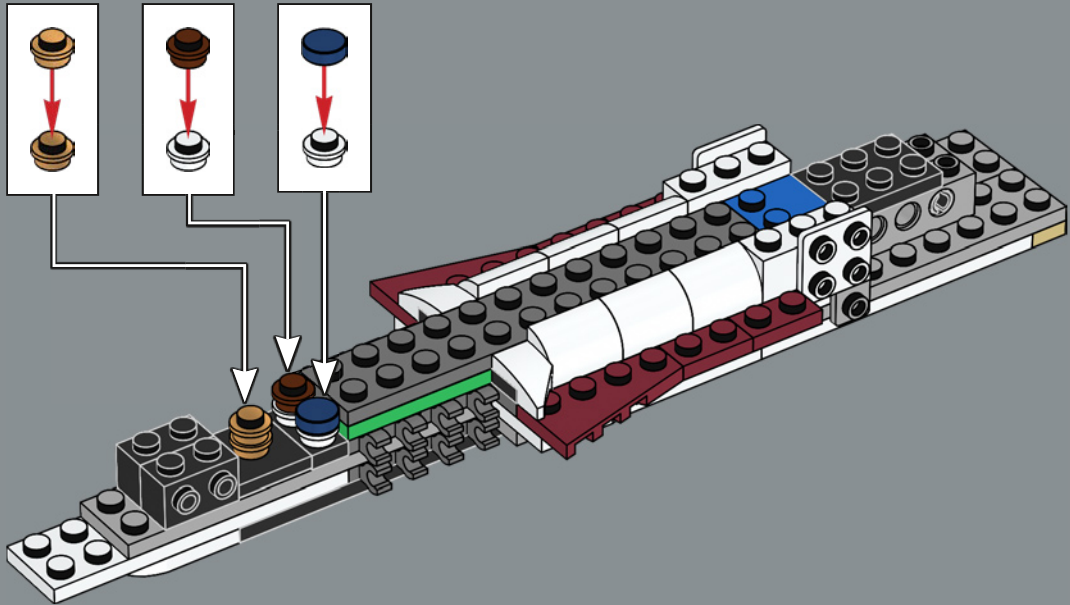

ELEVADA RELACI N POTENCIA/MASA

Fabricada por la Corporaci n de Energ a Corelliana, la CR90 est ndar, con su caracter stico bloque propulsor de once turbinas i nicas, mide unos 126 m de longitud. Aunque la *Tantive IV* no fue dise ada para la batalla, seis turbol seres Taim & Bak H9 le proporcionan la suficiente capacidad defensiva y de evasi n para la mayor a de las situaciones. Inspirado en su contraparte de la pantalla grande, este modelo est  lleno de detalles de gran autenticidad. (Y s , por si te lo preguntabas,  le falta uno de los pods de escape del lado de estribor!).

17

18

19

Recognize these little 'characters'? As Princess Leia stores the Death Star plans in her faithful R2-D2 unit, a relieved C-3PO catches up with them, and the two droids depart in an escape pod.

Reconnaissez-vous ces petits « personnages » ? Alors que la princesse Leia cache les plans de l'Étoile de la mort dans son fidèle R2-D2, C-3PO, soulagé, les rattrape. Les deux droïdes quittent ensuite dans une capsule de sauvetage.

¿Reconoces a estos pequeños "personajes"? Mientras la Princesa Leia guarda los planos de la Estrella de la Muerte en su fiel unidad R2-D2, un aliviado C-3PO los alcanza, y ambos droides parten en un pod de escape.