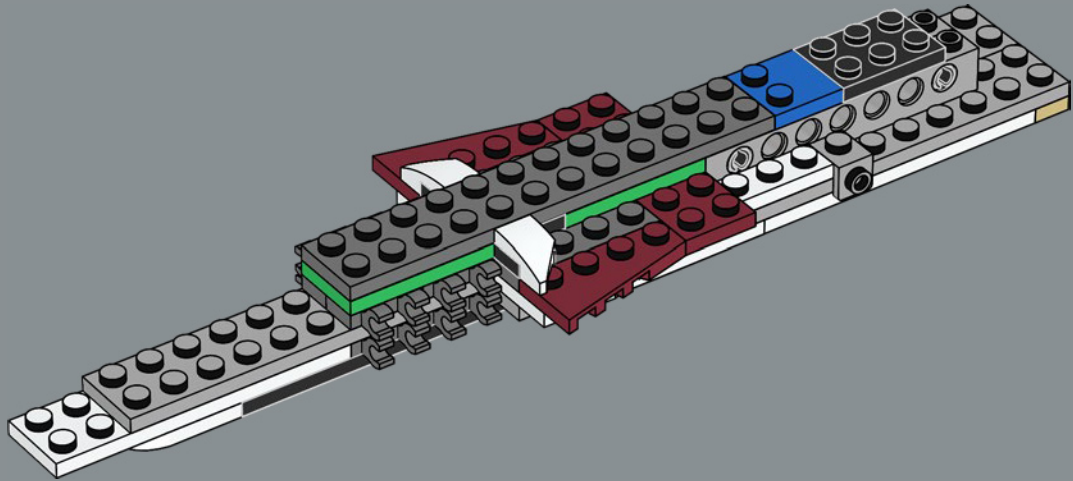

HIGH POWER-TO-MASS RATIO

Manufactured by the Corellian Engineering Corporation, the standard CR90 is roughly 126 meters (413.3 ft.) long with a characteristic drive block of eleven ion turbine engines. Although the *Tantive IV* was not designed for battle, six Taim & Bak H9 turbolasers provide the starship with sufficient defensive and evasion capabilities for most situations. Inspired by its movie counterpart, this model is full of authentic details. (And yes, we left out one starboard-side escape pod!)

ELEVADA RELACI N POTENCIA/MASA

Fabricada por la Corporaci n de Energ a Corelliana, la CR90 est ndar, con su caracter stico bloque propulsor de once turbinas i nicas, mide unos 126 m de longitud. Aunque la *Tantive IV* no fue dise ada para la batalla, seis turbol seres Taim & Bak H9 le proporcionan la suficiente capacidad defensiva y de evasi n para la mayor a de las situaciones. Inspirado en su contraparte de la pantalla grande, este modelo est  lleno de detalles de gran autenticidad. (Y s , por si te lo preguntabas,  le falta uno de los pods de escape del lado de estribor!).

17

18

19

Recognize these little 'characters'? As Princess Leia stores the Death Star plans in her faithful R2-D2 unit, a relieved C-3PO catches up with them, and the two droids depart in an escape pod.

Reconnaissez-vous ces petits « personnages » ? Alors que la princesse Leia cache les plans de l'Étoile de la mort dans son fidèle R2-D2, C-3PO, soulagé, les rattrape. Les deux droïdes quittent ensuite dans une capsule de sauvetage.

¿Reconoces a estos pequeños "personajes"? Mientras la Princesa Leia guarda los planos de la Estrella de la Muerte en su fiel unidad R2-D2, un aliviado C-3PO los alcanza, y ambos droides parten en un pod de escape.