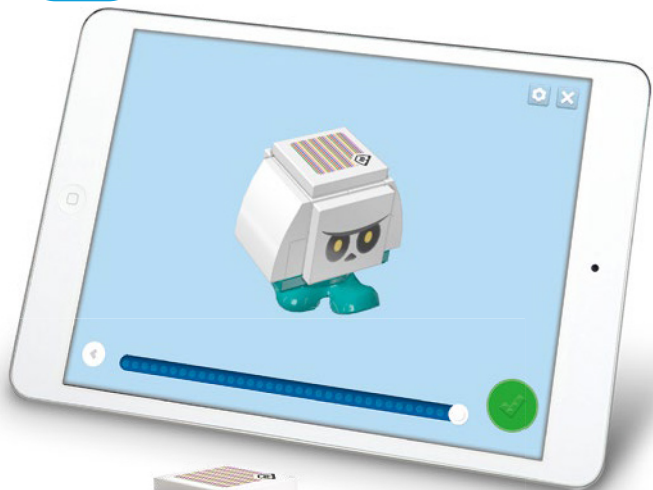

4

71360 + 71403

CONNECT 2 FIGURES FOR TEAM PLAY