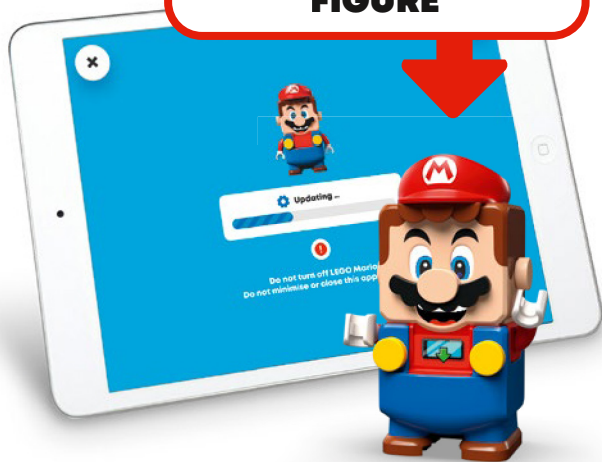

[LEGO.com/devicecheck](https://www.lego.com/devicecheck)

**DOWNLOAD
THE LATEST
APP
VERSION**

**TÉLÉCHARGEZ LA
DERNIÈRE VERSION DE
L'APPLICATION
DESCARGA LA
ÚLTIMA VERSIÓN
DE LA APP**

2

**CONNECT TO UPDATE
YOUR INTERACTIVE
FIGURE**

**CONNECTEZ-VOUS
POUR METTRE À
JOUR VOTRE
FIGURINE
INTERACTIVE**

**CONÉCTATE
A TU FIGURA
INTERACTIVA
PARA
ACTUALIZARLA**

LEGO.com/super-mario-trouble-shooting-guide

3

**ADD SET
TO YOUR
COLLECTION**

**AJOUTEZ L'ENSEMBLE
À VOTRE COLLECTION**