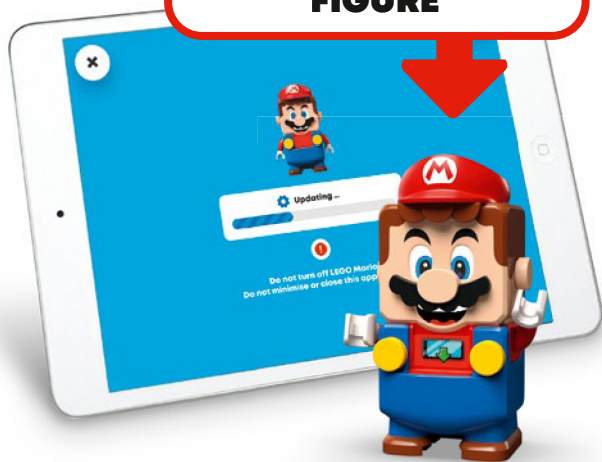

[LEGO.com/devicecheck](https://www.lego.com/devicecheck)

**DOWNLOAD
THE LATEST
APP
VERSION**

**TÉLÉCHARGEZ LA
DERNIÈRE VERSION DE
L'APPLICATION
DESCARGA LA
ÚLTIMA VERSIÓN
DE LA APP**

2

**CONNECT TO UPDATE
YOUR INTERACTIVE
FIGURE**

**CONNECTEZ-VOUS
POUR METTRE À
JOUR VOTRE
FIGURINE
INTERACTIVE**

**CONÉCTATE
A TU FIGURA
INTERACTIVA
PARA
ACTUALIZARLA**

LEGO.com/super-mario-trouble-shooting-guide

3

**ADD SET
TO YOUR
COLLECTION**

**AJOUTEZ L'ENSEMBLE
À VOTRE COLLECTION**