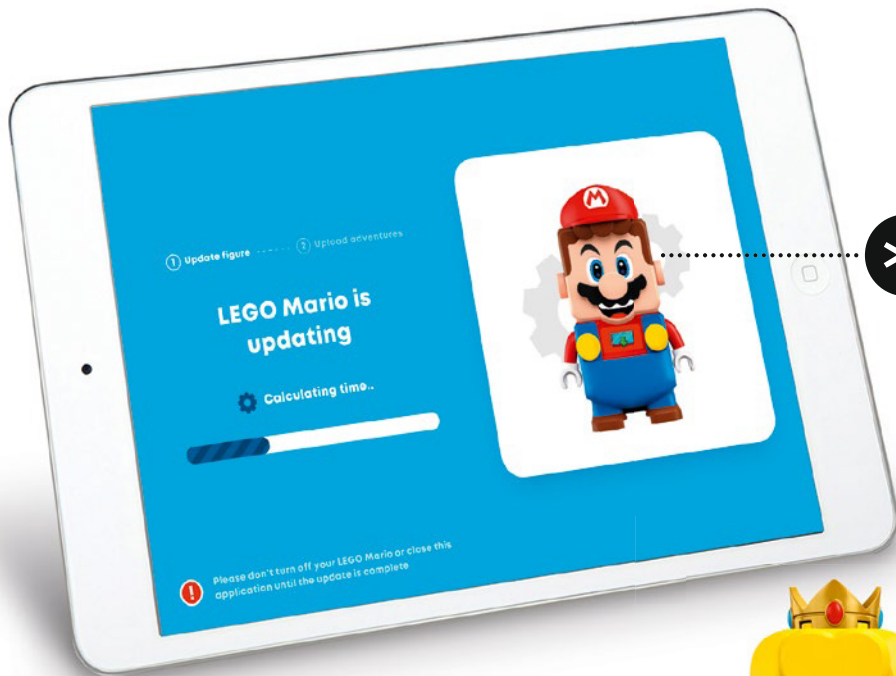

**UPDATE YOUR
INTERACTIVE FIGURE
IN THE LEGO®
SUPER MARIO™ APP TO
BE READY TO PLAY**

**METTRE À JOUR LA
FIGURINE INTERACTIVE
DANS L'APPLICATION
LEGO® SUPER MARIO™
POUR POUVOIR JOUER**

**LEGO® Super Mario™ app
Application LEGO® Super Mario™
App LEGO® Super Mario™**