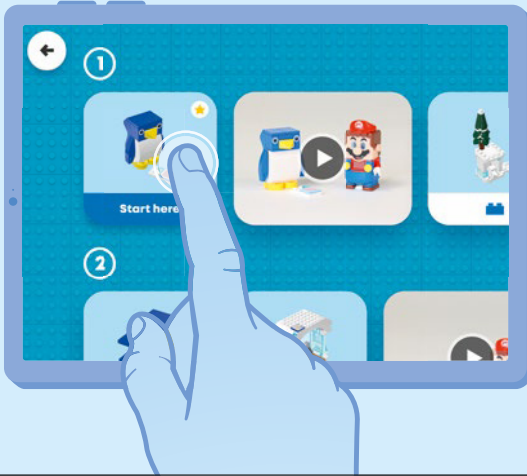

2. Open digital building instruction

2. Ouvrir les Instructions de montage numériques

2. Abre las instrucciones de construcción digitales

3. Start building