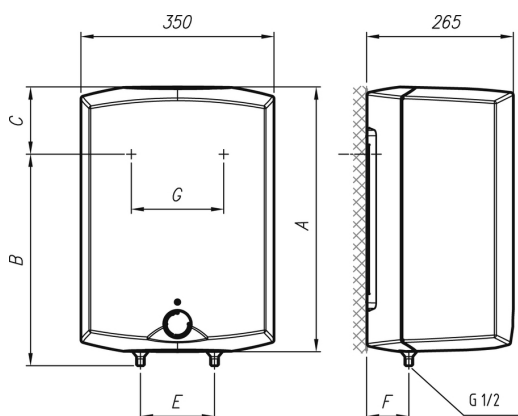

### TLAKOVÝ OHRIEVAČ VODY

EAN kód: 3838942124051

- objem 10 l
- zdroj pre viac ako dve odberné miesta
- Montáž nad umývadlom
- Zásobník vyrobený z vysoko kvalitného oceľového plechu, smaltovaný pri teplote 850 °C
- horčíková anóda k dodatočnej ochrane zásobníka proti korózii
- izolované prevedenie tepelnej príruby
- nastavenie teploty vody v ohrievači až do 75 °C
- možnosť voľby nastavenia hospodárneho udržiavania teploty a teploty na ochranu proti zamrznutiu
- kontrolka zapnutia ohrievania
- po pripojení na zmiešavaciu batériu ho možno použiť aj ako beztlakové zariadenie