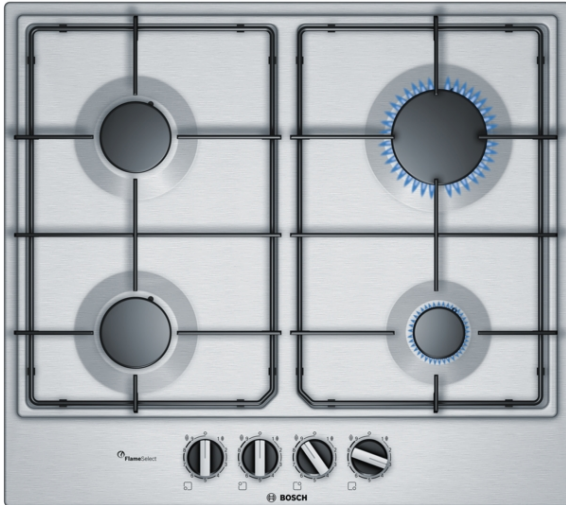

Serie | 6 Varné dosky
PCP6A5B80

**60 cm, plynový varný panel
s ovládaním, nehrdzavejúca
ocel'**

**Plynový varný panel z nehrdzavejúcej
oceli s FlameSelect: dosiahnite perfektné
výsledky varenia vďaka precízne
definovanými stupňami výkonu.**

- **FlameSelect:** pre presné nastavenie plameňa v deviatich stupňoch.
- **Súvislé oceľové rošty:** pre lepšiu stabilitu vašich hrncov a panvíc.
- **Mečovitité gombíky:** pre ergonomické ovládanie.
- **Povrchová úprava:** antikoro

Technické údaje

označenie produktového radu :	plynová doska s ovládaním
konštrukcia :	zabudovateľný
zdroj el. energie :	plynový
počet varných zón, ktoré možno použiť súčasne :	4
rozmery niky (mm) :	45 x 560-562 x 480-492
šírka (mm) :	582
rozmery spotrebiča (mm) :	45 x 582 x 520
rozmery zabaleného spotrebiča (mm) :	138 x 650 x 585
Hmotnosť netto (kg) :	9,0
hmotnosť brutto (kg) :	10,0
ukazovateľ zvyšného tepla :	žiadny
umiestnenie ovládacieho panelu :	vpredu
základný materiál povrchu :	antikoro
materiál povrchu :	antikoro
farba rámu :	antikoro
aprobačné certifikáty :	CE
Dĺžka prívodného kábla (cm) :	100
EAN :	4242002914268
príkion (W) :	1
príkion pri pripojení na plyn (W) :	7500
istenie (A) :	3
napätie (V) :	220-240
frekvencia (Hz) :	50; 60

Zvláštne príslušenstvo

HEZ298105 : podložka pre mierne varenie

Serie | 6 Varné dosky

PCP6A5B80

60 cm, plynový varný panel s ovládaním, nehrdzavejúca oceľ

**Plynový varný panel z nehrdzavejúcej
ocele s FlameSelect: dosiahnite perfektné
výsledky varenia vďaka precízne
definovanými stupňami výkonu.**