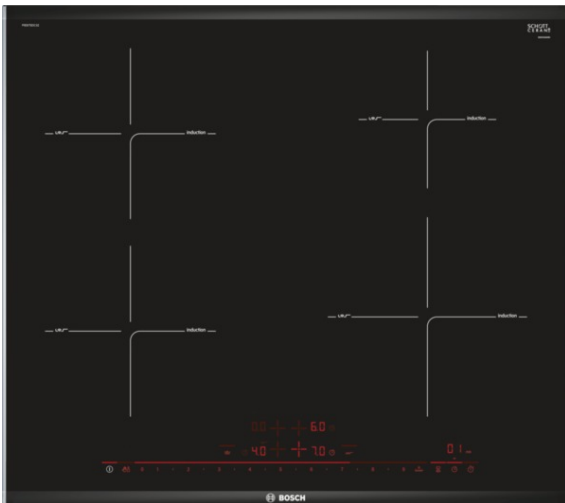

## Serie | 8 Varné dosky

**PIE675DC1E nerez, fazeta  
vpredu a vzadu, profily po  
stranách**  
**indukčný, sklokeramický varný  
panel s ovládaním, 60 cm**

### Indukčný varný panel s pečúcim senzorom PerfectFry: dosiahnete perfektné výsledky pečenia a smaženia vďaka automatickej kontrole teploty.

- **Dotykové ovládanie DirectSelect Premium:** priame a jednoduché zvolenie vybranej varnej zóny, nastavenie výkonu a ďalších funkcií.
- **Pečúci senzor PerfectFry:** pre perfektné výsledky smaženia a pečenia vďaka automatickej kontrole teploty v 5 úrovniach.
- **Indukcia:** rýchle, precízne varenie s nízkou spotrebou energie a navyše sa jednoducho čistí.
- **ComfortProfil:** elegantný design so skosenou fazetou vpredu a vzadu, s nerezovými profilmi po stranách.
- **Funkcia PowerBoost:** až o 50% vyšší výkon pre rýchlejšie uvedenie do varu.
- **Timer s funkciou vypnutia:** automaticky vypne označenú varnú zónu po uplynutí nastaveného času.

#### Technické údaje

označenie produktového radu :	varná doska ovládaním keramika
konštrukcia :	zabudovateľný
zdroj el. energie :	elektrický
počet varných zón, ktoré možno použiť súčasne :	4
ovládacie prvky :	Direct Select 2.0
rozmery niky (mm) :	51 x 560-560 x 490-500
šírka (mm) :	606
rozmery spotrebiča (mm) :	51 x 606 x 527
Hmotnosť netto (kg) :	13,0
hmotnosť brutto (kg) :	15,0
ukazovateľ zvyšného tepla :	Separátne
umiestnenie ovládacieho panelu :	vpredu
základný materiál povrchu :	sklokeramika
materiál povrchu :	antikoro, čierna
farba rámu :	antikoro
aprobačné certifikáty :	AENOR, CE
Dĺžka prívodného kábla (cm) :	110
EAN :	4242002849027
príkion (W) :	7400
napätie (V) :	220-240
frekvencia (Hz) :	50; 60

### design:

- fazeta vpredu a vzadu, profily po stranách