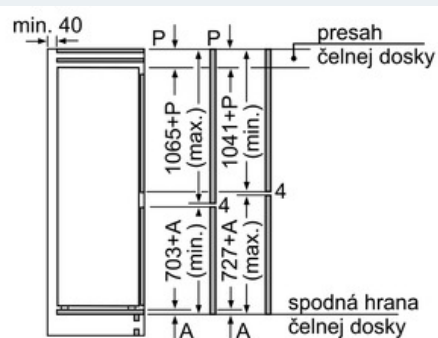

iQ500

KI86NAD30

coolEfficiency

zabudovateľná kombinácia chladnička/
mraznička noFrost

ploché pánty, systém softClose (jemné
dotvorenie dverí)

Rozmerové výkresy

Uvedené rozmery dveríok platia pre
poldrážku dveríok 4 mm.

rozмеры в mm