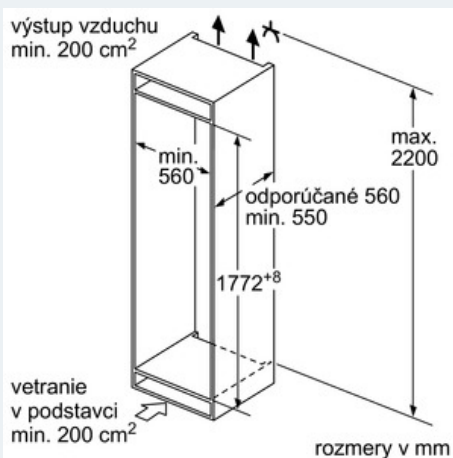

iQ500

KI86NAD30

coolEfficiency

zabudovateľná kombinácia chladnička/
mraznička noFrost

ploché pánty, systém softClose (jemné
dotvorenie dverí)

Rozmerové výkresy

Uvedené rozmery dveríok platia pre
poldrážku dveríok 4 mm.

rozмеры в mm