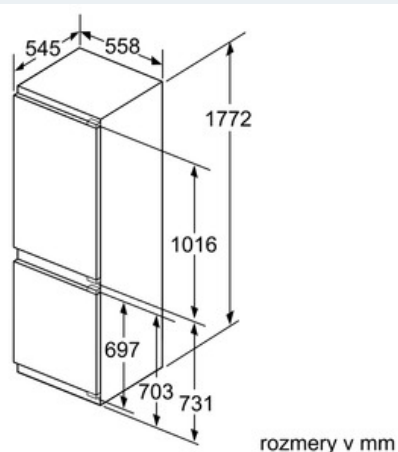

iQ500

KI86NAD30

coolEfficiency

zabudovateľná kombinácia chladnička/
mraznička noFrost

ploché pánty, systém softClose (jemné
dotvorenie dverí)

Rozmerové výkresy

Uvedené rozmery dveríok platia pre
poldrážku dveríok 4 mm.

rozмеры в mm