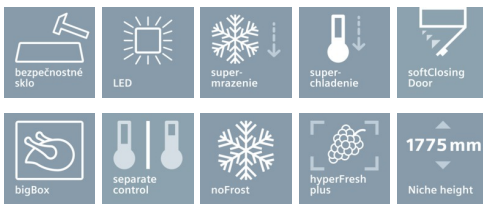

iQ500

KI86NAD30

coolEfficiency

zabudovateľná kombinácia chladnička/
mraznička noFrostploché pánty, systém softClose (jemné
dovieranie dverí)

A++

jednoduchá inštalácia

iQ500 zabudovateľná kombinácia chladnička / mraznička coolEfficiency s priehradkou hydroFresh pre uchovanie ovocia a zeleniny až dvakrát dlhšie čerstvé. Navyše s technológiou noFrost a systémom softClose Door.

- ✓ Priehradka hydroFresh s reguláciou vlhkosti uchová ovocie a zeleninu až dvakrát dlhšie čerstvé.
- ✓ Technológia noFrost zabraňuje tvorbe ľadu a námrazy. Nie je potrebné už nikdy viac odmrázovať.
- ✓ Systém softClose Door: dvere sa automaticky jemne dovierajú ak je uhol otvorenia menší ako 20°.
- ✓ Priehradka varioShelf je rozdelená na dve odkladacie plochy. Prednú odkladaciu plochu je možné podľa potreby flexibilne umiestniť vedľa alebo pod zadnú odkladaciu plochu.
- ✓ Chladiace prístroje v triede A++ pracujú veľmi efektívne.
- ✓ Výsuvná polička easyAccess Shelf pre jednoduché ukladanie a vyberanie potravín. Umožní vám mať dokonalý prehľad o všetkom čo je na nej uskladnené.
- ✓ Pomocou prehľadného ovládacieho panelu touchControl je možné presne a jednoducho regulovať teplotu a aktivovať všetky funkcie jednoducho iba jemným dotykom.
- ✓ Všetky boxy a sklenené odkladacie plochy v mraziacom priestore je možné jednoducho vybrať, varioZone vám tak umožní usporiadať priestor v mrazničke flexibilne podľa vašich predstáv.