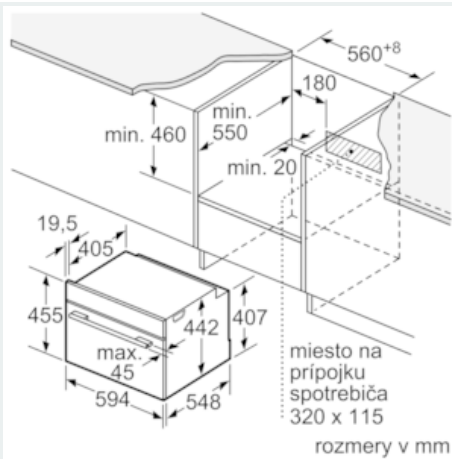

iQ700 Kompaktná pečúca rúra CB635GBS3 antikoro

Rozmerové výkresy