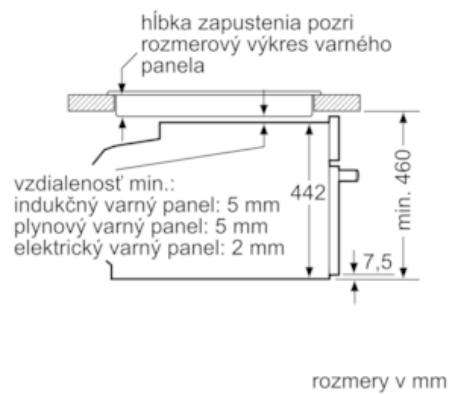

zabudovanie s varným panelom