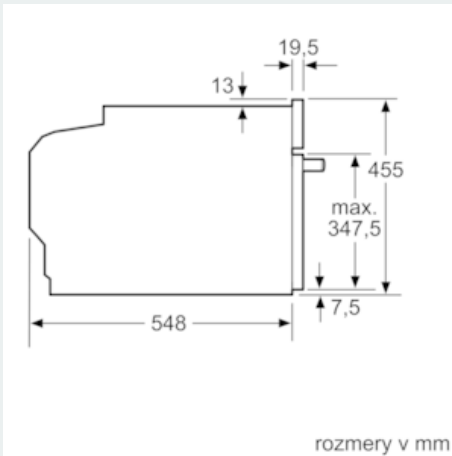

zabudovanie s varným panelom