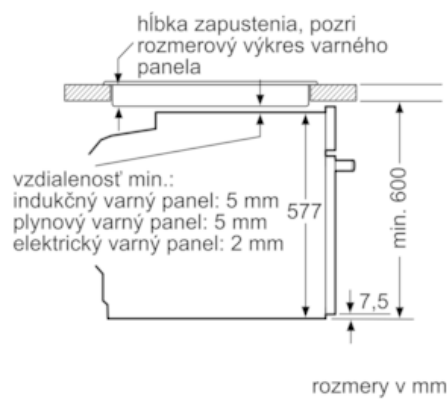

iQ700, Zabudovateľná parná rúra, antikoro HS636GDS1

Rozmerové výkresy

zabudovanie s varným panelom