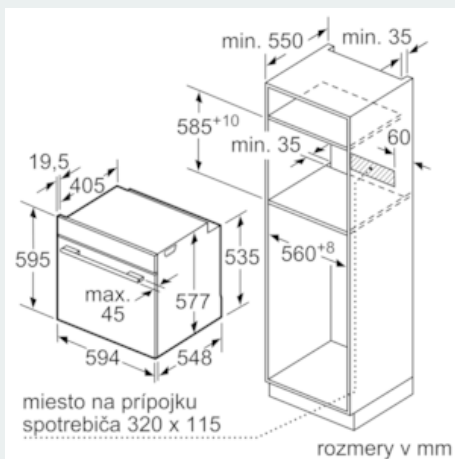

iQ700, Zabudovateľná parná rúra, antikoro HS636GDS1

Rozmerové výkresy

zabudovanie s varným panelom