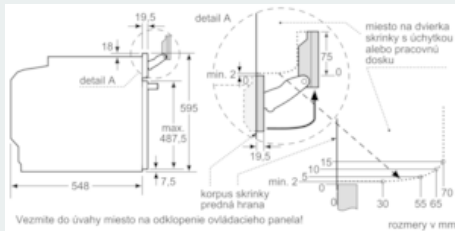

iQ700, Zabudovateľná parná rúra, antikoro HS636GDS1

Rozmerové výkresy

zabudovanie s varným panelom