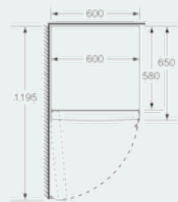

iQ700

KS36FPI3P

nerez s povrchom antiFingerPrint

Monoklimatická chladnička

Rozmerové výkresy

rozmery v mm