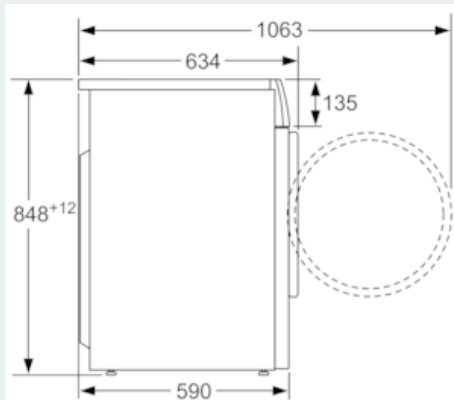

Výbava

Technické údaje

konštrukcia : voľne stojaci
 odnímateľná pracovná doska : Nie
 záves dverí : vľavo
 Dĺžka prívodného kábla (cm) : 210
 výška bez pracovnej dosky (mm) : 850
 rozmery spotrebiča (mm) : 850 x 600 x 590
 Hmotnosť netto (kg) : 81,818
 objem bubna (l) : 56
 EAN : 4242003818817
 príkon (W) : 2200
 istenie (A) : 10
 napätie (V) : 220-240
 frekvencia (Hz) : 50
 aprobačné certifikáty : CE, VDE
 spotreba energie (pranie a sušenie pri plnej náplni prania) (kWh) : 4,76
 spotreba energie (len pranie jednej plnej náplne) (kWh) : 0,73
 spotreba vody (pranie a sušenie jednej plnej náplne prania) (l) : 103

- komfortné zatváranie
- * záručné podmienky nájdete na <https://www.siemens-home.bsh-group.com/sk/zakaznický-servis/zaruka>

Technické informácie

- rozmery (V x Š x H): 85,0 cm x 60,0 cm x 59,0 cm
- možnosť podstavby pri výške niky 85 cm

iQ500
WD15G442EU
iSensoric
kombinácia práčka/sušička

Rozmerové výkresy

rozmery v mm

rozmery v mm