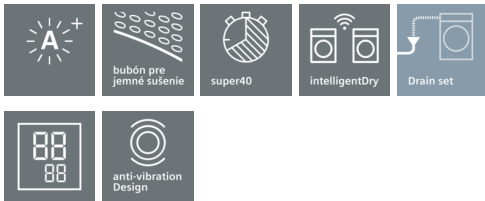

iQ700, Sušička bielizne s tepelným čerpadlom, 9 kg WT47XMH0EU

A+++

Wi-Fi kondenzačná sušička s tepelným čerpadlom a technológií Home Connect: vychutnajte si maximálny komfort so samočistiacim systémom intelligentCleaning.