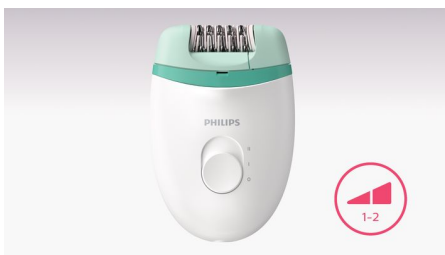

Dokonalé výsledky

- Efektívny systém epilácie vytrhne každý chlček od korenka

Lahké používanie bez námahy

- 2 nastavenia rýchlosti, ktoré umožnia zachytenie jemnejších a hrubších chlčkov
- Tvarovaná ergonomická rukoväť na pohodlnú manipuláciu
- Umývateľná epilačná hlava pre extra hygienu a jednoduché čistenie

Príslušenstvo

- Holiaca hlava a hrebeňový nadstavec na zastríhávanie zabezpečujú hladké oholenie

Hlavné prvky

Efektívny systém epilácie

Efektívny systém epilácie zanechá vašu pokožku hladkú a bez chĺpkov po niekoľko týždňov

2 nastavenia rýchlosti

2 rýchlostné nastavenia na odstraňovanie tenších aj hrubších chĺpkov pre odstraňovanie chĺpkov tak, ako vám to najviac vyhovuje.

Ergonomická rukoväť

Zaoblený tvar dokonale padne do ruky a umožňuje pohodlné odstraňovanie chĺpkov. Zároveň skvele vyzerá!

Umývateľná epilačná hlava

Tento epilátor je vybavený umývateľnou epilačnou hlavou, ktorú možno oddeliť a vyčistiť pod tečúcou vodou, čím sa dosiahne lepšia hygiena

Holiaca hlava a nástavec

Holiaca hlava a hrebeňový nástavec na zastrihávanie zabezpečujú hladké oholenie a jemnejšie používanie na rôznych miestach na tele.