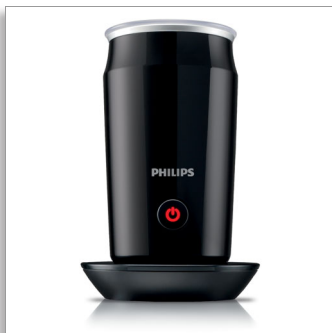

Philips Milk Twister Speňovač mlieka

- Neprilnavý povrch
- Kapacita 120 ml mlieka
- Vystačí na 2 kapučína
- Vytvára horúcu a studenú penu

CA6500/63

Úžasne zamatová pena

Vaša šálka kávy bude odteraz ešte výnimočnejšia

S peničom mlieka Philips si môžete vychutnávať teplé aj horúce kávové nápoje na množstvo rôznych spôsobov v pohodlí svojho domova. Vďaka inovatívnej technológii šľahania peny dokáže korunovať chutné kávové a mliečne nápoje úžasne zamatovou mliečnou penou.

Jednoduché čistenie

- Jednoduché používanie vďaka častiam umývateľným v umývačke riadu
- Neprilnavý povrch pre jednoduché čistenie

Na prípravu horúcich aj studených receptov

- Príprava horúcej a studenej mliečnej peny pre rôznorodé kávové nápoje
- Mliečna pena vystačí na 2 šálky
- Multifunkčné použitie: široký výber kávových a mliečnych nápojov

Jednoduché používanie

- Jednoduché ovládanie jedným dotykcom
- Bezšnúrový, 360-stupňová základňa na jednoduché vyberanie a vkladanie

PHILIPS

Speňovač mlieka

Nepriľnavý povrch Kapacita 120 ml mlieka, Vystačí na 2 kapučína, Vytvára horúcu a studenú penu