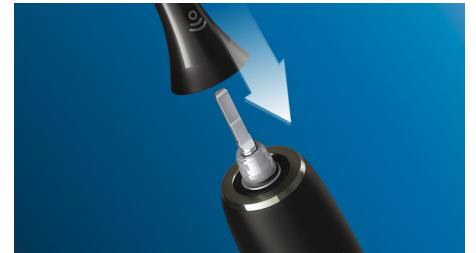

Jednoduchý nasadzovací systém

Kefkový nástavec Premium Gum Care možno bez problémov nasadiť na telá všetkých zubných kefiek s výnimkou modelov PowerUp Battery a Essence. Jednoduché nasadenie umožňuje ľahkú výmenu a čistenie.