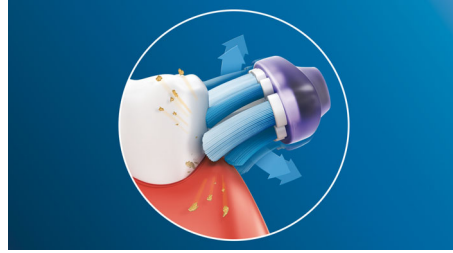

Rozlúčte sa s povlakom

Vďaka flexibilnému dizajnu kefkový nástavec Premium Gum Care odstraňuje až 10-krát viac povlaku ako manuálna zubná kefka. Pohybuje sa tak, aby maximálne zúročil našu unikátnu čistiacu technológiu Philips Sonicare, takže pri akejkoľvek technike čistenia budete dosahovať výnimočnú čistotu, ktorú vidieť aj cítiť.